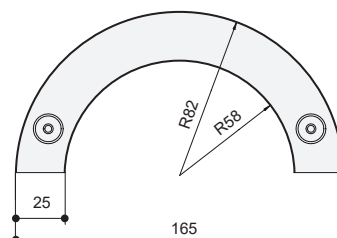

Варианты отделки:

...M006C
латунь
матовая

...M00N4
черный
матовый

Рекомендуемое сочетание:

WMN.470X.080.M006C латунь матовая
WMN.470X.080.M00N4 черный матовый

MAKMART
components and mechanisms for furniture industries