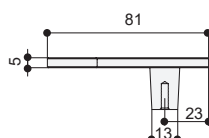

Варианты отделки:

...M006C
латунь
матовая

...M00N4
черный
матовый

Рекомендуемое сочетание:

WMN.470X.080.M006C латунь матовая
WMN.470X.080.M00N4 черный матовый

MAKMART
components and mechanisms for furniture industries