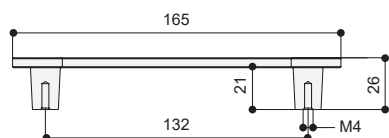

Варианты отделки:

...M006C
латунь
матовая

...M00N4
черный
матовый

Рекомендуемое сочетание:

WMN.470X.080.M006C латунь матовая
WMN.470X.080.M00N4 черный матовый

MAKMART
components and mechanisms for furniture industries