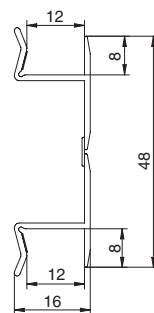

Новинка позволит создавать гармоничные стильные проекты мебели с роскошными акцентами.

Высота – 100, 120 и 150 мм.

Италия

цоколь ПВХ

артикул	длина, мм	высота, мм	материал	отделка	упаковка, шт.
R4600.10.A20.01F	4000	100	пластик, покрытый декоративной фольгой	золото шлифованное	11
R4600.12.A20.01F	4000	120		золото шлифованное	10
R4600.15.A20.01F	4000	150		золото шлифованное	9

угловой элемент 90°

артикул	высота, мм	материал	отделка	упаковка, шт.
426A-97-A20SF	100	пластик, покрытый декоративной фольгой	золото шлифованное	200
426A-117-A20SF	120		золото шлифованное	200
426A-147-A20SF	150		золото шлифованное	200