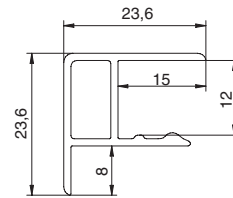

угловой элемент 90°

артикул	высота, мм	материал	отделка	упаковка, шт.
426A-97-A20SF	100	пластик, покрытый декоративной фольгой	золото шлифованное	200
426A-117-A20SF	120		золото шлифованное	200
426A-147-A20SF	150		золото шлифованное	200

угол универсальный для цоколя ПВХ

артикул	высота, мм	материал	отделка	упаковка, шт.
1357-97-A20SF	100	пластик, покрытый декоративной фольгой	золото шлифованное	100
1357-117-A20SF	120		золото шлифованное	100
1357-147-A20SF	150		золото шлифованное	100