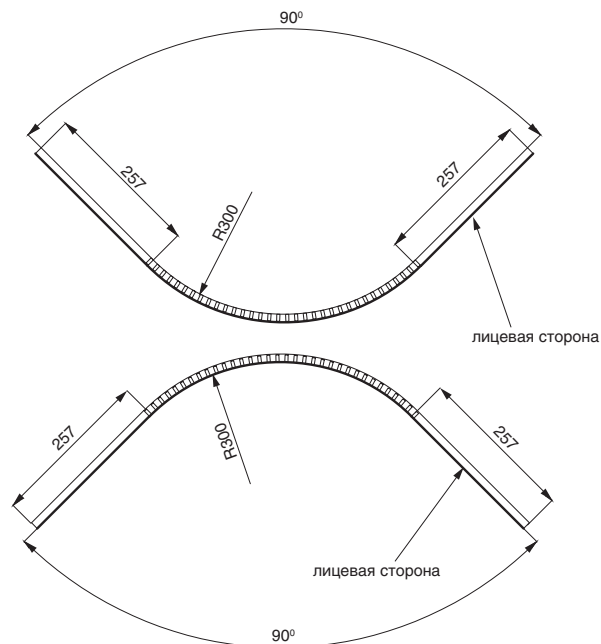

XX - переменный индекс, см. таблицу отделок

закругление универсальное

артикул	высота, мм	материал / отделка	упаковка, шт.
MPP.C1.100.0986.XX	100	пластик, покрытый декоративной бумагой / в соответствии с палитрой	15

XX - переменный индекс, см. таблицу отделок

угол 135° двухсторонний

артикул	высота, мм	материал / отделка	упаковка, шт.
MPP.A135.010.12.XX	100	пластик, покрытый декоративной бумагой / в соответствии с палитрой	50

XX - переменный индекс, см. таблицу отделок

угол 90° двухсторонний

артикул	высота, мм	материал / отделка	упаковка, шт.
MPP.A90.010.12.XX	100	пластик, покрытый декоративной бумагой / в соответствии с палитрой	50

XX - переменный индекс, см. таблицу отделок

стык для цоколя

артикул	высота, мм	материал / отделка	упаковка, шт.
MPP.A180.010.01.XX	100	пластик, покрытый декоративной бумагой / в соответствии с палитрой	50

XX - переменный индекс, см. таблицу отделок

торцевая заглушка

артикул	высота, мм	материал / отделка	упаковка, шт.
MPP.A000.010.01.XX	100	пластик, покрытый декоративной бумагой / в соответствии с палитрой	50