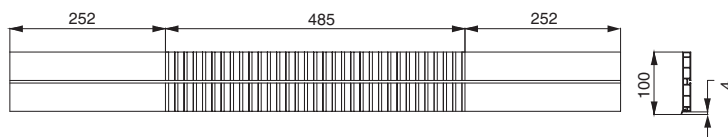

XX - переменный индекс, см. таблицу отделок

закругление универсальное

артикул	высота, мм	материал / отделка	упаковка, шт.
MPP.C1.100.0986.XX	100	пластик, покрытый декоративной бумагой / в соответствии с палитрой	15

XX - переменный индекс, см. таблицу отделок

угол 135° двухсторонний

артикул	высота, мм	материал / отделка	упаковка, шт.
MPP.A135.010.12.XX	100	пластик, покрытый декоративной бумагой / в соответствии с палитрой	50

XX - переменный индекс, см. таблицу отделок

угол 90° двухсторонний

артикул	высота, мм	материал / отделка	упаковка, шт.
MPP.A90.010.12.XX	100	пластик, покрытый декоративной бумагой / в соответствии с палитрой	50

XX - переменный индекс, см. таблицу отделок

стык для цоколя

артикул	высота, мм	материал / отделка	упаковка, шт.
MPP.A180.010.01.XX	100	пластик, покрытый декоративной бумагой / в соответствии с палитрой	50

XX - переменный индекс, см. таблицу отделок

торцевая заглушка

артикул	высота, мм	материал / отделка	упаковка, шт.
MPP.A000.010.01.XX	100	пластик, покрытый декоративной бумагой / в соответствии с палитрой	50