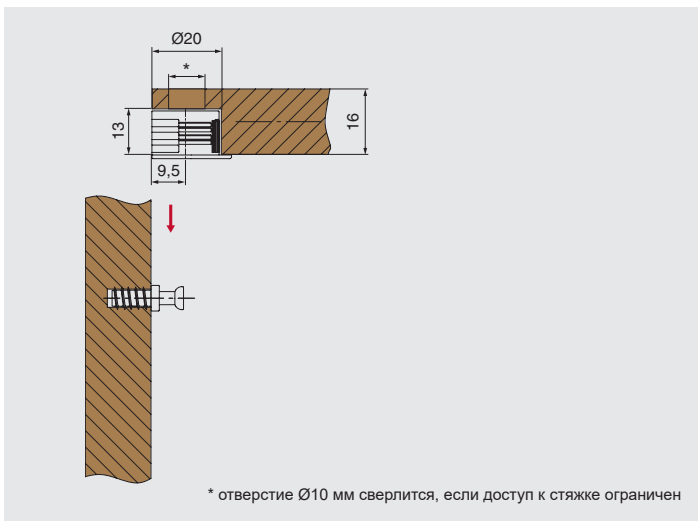

СТЯЖКА ЭКСЦЕНТРИКОВАЯ V20 ДЛЯ ДСП 16 ММ

Новинка складской программы — эксцентрикковые стяжки 7064 типа V. Монтаж стяжек данной серии производится вертикально на шток. Важной особенностью изделия является высокое качество пластикового корпуса: при запрессовке стяжек вы никогда не столкнетесь со сколами облицовочного пластика на ДСП / МДФ.

стяжка эксцентрикковая V20 для ДСП 16 мм

артикул	материал	цвет	упаковка
7064/645/16	пластик / замак	серый	500 шт.

Рекомендуемое сочетание:

MCF.02.DSA.E611.ZN
шток-евровинт, 11 мм
отделка цинк

MCF.02.DSA.E608.ZN
шток-евровинт, 8 мм
отделка цинк