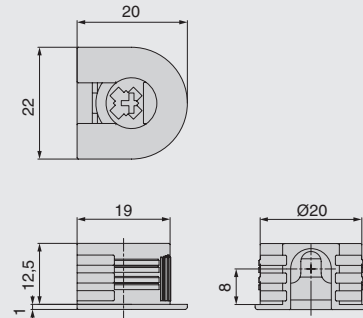

СТЯЖКА ЭКСЦЕНТРИКОВАЯ V20 ДЛЯ ДСП 16 ММ

Новинка складской программы — эксцентрикковые стяжки 7064 типа V. Монтаж стяжек данной серии производится вертикально на шток. Важной особенностью изделия является высокое качество пластикового корпуса: при запрессовке стяжек вы никогда не столкнетесь со сколами облицовочного пластика на ДСП / МДФ.

стяжка эксцентрикковая V20 для ДСП 16 мм

артикул	материал	цвет	упаковка
7064/645/16	пластик / замак	серый	500 шт.

Рекомендуемое сочетание:

MCF.02.DSA.E611.ZN
шток-евровинт, 11 мм
отделка цинк

MCF.02.DSA.E608.ZN
шток-евровинт, 8 мм
отделка цинк