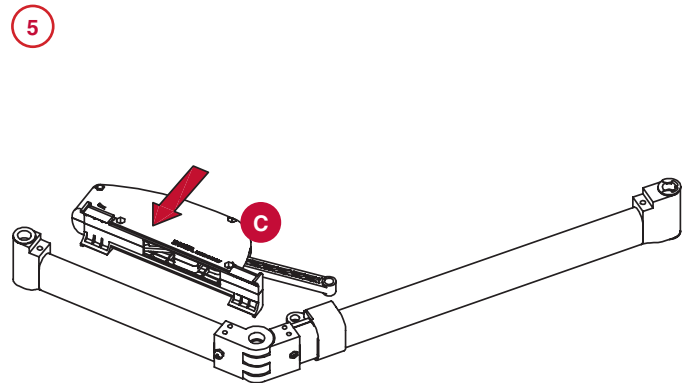

СХЕМА МОНТАЖА

Комплектующие