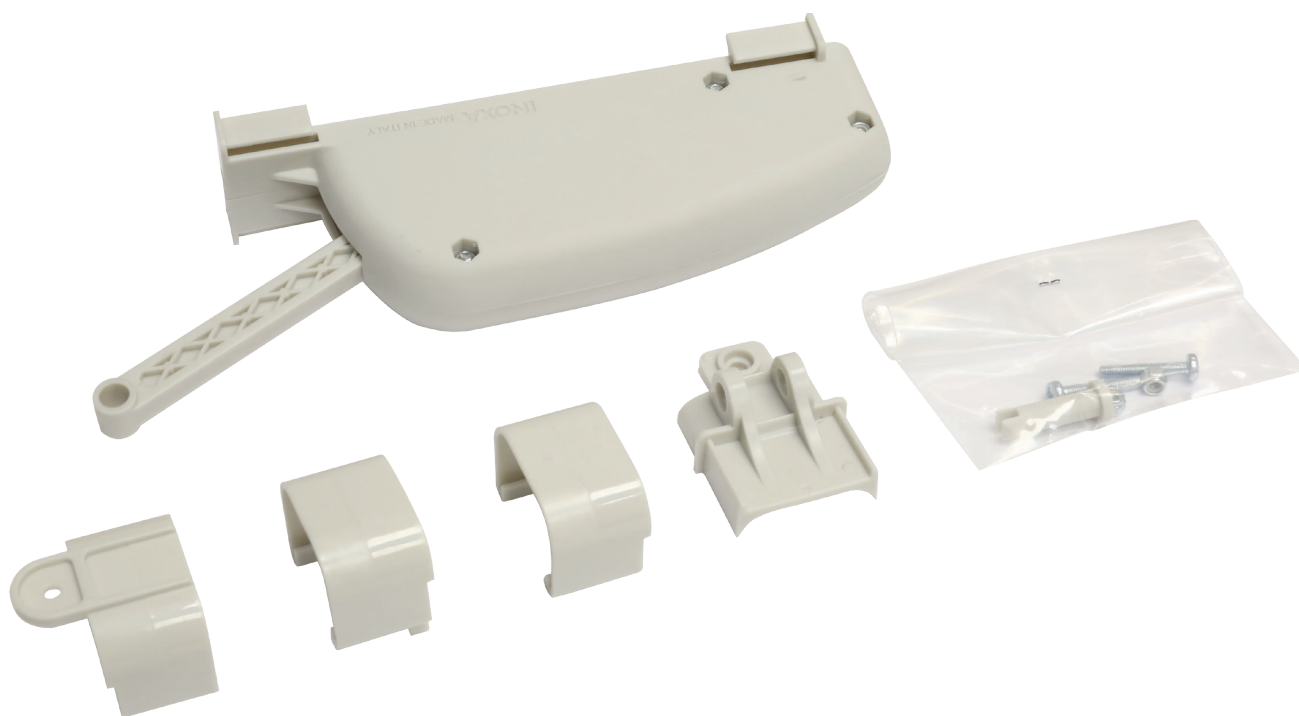

КОМПЛЕКТ ДОВОДЧИКА ДЛЯ МЕХАНИЗМА COMBI'S

Доводчик для механизма **Combi'S** в угловую базу 900 обеспечивает плавное и бесшумное закрывание.

Доводчик устанавливается непосредственно на раму механизма; монтаж занимает всего несколько минут.

Подробную инструкцию по монтажу вы можете посмотреть в видеоролике по продукту на нашем сайте: <http://makmart.ru/WItem/11941/>

комплект доводчика для механизма Combi'S

артикул	материал	отделка	упаковка, компл.
845S/1	пластик	светло-серый	1