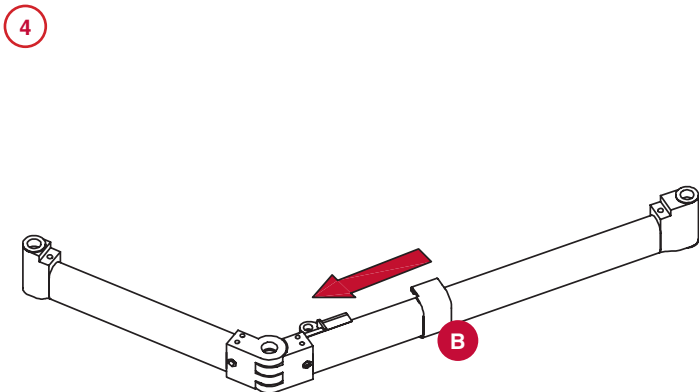

СХЕМА МОНТАЖА

Комплектующие