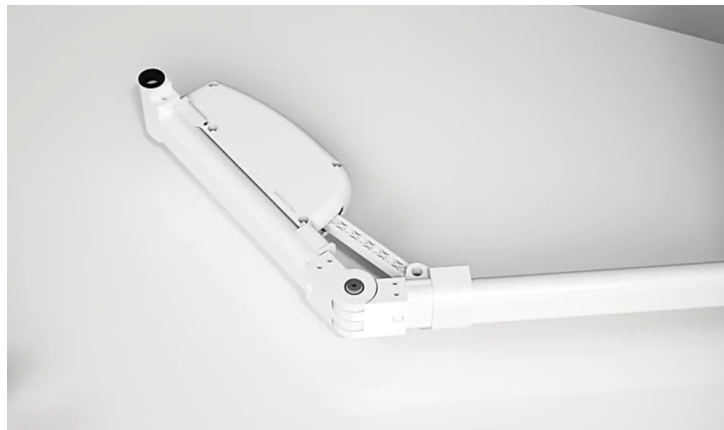

КОМПЛЕКТ ДОВОДЧИКА ДЛЯ МЕХАНИЗМА COMBI'S

Доводчик для механизма **Combi'S** в угловую базу 900 обеспечивает плавное и бесшумное закрывание.

Доводчик устанавливается непосредственно на раму механизма; монтаж занимает всего несколько минут.

Подробную инструкцию по монтажу вы можете посмотреть в видеоролике по продукту на нашем сайте: <http://makmart.ru/WItem/11941/>

комплект доводчика для механизма Combi'S

артикул	материал	отделка	упаковка, компл.
845S/1	пластик	светло-серый	1