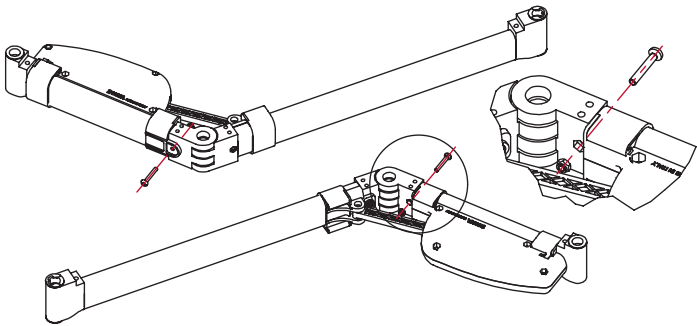

КОМПЛЕКТ ДОВОДЧИКА ДЛЯ МЕХАНИЗМА COMBI'S

Доводчик для механизма **Combi'S** в угловую базу 900 обеспечивает плавное и бесшумное закрывание.

Доводчик устанавливается непосредственно на раму механизма; монтаж занимает всего несколько минут.

Дилерская сеть:

отсканируйте или кликните на код, чтобы узнать телефон дилера в Вашем регионе

СХЕМА МОНТАЖА

Комплектующие

6

7

8

9