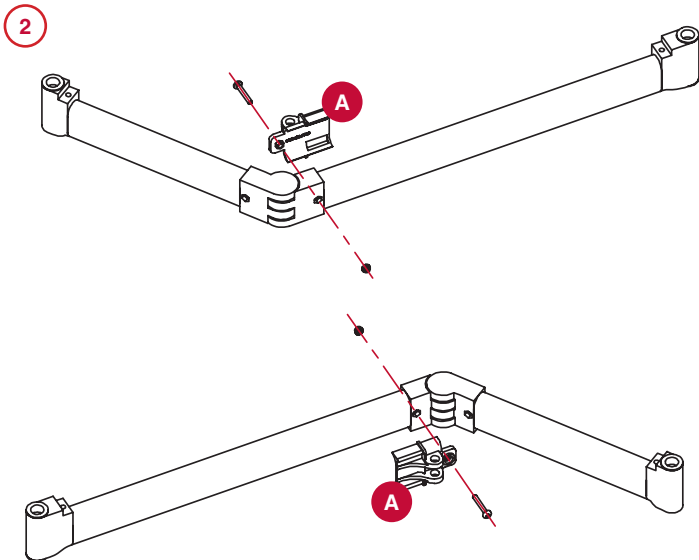

СХЕМА МОНТАЖА

Комплектующие