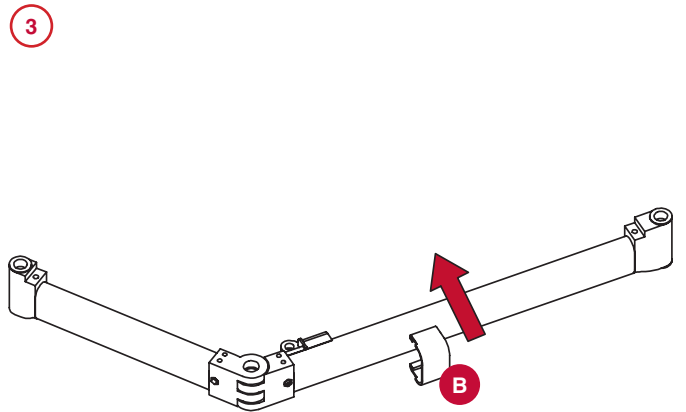

СХЕМА МОНТАЖА

Комплектующие