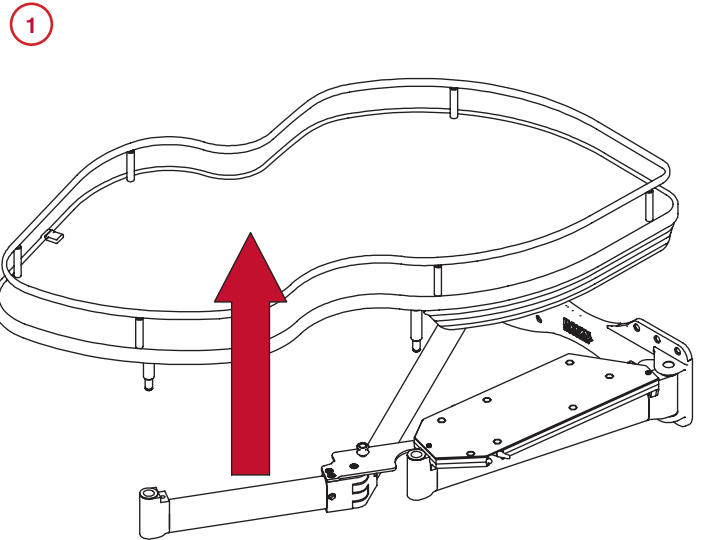

СХЕМА МОНТАЖА

Комплектующие