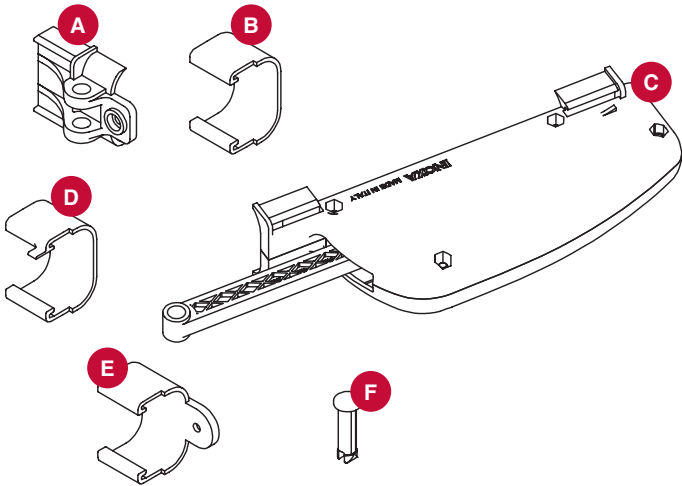

СХЕМА МОНТАЖА

Комплектующие