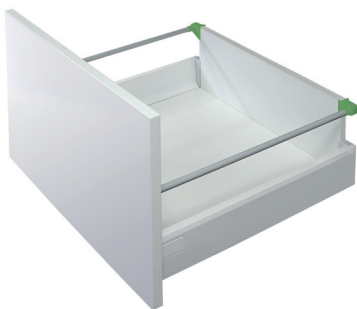

комплект креплений профиль-расширителей для задней стенки из ДСП 16мм (открытый)

артикул	отделка	упаковка
58AXPWF10000000	белая	50 комплектов