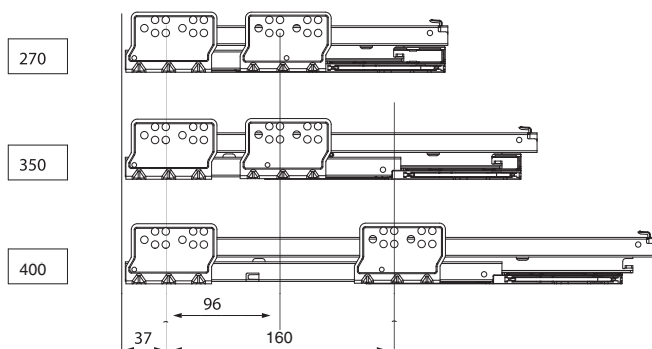

комплект креплений к фасаду, под шуруп

артикул	отделка	упаковка
58AX1007000000	цинк	100 комплектов

NEW

комплект направляющих для ящиков ТЕН полного выдвижения с доводчиком (левая + правая)

артикул	глубина ящика, мм	упаковка
42PXF00727XXB00	270	10
42PXF00735XXA00	350	10
42PXF00740XXA00	400	10