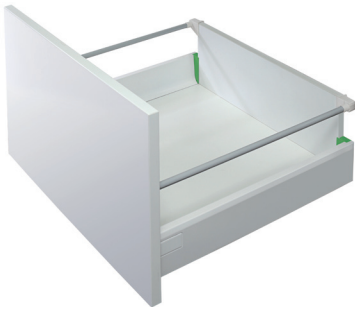

комплект боковин для ящика Н.90 (левая+правая)

артикул	глубина ящика, мм	отделка	упаковка
42PXCAF1270XA00	270	белая	10
42PXCAF1350XA00	350	белая	10
42PXCAF1400XA00	400	белая	10

глубина, мм	LU, мм
270	265,5
350	345,5
400	395,5

комплект креплений к фасаду, под шуруп

артикул	отделка	упаковка
58AX1007000000	цинк	100 комплектов

NEW

комплект направляющих для ящиков ТЕН полного выдвижения с доводчиком (левая + правая)

артикул	глубина ящика, мм	упаковка
42PXF00727XXB00	270	10
42PXF00735XXA00	350	10
42PXF00740XXA00	400	10

! Данные крепления позволяют создавать выдвижной ящик любой ширины и высоты

комплект креплений для задней стенки Н.90 из ДСП 16мм (открытый)

артикул	отделка	упаковка
58AXPAF1U000B00	белая	50 комплектов

комплект креплений для задней стенки из ДСП 16мм, отделка белая