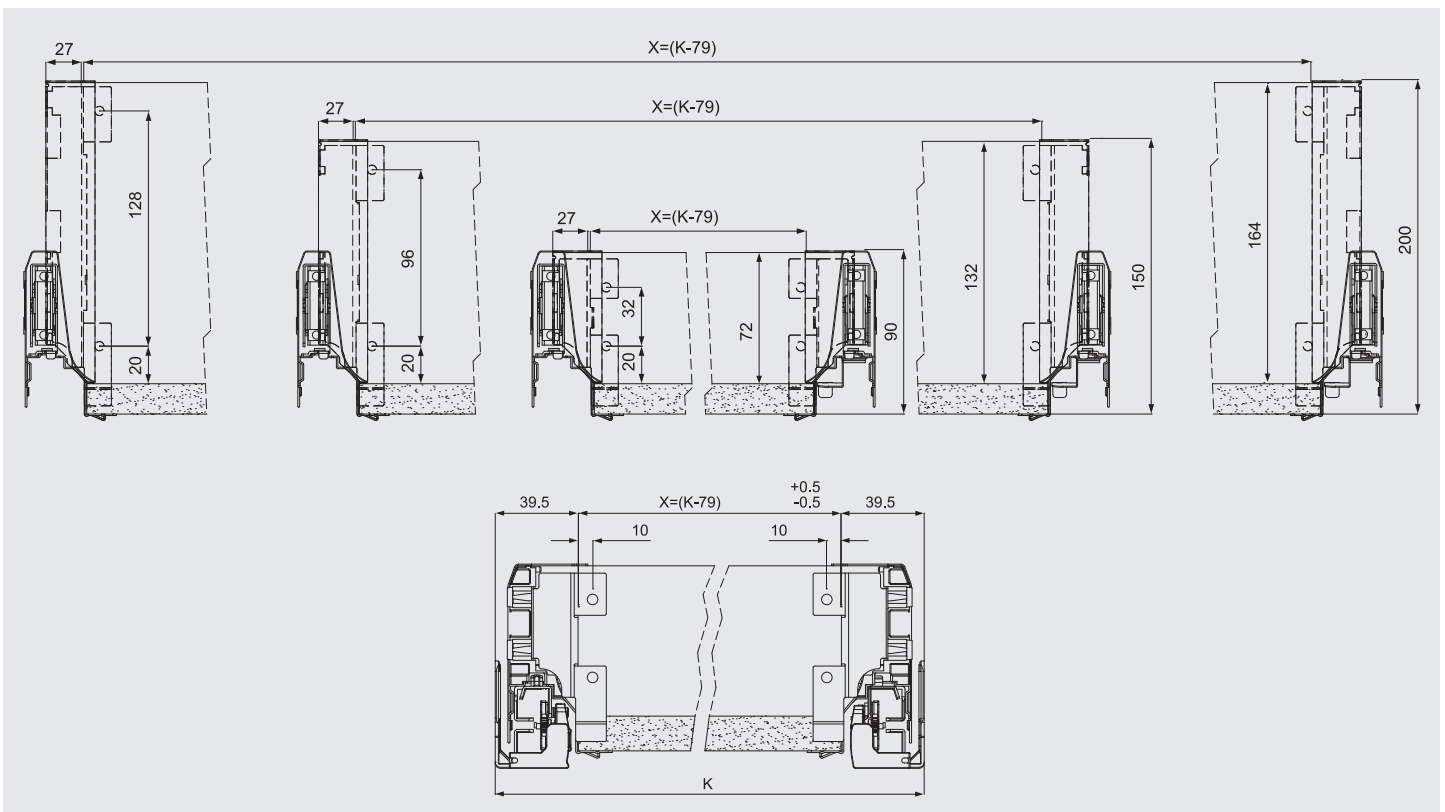

комплект креплений для задней стенки из ДСП 16мм, отделка белая

артикул	высота задней стенки, Н	отделка	упаковка
58AXPAF10000B00	90	белая	50 комплектов