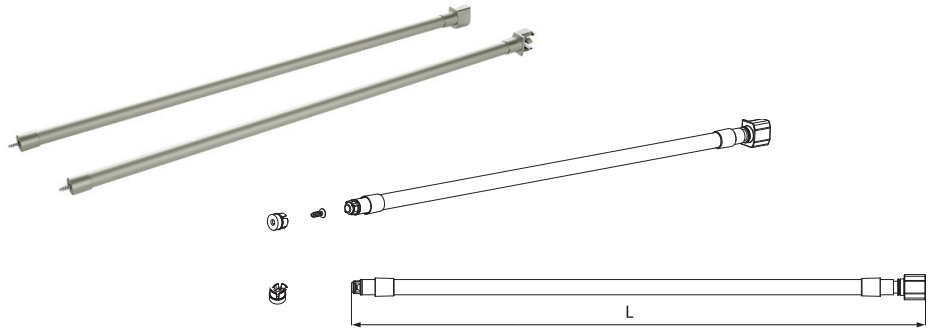

профиль-расширитель под шуруп (комплект 2 штуки) , отделка белая

артикул	L, мм	отделка	упаковка
58RX03F12700000	270	белая	20
58RX03F13500000	350	белая	20
58RX03F14000000	400	белая	20