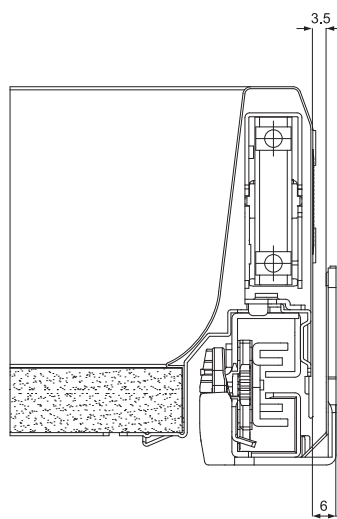

комплект боковин для ящика Н.90 (левая+правая)

артикул	глубина ящика, мм	отделка	упаковка
42PXCAF1270XA00	270	белая	10
42PXCAF1350XA00	350	белая	10
42PXCAF1400XA00	400	белая	10

глубина, мм	LU, мм
270	265,5
350	345,5
400	395,5

комплект креплений к фасаду, под шуруп

артикул	отделка	упаковка
58AX1007000000	цинк	100 комплектов

NEW

комплект направляющих для ящиков ТЕН полного выдвижения с доводчиком (левая + правая)

артикул	глубина ящика, мм	упаковка
42PXF00727XXB00	270	10
42PXF00735XXA00	350	10
42PXF00740XXA00	400	10