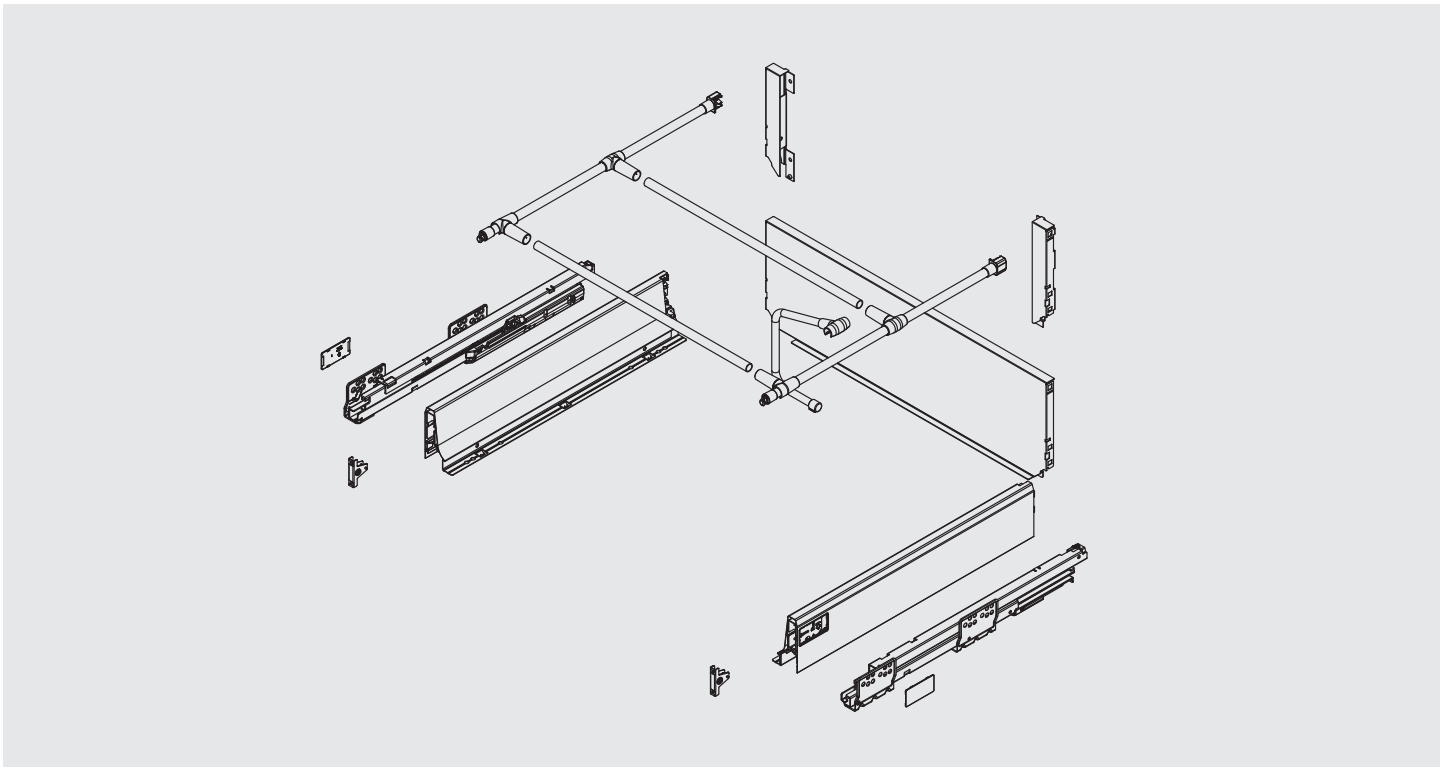

комплект креплений профиль-расширителей для задней стенки из ДСП 16мм (открытый)

артикул	отделка	упаковка
58AXPWF10000000	белая	50 комплектов