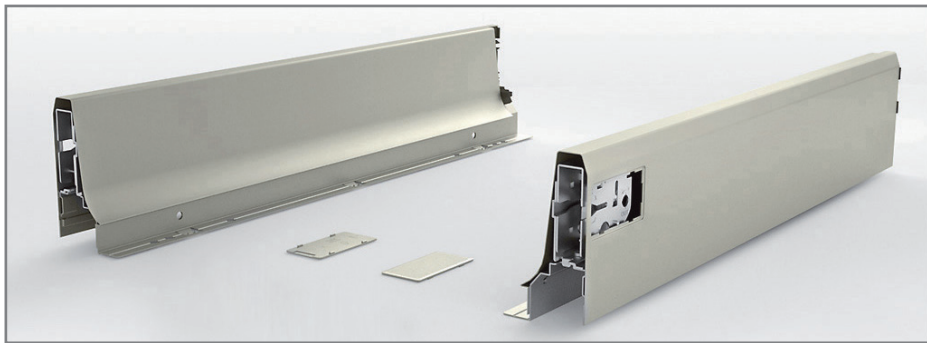

комплект боковин для ящика Н.90 (левая+правая)

артикул	глубина ящика, мм	отделка	упаковка
42PXCAF1270XA00	270	белая	10
42PXCAF1350XA00	350	белая	10
42PXCAF1400XA00	400	белая	10