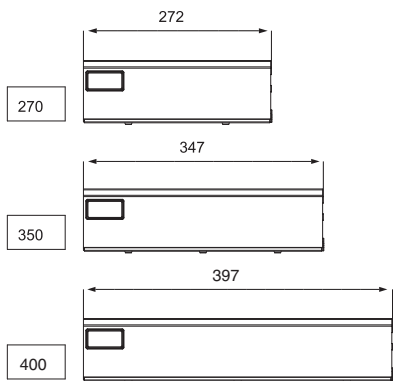

комплект боковин для ящика Н.90 (левая+правая)

артикул	глубина ящика, мм	отделка	упаковка
42PXCAF1270XA00	270	белая	10
42PXCAF1350XA00	350	белая	10
42PXCAF1400XA00	400	белая	10

глубина, мм	LU, мм
270	265,5
350	345,5
400	395,5