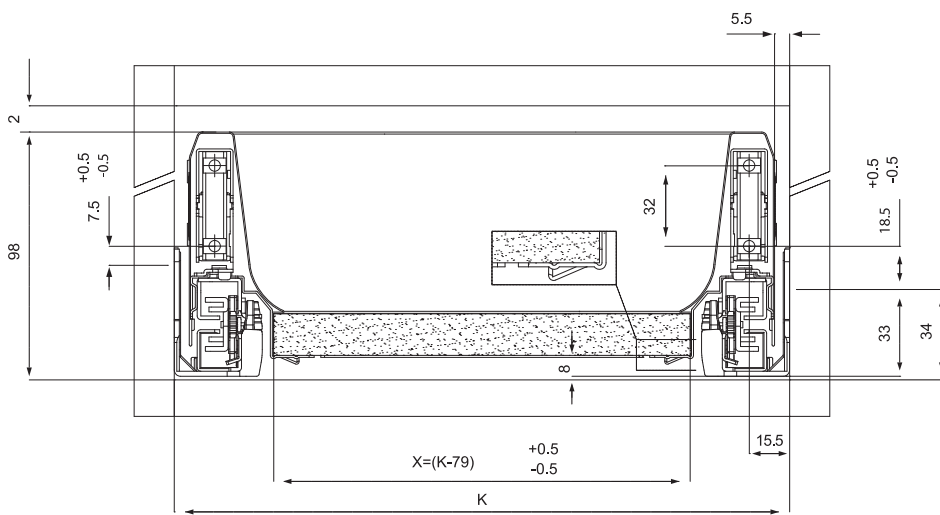

комплект боковин для ящика Н.90 (левая+правая)

артикул	глубина ящика, мм	отделка	упаковка
42PXCAF1270XA00	270	белая	10
42PXCAF1350XA00	350	белая	10
42PXCAF1400XA00	400	белая	10

глубина, мм	LU, мм
270	265,5
350	345,5
400	395,5