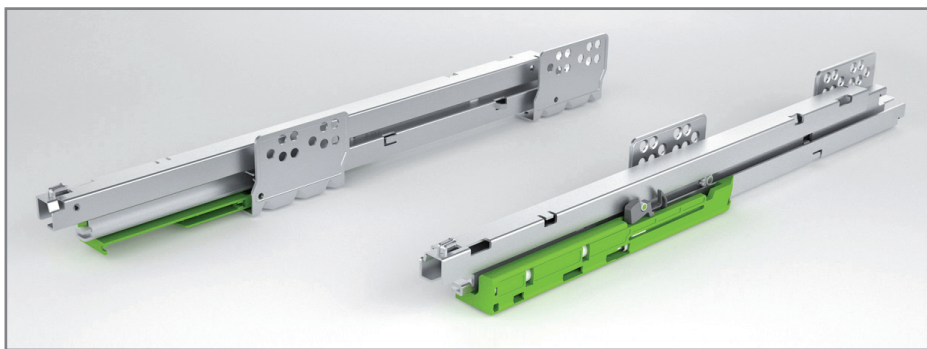

МАКМАРТ

СИСТЕМА ЯЩИКОВ TEN, ОТДЕЛКА БЕЛАЯ

TEN — комплексная система для создания выдвижных ящиков любого размера.

Преимущества системы:

- грузоподъемность направляющих — 45 кг.
- в систему установлено новое поколение доводчиков Slow Motion с продолжительным путем демпфирования, оснащенный системой Final Release, гарантирующей закрытие ящика даже в неблагоприятных условиях.
- повышенная плавность хода «TEN» обеспечивается системой Dual-Synchro (встроенный синхронизатор).
- доводчик Slow Motion, установлен не внутри боковин, а на самой направляющей.
- дно ящика и задняя стенка имеют одинаковую ширину, что позволяет унифицировать раскрой материала.
- система крепления фасада позволяет производить горизонтальную и вертикальную регулировку фасада, а также, в варианте высоких фасадов регулировать угол его наклона относительно каркаса с помощью профиля-расширителя.

комплект креплений к фасаду, под шуруп

артикул	отделка	упаковка
58AX1007000000	цинк	100 комплектов

NEW

комплект направляющих для ящиков ТЕН полного выдвижения с доводчиком (левая + правая)

артикул	глубина ящика, мм	упаковка
42PXF00727XXB00	270	10
42PXF00735XXA00	350	10
42PXF00740XXA00	400	10