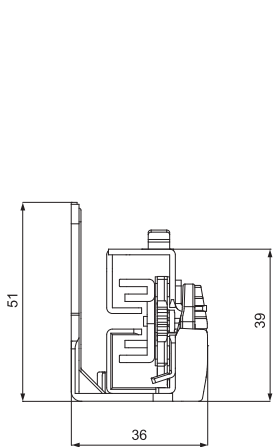

комплект боковин для ящика Н.90 (левая+правая)

артикул	глубина ящика, мм	отделка	упаковка
42PXCAF1270XA00	270	белая	10
42PXCAF1350XA00	350	белая	10
42PXCAF1400XA00	400	белая	10

глубина, мм	LU, мм
270	265,5
350	345,5
400	395,5

комплект креплений к фасаду, под шуруп

артикул	отделка	упаковка
58AX1007000000	цинк	100 комплектов

NEW

комплект направляющих для ящиков ТЕН полного выдвижения с доводчиком (левая + правая)

артикул	глубина ящика, мм	упаковка
42PXF00727XXB00	270	10
42PXF00735XXA00	350	10
42PXF00740XXA00	400	10