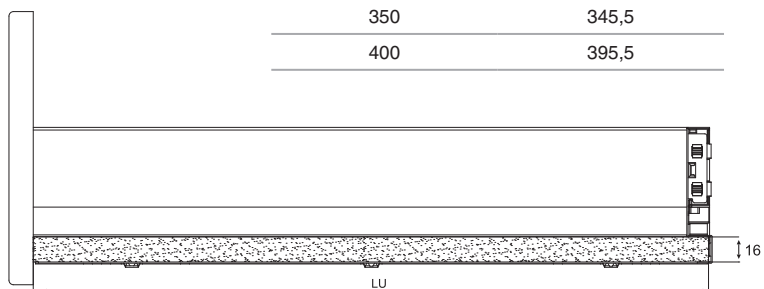

комплект боковин для ящика Н.90 (левая+правая)

артикул	глубина ящика, мм	отделка	упаковка
42PXCAF1270XA00	270	белая	10
42PXCAF1350XA00	350	белая	10
42PXCAF1400XA00	400	белая	10

глубина, мм	LU, мм
270	265,5
350	345,5
400	395,5