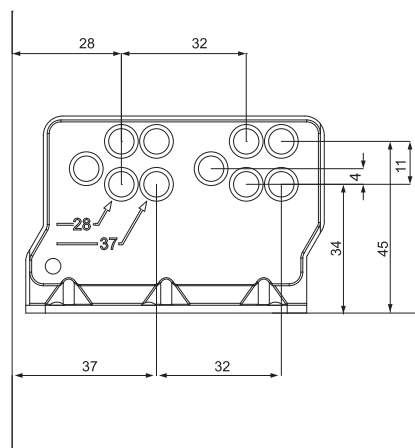

комплект боковин для ящика Н.90 (левая+правая)

артикул	глубина ящика, мм	отделка	упаковка
42PXCAF1270XA00	270	белая	10
42PXCAF1350XA00	350	белая	10
42PXCAF1400XA00	400	белая	10

глубина, мм	LU, мм
270	265,5
350	345,5
400	395,5

комплект креплений к фасаду, под шуруп

артикул	отделка	упаковка
58AX1007000000	цинк	100 комплектов

NEW

комплект направляющих для ящиков ТЕН полного выдвижения с доводчиком (левая + правая)

артикул	глубина ящика, мм	упаковка
42PXF00727XXB00	270	10
42PXF00735XXA00	350	10
42PXF00740XXA00	400	10

артикул	высота задней стенки, Н	отделка	упаковка
58AXPAF10000B00	90	белая	50 комплектов

профиль-расширитель под шуруп (комплект 2 штуки) , отделка белая

артикул	L, мм	отделка	упаковка
58RX03F12700000	270	белая	20
58RX03F13500000	350	белая	20
58RX03F14000000	400	белая	20