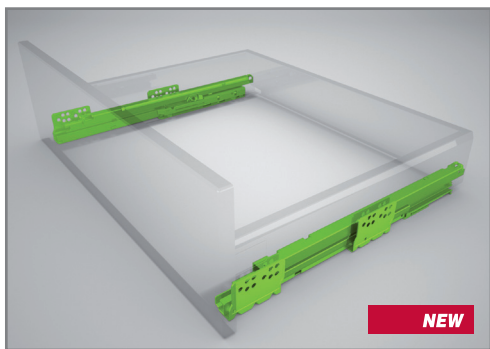

МАКМАРТ

СИСТЕМА ЯЩИКОВ TEN, ОТДЕЛКА БЕЛАЯ

TEN — комплексная система для создания выдвижных ящиков любого размера.

Преимущества системы:

- грузоподъемность направляющих — 45 кг.
- в систему установлено новое поколение доводчиков Slow Motion с продолжительным путем демпфирования, оснащенный системой Final Release, гарантирующей закрытие ящика даже в неблагоприятных условиях.
- повышенная плавность хода «TEN» обеспечивается системой Dual-Synchro (встроенный синхронизатор).
- доводчик Slow Motion, установлен не внутри боковин, а на самой направляющей.
- дно ящика и задняя стенка имеют одинаковую ширину, что позволяет унифицировать раскрой материала.
- система крепления фасада позволяет производить горизонтальную и вертикальную регулировку фасада, а также, в варианте высоких фасадов регулировать угол его наклона относительно каркаса с помощью профиля-расширителя.

комплект боковин для ящика Н.90 (левая+правая)

артикул	глубина ящика, мм	отделка	упаковка
42PXCAF1270XA00	270	белая	10
42PXCAF1350XA00	350	белая	10
42PXCAF1400XA00	400	белая	10

глубина, мм	LU, мм
270	265,5
350	345,5
400	395,5

комплект креплений к фасаду, под шуруп

артикул	отделка	упаковка
58AX1007000000	цинк	100 комплектов

NEW

комплект направляющих для ящиков ТЕН полного выдвижения с доводчиком (левая + правая)

артикул	глубина ящика, мм	упаковка
42PXF00727XXB00	270	10
42PXF00735XXA00	350	10
42PXF00740XXA00	400	10