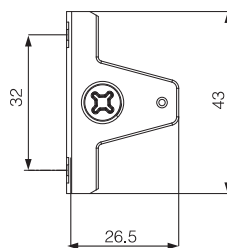

комплект боковин для ящика Н.90 (левая+правая)

артикул	глубина ящика, мм	отделка	упаковка
42PXCAF1270XA00	270	белая	10
42PXCAF1350XA00	350	белая	10
42PXCAF1400XA00	400	белая	10

глубина, мм	LU, мм
270	265,5
350	345,5
400	395,5