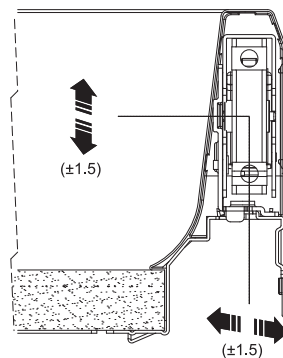

комплект боковин для ящика Н.90 (левая+правая)

артикул	глубина ящика, мм	отделка	упаковка
42PXCAF1270XA00	270	белая	10
42PXCAF1350XA00	350	белая	10
42PXCAF1400XA00	400	белая	10

глубина, мм	LU, мм
270	265,5
350	345,5
400	395,5