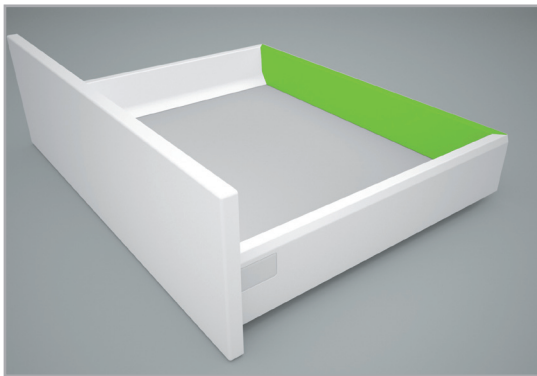

комплект креплений для задней стенки Н.90 из ДСП 16мм (открытый)

артикул	отделка	упаковка
58AXPAF1U000B00	белая	50 комплектов