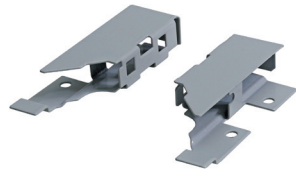

комплект креплений к фасаду, под шуруп

артикул	отделка	упаковка
58AX1007000000	цинк	100 комплектов

NEW

комплект направляющих для ящиков ТЕН полного выдвижения с доводчиком (левая + правая)

артикул	глубина ящика, мм	упаковка
42PXF00727XXB00	270	10
42PXF00735XXA00	350	10
42PXF00740XXA00	400	10

! Данные крепления позволяют создавать выдвижной ящик любой ширины и высоты

комплект креплений для задней стенки Н.90 из ДСП 16мм (открытый)

артикул	отделка	упаковка
58AXPAF1U000B00	белая	50 комплектов

комплект креплений для задней стенки из ДСП 16мм, отделка белая