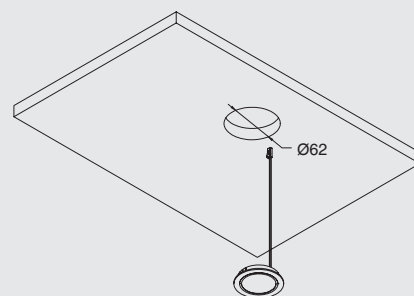

IP20
степень защиты

* для одного светильника

ГАБАРИТНЫЕ И УСТАНОВОЧНЫЕ РАЗМЕРЫ

Схема монтажа:

Вариант 1
Врезной

Вариант 2
Накладной с использованием расширителя

АКСЕССУАРЫ

<p>1</p>  <p>SNP6-12VF Источник питания 6W, 200-240V/12V</p> <p>SNP15-12VF-1 Источник питания 15W, 200-240V/12V</p> <p>SNP30-12VF-3 Источник питания 30W, 200-240V/12V</p> <p>SNP50-12VF-1 Источник питания 50W, 200-240V/12V</p>	<p>2</p>  <p>EM.WO.2*0,5.2000.W Провод сетевой 2000 мм, с вилкой Europlug EM.WS.2*0,5.2000.W Провод сетевой 2000 мм с вилкой Europlug и проходным выключателем</p> <p>3</p>  <p>HW.010.004 Блок распределительный L806-PC на 10 подключений, с проводом 200 мм</p>	<p>3</p>  <p>HW.010.001 Блок распределительный L806-PC на 3 подключения, с проводом 200 мм</p> <p>HW.010.007 Провод-удлинитель 2000 мм, с коннекторами L815F и L815M</p>	<p>3</p>  <p>HW.010.003 Блок распределительный L806-PC на 6 подключения, с проводом 200 мм</p> <p>HW.001.028 Выключатель сенсорный TOUCH, 500W, 200-240V</p>
 <p>HW.001.029 PIR-датчик движения, 250W, 100-240V</p>	 <p>HW.001.030.11 IR-датчик бесконтактный, 250W, 100-240V</p>	 <p>HW.001.031.11 IR-датчик открывания фасада, врезной, 250W, 100-240V</p>	 <p>HW.001.036 Держатель накладной для датчиков HW.001.030.11 и HW.001.031.11</p>