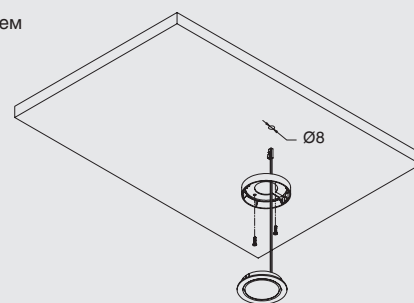

IP20
степень защиты

* для одного светильника

ГАБАРИТНЫЕ И УСТАНОВОЧНЫЕ РАЗМЕРЫ

Схема монтажа:

Вариант 1
Врезной

Вариант 2
Накладной с использованием расширителя

АКСЕССУАРЫ

<p>1</p>  <p>SNP6-12VF Источник питания 6W, 200-240V/12V</p> <p>SNP15-12VF-1 Источник питания 15W, 200-240V/12V</p> <p>SNP30-12VF-3 Источник питания 30W, 200-240V/12V</p> <p>SNP50-12VF-1 Источник питания 50W, 200-240V/12V</p>	<p>2</p>  <p>EM.WO.2*0,5.2000.W Провод сетевой 2000 мм, с вилкой Europlug EM.WS.2*0,5.2000.W Провод сетевой 2000 мм с вилкой Europlug и проходным выключателем</p> <p>3</p>  <p>HW.010.004 Блок распределительный L806-PC на 10 подключений, с проводом 200 мм</p>	<p>3</p>  <p>HW.010.001 Блок распределительный L806-PC на 3 подключения, с проводом 200 мм</p> <p>HW.010.007 Провод-удлинитель 2000 мм, с коннекторами L815F и L815M</p>	<p>3</p>  <p>HW.010.003 Блок распределительный L806-PC на 6 подключения, с проводом 200 мм</p> <p>HW.001.028 Выключатель сенсорный TOUCH, 500W, 200-240V</p>
 <p>HW.001.029 PIR-датчик движения, 250W, 100-240V</p>	 <p>HW.001.030.11 IR-датчик бесконтактный, 250W, 100-240V</p>	 <p>HW.001.031.11 IR-датчик открывания фасада, врезной, 250W, 100-240V</p>	 <p>HW.001.036 Держатель накладной для датчиков HW.001.030.11 и HW.001.031.11</p>