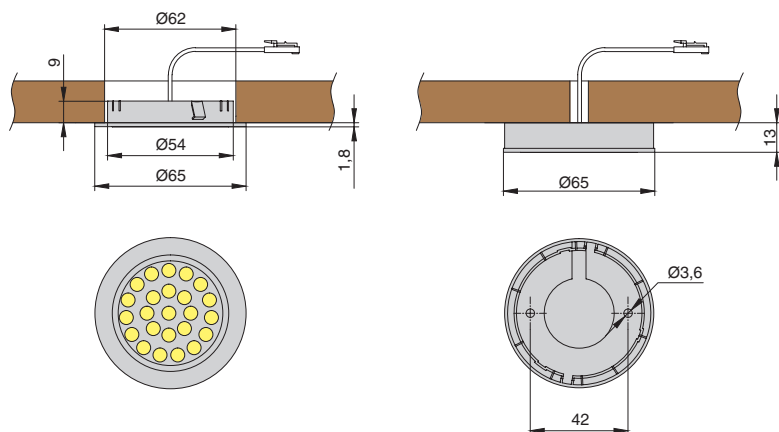

пластик
материал

DC 12 В
рабочее напряжение

CRI 80
индекс цветопередачи

Ø65x1,8 (врезной)
Ø65x13 (накладной)
габаритные размеры, мм
(диаметр x высота)

нет
выключатель
на корпусе

W 2 Вт *
мощность

136 Лм*
световой поток

IP20
степень защиты

* для одного светильника

ГАБАРИТНЫЕ И УСТАНОВОЧНЫЕ РАЗМЕРЫ

Схема монтажа:

Вариант 1
Врезной

Вариант 2
Накладной с использованием расширителя

АКСЕССУАРЫ

<p>1</p>  <p>SNP6-12VF Источник питания 6W, 200-240V/12V</p> <p>SNP15-12VF-1 Источник питания 15W, 200-240V/12V</p> <p>SNP30-12VF-3 Источник питания 30W, 200-240V/12V</p> <p>SNP50-12VF-1 Источник питания 50W, 200-240V/12V</p>	<p>2</p>  <p>EM.WO.2*0,5.2000.W Провод сетевой 2000 мм, с вилкой Europlug EM.WS.2*0,5.2000.W Провод сетевой 2000 мм с вилкой Europlug и проходным выключателем</p> <p>3</p>  <p>HW.010.004 Блок распределительный L806-PC на 10 подключений, с проводом 200 мм</p>	<p>3</p>  <p>HW.010.001 Блок распределительный L806-PC на 3 подключения, с проводом 200 мм</p> <p>HW.010.007 Провод-удлинитель 2000 мм, с коннекторами L815F и L815M</p>	<p>3</p>  <p>HW.010.003 Блок распределительный L806-PC на 6 подключения, с проводом 200 мм</p> <p>HW.001.028 Выключатель сенсорный TOUCH, 500W, 200-240V</p>
 <p>HW.001.029 PIR-датчик движения, 250W, 100-240V</p>	 <p>HW.001.030.11 IR-датчик бесконтактный, 250W, 100-240V</p>	 <p>HW.001.031.11 IR-датчик открывания фасада, врезной, 250W, 100-240V</p>	 <p>HW.001.036 Держатель накладной для датчиков HW.001.030.11 и HW.001.031.11</p>