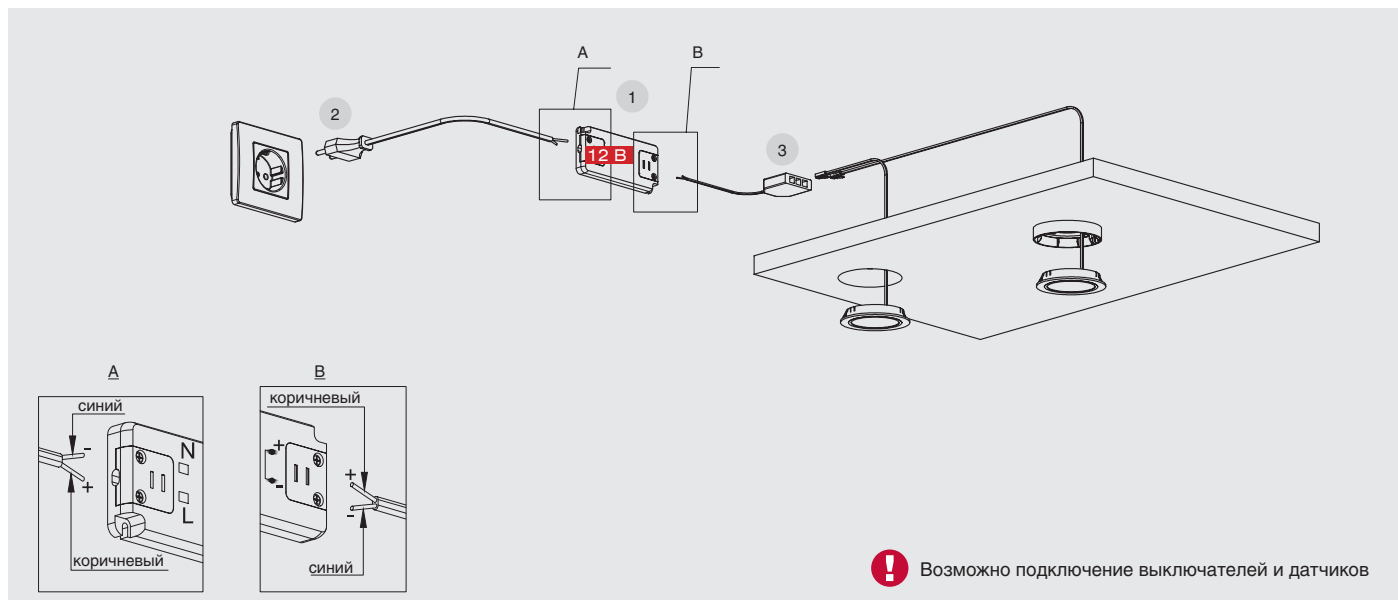

АКСЕССУАРЫ

1 SNP6-12VF Источник питания 6W, 200-240V/12V SNP15-12VF-1 Источник питания 15W, 200-240V/12V SNP30-12VF-3 Источник питания 30W, 200-240V/12V SNP50-12VF-1 Источник питания 50W, 200-240V/12V	2 EM.WO.2*0,5.2000.W Провод сетевой 2000 мм, с вилкой Europlug EM.WS.2*0,5.2000.W Провод сетевой 2000 мм с вилкой Europlug и проходным выключателем 3 HW.010.004 Блок распределительный L806-PC на 10 подключений, с проводом 200 мм	3 HW.010.001 Блок распределительный L806-PC на 3 подключения, с проводом 200 мм HW.010.007 Провод-удлинитель 2000 мм, с коннекторами L815F и L815M	3 HW.010.003 Блок распределительный L806-PC на 6 подключения, с проводом 200 мм HW.001.028 Выключатель сенсорный TOUCH, 500W, 200-240V
HW.001.029 PIR-датчик движения, 250W, 100-240V	HW.001.030.11 IR-датчик бесконтактный, 250W, 100-240V	HW.001.031.11 IR-датчик открывания фасада, врезной, 250W, 100-240V	HW.001.036 Держатель накладной для датчиков HW.001.030.11 и HW.001.031.11

РЕКОМЕНДАЦИИ ПО ПОДКЛЮЧЕНИЮ ОДНОГО СВЕТИЛЬНИКА

ПОДБОР АКСЕССУАРОВ В ЗАВИСИМОСТИ ОТ ВАРИАНТОВ ПОДКЛЮЧЕНИЯ

светильники	блок распределительный	источник питания	провод сетевой
макс. кол-во подключений	артикул / количество разъемов	артикул	артикул
3	HW.010.001/ 3	SNP6-12VF	EM.WO.2*0,5.2000.W EM.WS.2*0,5.2000.W
6	HW.010.003 / 6	SNP15-12VF-1	
8	HW.010.004 / 10		
10	HW.010.004 / 10	SNP30-12VF-3