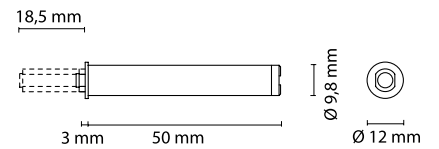

Push-Latch 20 Защелка врезная с магнитом

артикул	материал	отделка	упаковка
51.0681	пластик	светло-серый	100 штук