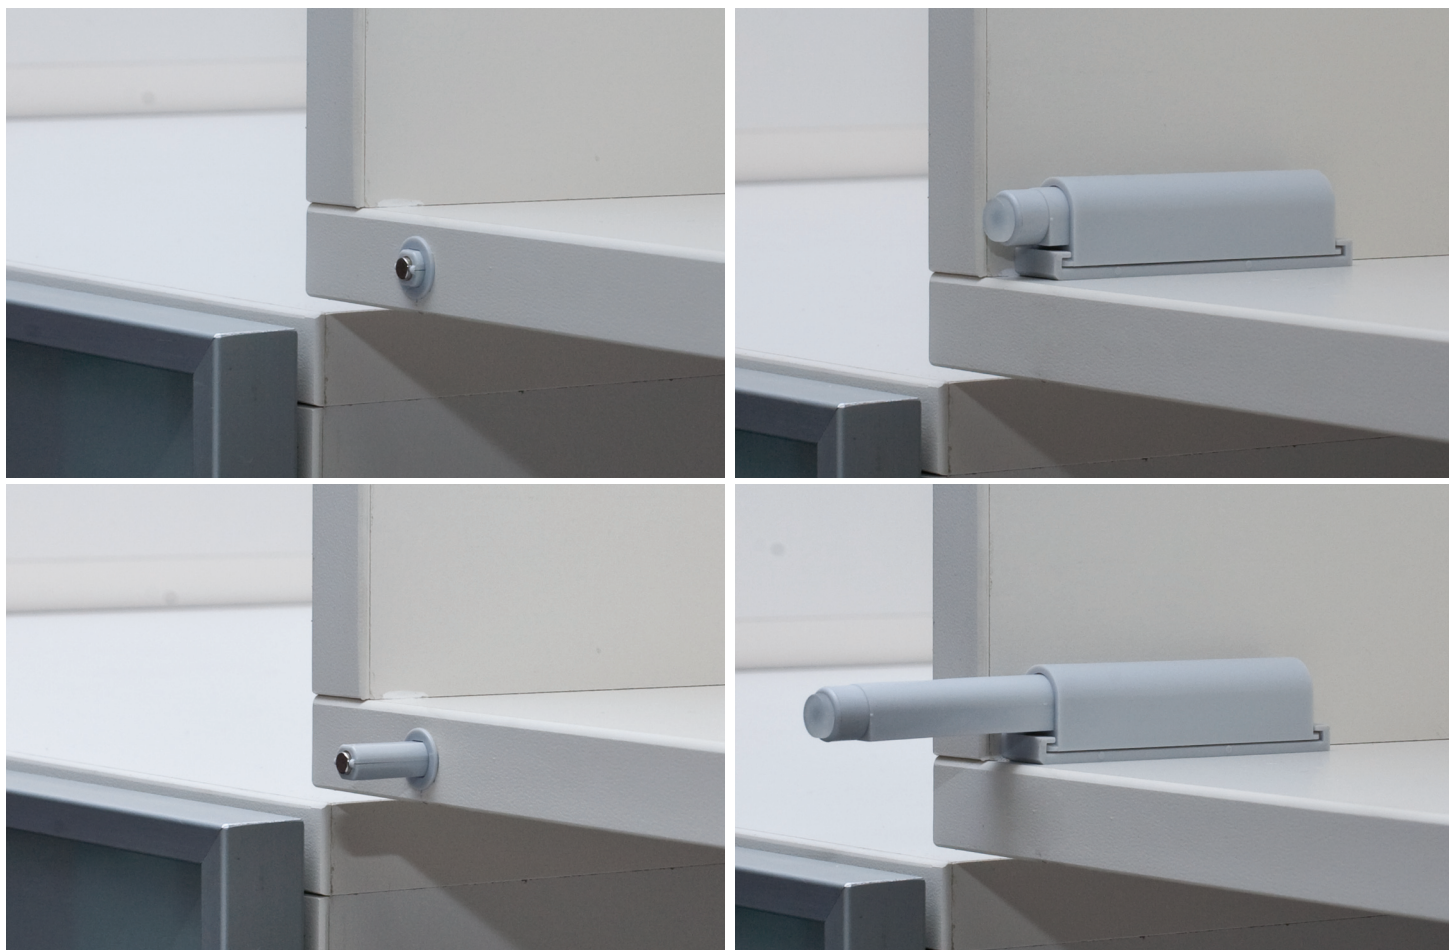

макмарт

представляет новинку складской программы

ЗАЩЕЛКИ СЕРИИ PUSH-LATCH

Защелки **PUSH LATCH** предназначены для открывания фасадов путем нажатия.

В данной серии представлены защелки двух типов:

- защелки с амортизатором, применяются с петлями со стандартной пружиной
- защелки с магнитом, применяются с петлями без пружины или с обратной пружиной.

Защелки с магнитом используются с ответными частями: самоклеющейся или на бобышке.

По степени открывания они разделяются на Push-Latch 20 с ходом 20 мм и Push-Latch 40 с ходом 40 мм.

По способу установки бывают врезные и накладные.