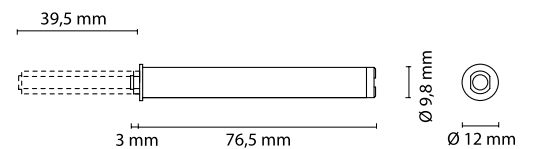

Push-Latch 20 Защелка врезная с амортизатором

артикул	материал	отделка	упаковка
51.0682	пластик	светло-серый	100 штук