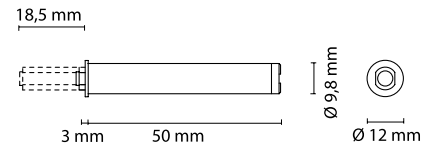

Push-Latch 20 Защелка врезная с магнитом

артикул	материал	отделка	упаковка
51.0681	пластик	светло-серый	100 штук

Push-Latch 20 Защелка врезная с амортизатором

артикул	материал	отделка	упаковка
51.0682	пластик	светло-серый	100 штук

Push-Latch 40 Защелка врезная с магнитом

артикул	материал	отделка	упаковка
51.0683	пластик	светло-серый	100 штук

Push-Latch 40 Защелка врезная с амортизатором

артикул	материал	отделка	упаковка
51.0684	пластик	светло-серый	100 штук