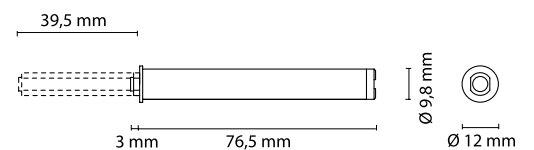

Push-Latch 40 Защелка врезная с магнитом

артикул	материал	отделка	упаковка
51.0683	пластик	светло-серый	100 штук

Push-Latch 40 Защелка врезная с амортизатором

артикул	материал	отделка	упаковка
51.0684	пластик	светло-серый	100 штук