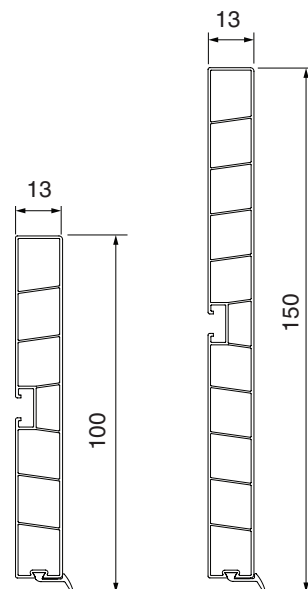

МАКМАРТ

ЦОКОЛЬ ПВХ, ЯСЕНЬ БЕЛЫЙ ДЕКАПЕ

Представляем новинку – мебельный цоколь ПВХ ясень белый декапе.

Высота – 100 и 150 мм.

Производство: Италия.

Италия

цоколь ПВХ

артикул	длина, мм	высота, мм	материал / отделка	упаковка, шт.
25\50.400.0431	4000	100	пластик, покрытый декоративной бумагой / ясень белый декапе	15
25\55.400.0431	4000	150	пластик, покрытый декоративной бумагой / ясень белый декапе	15

МАКМАРТ

Москва

тел: +7 (495) 974-62-85,
974-62-86, 785-11-41,
785-11-45

факс: (495) 974-61-48

e-mail: contact@makmart.ru

www.makmart.com

www.makmart.ru

Логистический комплекс Наро-Фоминск
тел.: +7 (495) 974-62-86

Логистический комплекс Мытищи
тел.: +7 (495) 134-42-64, доб. 2

Логистический комплекс Юг
тел.: +7 (495) 134-42-64, доб. 1

Логистический комплекс Одинцово
тел.: +7 (495) 134-42-64, доб. 3

Логистический комплекс Химки
тел.: +7 (495) 134-42-64, доб. 4

Челябинск (ЛК)
тел.: +7 (351) 211-23-13

Красноярск (ЛК)
тел.: +7 (391) 234-70-20 (многоканальный)

Уфа (ЛК)
тел.: +7 (347) 216-55-48

Воронеж (ЛК)
тел.: +7 (473) 233-23-40

Набережные Челны (СК)
тел.: +7 (8552) 91-55-48

Санкт-Петербург
тел.: +7 (812) 606-68-55, 606-68-56, 606-68-57

Екатеринбург
тел.: +7 (343) 359-29-90, 359-29-93

Ростов-на-Дону
тел: +7 (863) 201-73-48, 201-79-56,
201-81-82, 201-83-98

Новосибирск (ЛК)
тел: +7 (383) 314-79-99, 314-88-58

Казань
тел: +7 (843) 570-31-48 , 570-31-78

Калининград
тел: +7 (4012) 605-407

Республика Казахстан, г. Алматы
тел.: +7 (727) 321-22-08,
+7(701) 538-18-75

Дилерская сеть:

отсканируйте или кликните на код, чтобы узнать телефон дилера в Вашем регионе