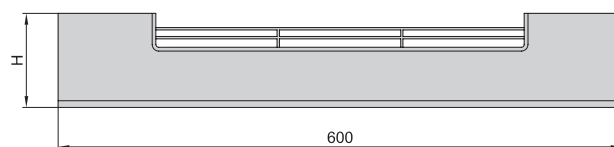

решетка вентиляционная для цоколя ПВХ

артикул	длина, мм	высота, мм	материал / отделка	упаковка, шт.
24\50.449.0431	600	100	пластик, покрытый декоративной бумагой/ясень белый декапе	12
24\55.449.0431	600	150	пластик, покрытый декоративной бумагой/ясень белый декапе	12