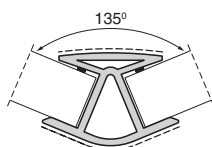

21\19.H0.0431

21\19.H5.0431

угол 90°/135°/180° универсальный

артикул	высота, мм	материал /отделка	упаковка, шт.
21\19.H0.0431	100	пластик, покрытый декоративной бумагой/ ясень белый декапе	100
21\19.H5.0431	150	пластик, покрытый декоративной бумагой/ ясень белый декапе	100

За счёт подвижных деталей конструкции угол представляет собой универсальное решение для создания стандартных внешних и внутренних углов 90° и 135°, а также для соединения элементов цоколя под 180°.

угол 135° двухсторонний