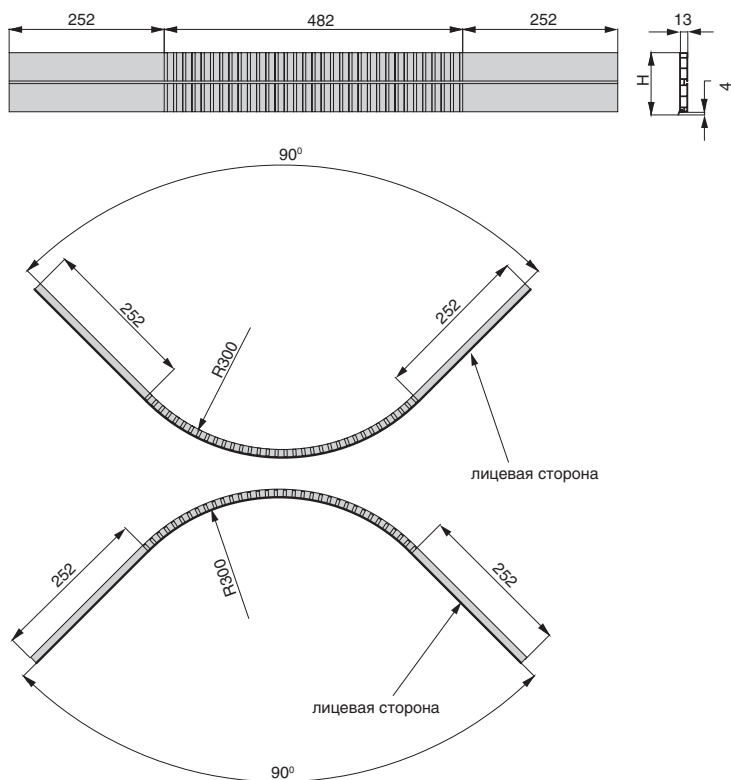

Дилерская сеть:

отсканируйте или кликните на код, чтобы узнать телефон дилера в Вашем регионе

закругление универсальное

артикул	высота (H), мм	материал / отделка	упаковка, шт.
22\50.U0986.0431	100	пластик, покрытый декоративной бумагой/ясень белый декапе	15
22\55.U0986.0431	150	пластик, покрытый декоративной бумагой/ясень белый декапе	15