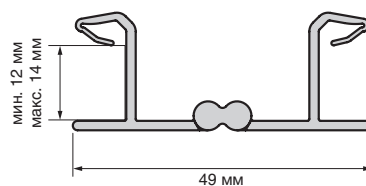

24\50.449.0431

24\55.449.0431

решетка вентиляционная для цоколя ПВХ

артикул	длина, мм	высота, мм	материал / отделка	упаковка, шт.
24\50.449.0431	600	100	пластик, покрытый декоративной бумагой/ясень белый декапе	12
24\55.449.0431	600	150	пластик, покрытый декоративной бумагой/ясень белый декапе	12

21\19.H0.0431

21\19.H5.0431

угол 90°/135°/180° универсальный

артикул	высота, мм	материал /отделка	упаковка, шт.
21\19.H0.0431	100	пластик, покрытый декоративной бумагой/ ясень белый декапе	100
21\19.H5.0431	150	пластик, покрытый декоративной бумагой/ ясень белый декапе	100