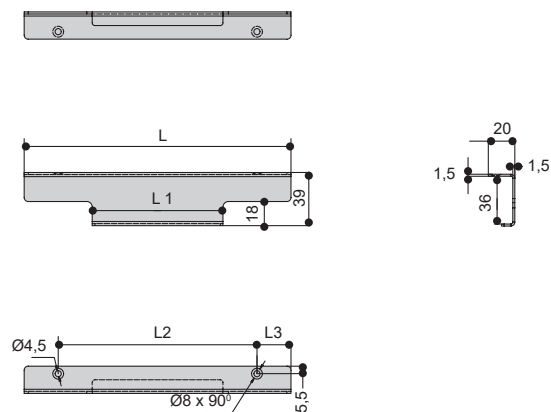

●● 146 / 196 / 296