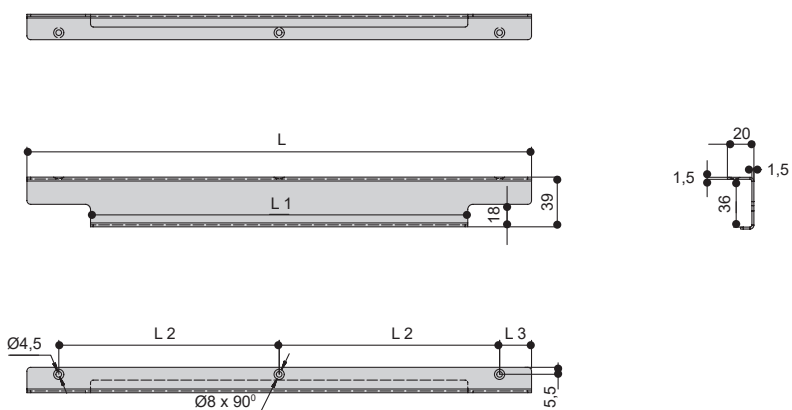

●● 396 / 446 / 496 / 596