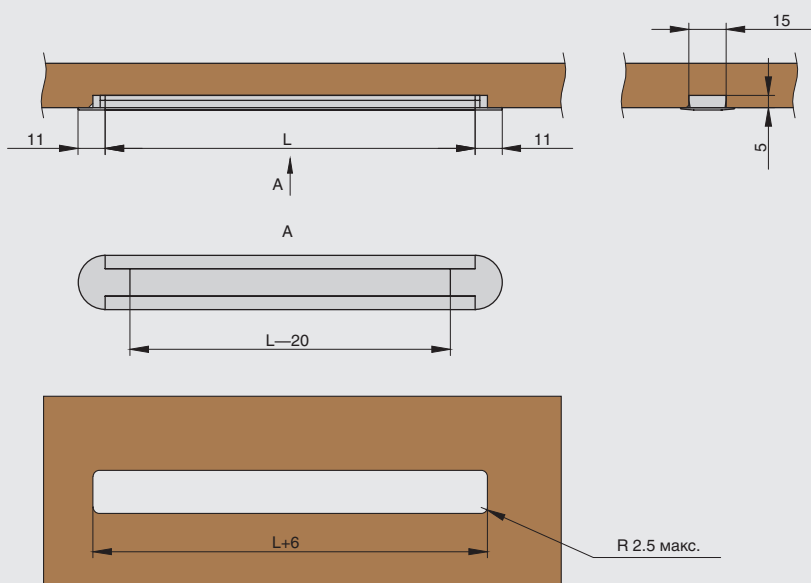

Теперь длина профиля 3000 мм. Увеличенная длина хлыста позволяет избежать неэстетичных стыковок профиля в корпусах высоких шкафов или кухонной подсветке.

К данной модели профиля подходят светодиодные ленты шириной до 10 мм. Профиль устанавливается во фрезерованный паз.

профиль 2206 для LED подсветки врезной, L=3000 мм.

артикул	длина, мм	ширина, мм	высота, мм	материал	отделка	упаковка, шт.
HW.012.2206.PR-Black	3000	22	6	алюминий анодированный	черный	1

Размеры:

Установка: