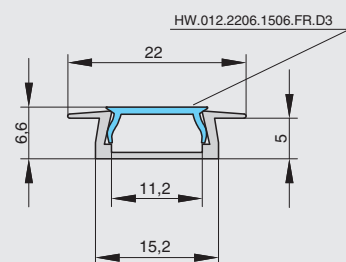

профиль 2206 для LED подсветки врезной, L=3000 мм.

артикул	длина, мм	ширина, мм	высота, мм	материал	отделка	упаковка, шт.
HW.012.2206.PR-Black	3000	22	6	алюминий анодированный	черный	1

Размеры:

Установка: