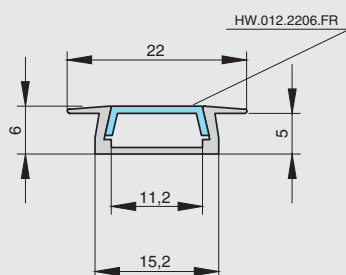

ПРОФИЛЬ 2206 ДЛЯ LED ПОДСВЕТКИ ВРЕЗНОЙ

Врезной профиль для светодиодной ленты. Применяется для функциональной и декоративной подсветки мебели, интерьера, торгового и рекламного оборудования.

Профиль изготовлен из анодированного алюминия в трендовом чёрном цвете.

Теперь длина профиля 3000 мм. Увеличенная длина хлыста позволяет избежать неэстетичных стыковок профиля в корпусах высоких шкафов или кухонной подсветке.

К данной модели профиля подходят светодиодные ленты шириной до 10 мм. Профиль устанавливается во фрезерованный паз.

Отдельно приобретается матовый рассеиватель из поликарбоната (светопропускание 70%), а также заглушки глухие или с отверстием для вывода проводов.

Информация для заказа:
лента светодиодная, источники питания и коннекторы заказываются отдельно

профиль 2206 для LED подсветки врезной, L=3000 мм.

артикул	длина, мм	ширина, мм	высота, мм	материал	отделка	упаковка, шт.
HW.012.2206.PR-Black	3000	22	6	алюминий анодированный	черный	1

Размеры:

Установка: