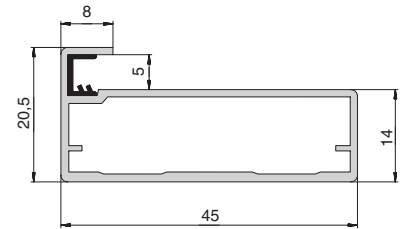

FP.12P.390.CL-BP

FP.12P.390.GT-BA

FP.12P.390.CP-BP

FP.12P.390.BL-BA

FP.12P

профиль рамочный

артикул	длина, мм	материал	отделка	упаковка
FP.12P.390.CL-BP	3900	алюминий	никель шлифованный (анодировка)	1/10 шт.
FP.12P.390.GT-BA	3900	алюминий	золото шлифованное (анодировка)	1/10 шт.
FP.12P.390.CP-BP	3900	алюминий	медь шлифованная (анодировка)	1/10 шт.
FP.12P.390.BL-BA	3900	алюминий	черный шлифованный (анодировка)	1/10 шт.

Запил профиля под 45°

A — высота рамки

B — ширина рамки

*расчеты вставки даны с учетом уплотнителя