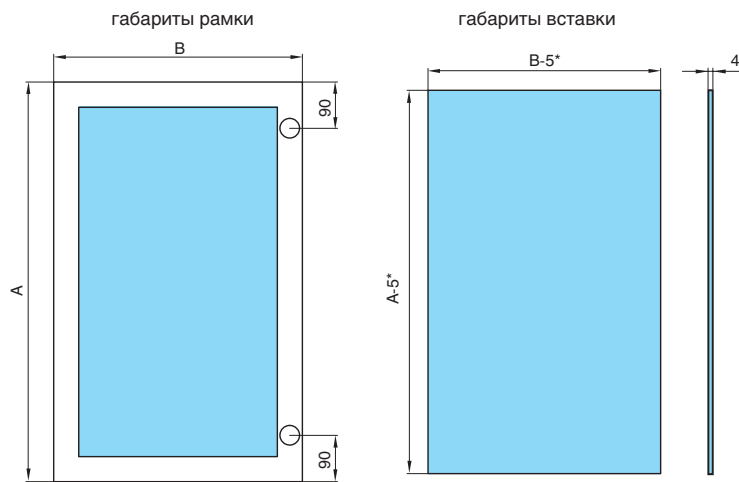

Дополнительный выбор:

арт. GP.10.400.TR
уплотнитель для профилей FP.12 и FP.13, L=4000мм, отделка прозрачный

арт. 4.CJ.11W.SZ
комплект сборочных уголков с винтами для профиля FP.12, отделка цинк (4 шт.)

Запил профиля под 45°

A — высота рамки

B — ширина рамки

*расчеты вставки даны с учетом уплотнителя