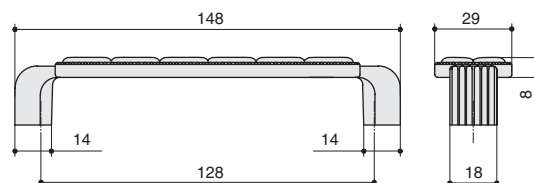

JL6108.K.BF

артикул		материал		
JL6108.K.BF		замак	бронза "орваль" + керамика	70

* комплектуется винтами M4x25 – 1 шт.

MAKMART

Москва

тел.: +7 (495) 974-62-85,
974-62-86, 785-11-41,
785-11-45

факс: (495) 974-61-48

e-mail: contact@makmart.ru

www.makmart.ru

Логистический комплекс Мытищи

тел.: +7 (495) 134-42-64, доб. 2

Логистический комплекс Юг

тел.: +7 (495) 134-42-64, доб. 1

Красноярск (ЛК)

тел.: +7 (391) 234-70-20

Набережные Челны (СК)

тел.: +7 (347) 216-55-48

Уфа (ЛК)

тел.: +7 (347) 216-55-48

Челябинск (ЛК)

тел.: +7 (351) 211-23-13

Санкт-Петербург

тел.: +7 (812) 606-68-55/56/57

Екатеринбург

тел.: +7 (343) 359-29-90/93

Ростов-на-Дону

тел.: +7 (863) 278-89-41/42

Новосибирск

тел.: +7 (383) 314-79-99, 314-88-58

Казань

тел.: +7 (843) 570-31-48/78

Калининград

тел.: +7 (4012) 605-407

Воронеж

тел.: +7 (473) 233-23-40

Республика Казахстан

Алматы

тел.: +7 (727) 318-75-60,

+7 (701) 538-18-75

Астана

тел.: +7 (701) 035-57-25

www.makmart.com

Дилер МАКМАРТ

в Вашем городе

Дилерская сеть:

отсканируйте или кликните
на код, чтобы узнать телефон
дилера в Вашем регионе