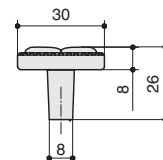

КОЛЛЕКЦИЯ

Классика

артикул		материал		
JL6108.128.BF	128	замак	бронза "орваль" + керамика	30

* комплектуется винтами M4x25 – 2 шт.

артикул		материал		
JL6108.K.BF		замак	бронза "орваль" + керамика	70

* комплектуется винтами M4x25 – 1 шт.

MAKMART

Москва

тел.: +7 (495) 974-62-85,
974-62-86, 785-11-41,
785-11-45

факс: (495) 974-61-48

e-mail: contact@makmart.ru

www.makmart.ru

Логистический комплекс Мытищи

тел.: +7 (495) 134-42-64, доб. 2

Логистический комплекс Юг

тел.: +7 (495) 134-42-64, доб. 1

Красноярск (ЛК)

тел.: +7 (391) 234-70-20

Набережные Челны (СК)

тел.: +7 (347) 216-55-48

Уфа (ЛК)

тел.: +7 (347) 216-55-48

Челябинск (ЛК)

тел.: +7 (351) 211-23-13

Санкт-Петербург

тел.: +7 (812) 606-68-55/56/57

Екатеринбург

тел.: +7 (343) 359-29-90/93

Ростов-на-Дону

тел.: +7 (863) 278-89-41/42

Новосибирск

тел.: +7 (383) 314-79-99, 314-88-58

Казань

тел.: +7 (843) 570-31-48/78

Калининград

тел.: +7 (4012) 605-407

Воронеж

тел.: +7 (473) 233-23-40

Республика Казахстан

Алматы

тел.: +7 (727) 318-75-60,

+7 (701) 538-18-75

Астана

тел.: +7 (701) 035-57-25

www.makmart.com

Дилер МАКМАРТ

в Вашем городе

Дилерская сеть:

отсканируйте или кликните
на код, чтобы узнать телефон
дилера в Вашем регионе