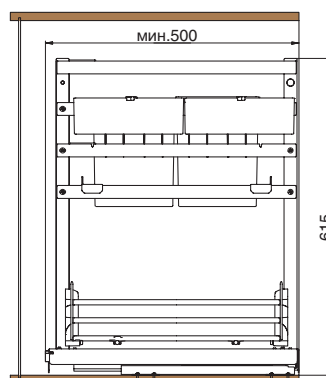

5132E/40PAR

варианты установки направляющих

Вариант 1.Нижнее

Комплектация:

- набор емкостей (1 комплект)
- механизм выдвижения с рамой (1 комплект)
- сетка (1 шт.)