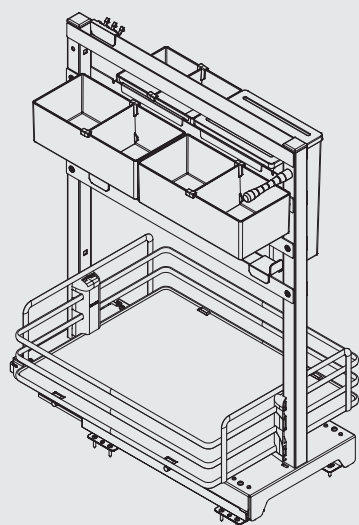

Основные характеристики:

сетка может быть установлена в базы шириной 300, 400 мм

сетки комплектуются направляющими полного выдвижения с доводчиком

нагрузка на направляющие 10 кг

16 и 18 мм

Рекомендации по уходу:

для ухода используйте только воду и нейтральные моющие средства (нельзя использовать абразивные вещества и материалы)

ширина базы

300

5132E/30PAR

варианты установки направляющих

Вариант 1.Нижнее

Комплектация:

- набор емкостей (1 комплект)
- механизм выдвижения с рамой (1 комплект)
- сетка (1 шт.)

400

5132E/40PAR

варианты установки направляющих

Вариант 1.Нижнее

Комплектация:

- набор емкостей (1 комплект)
- механизм выдвижения с рамой (1 комплект)
- сетка (1 шт.)