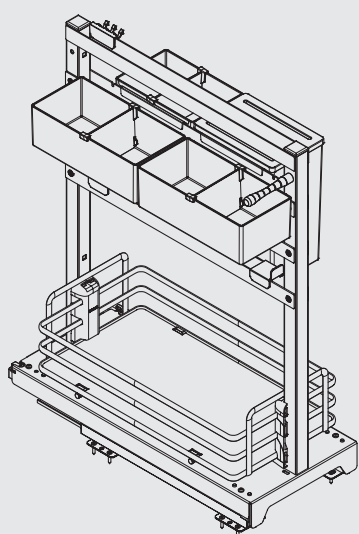

Основные характеристики:

сетка может быть установлена в базы шириной 300, 400 мм

сетки комплектуются направляющими полного выдвижения с доводчиком

нагрузка на направляющие 10 кг

16 и 18 мм

Рекомендации по уходу:

для ухода используйте только воду и нейтральные моющие средства (нельзя использовать абразивные вещества и материалы)

ширина базы

300

5132E/30PAR

варианты установки направляющих

Вариант 1.Нижнее

Комплектация: