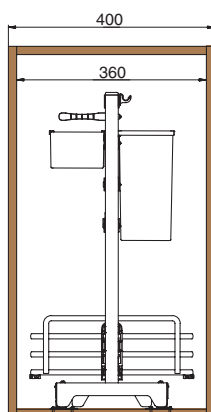

Основные характеристики:

сетка может быть установлена в базы шириной 300, 400 мм

сетки комплектуются направляющими полного выдвижения с доводчиком

нагрузка на направляющие 10 кг

16 и 18 мм

Рекомендации по уходу:

для ухода используйте только воду и нейтральные моющие средства (нельзя использовать абразивные вещества и материалы)

ширина базы

300

5132E/30PAR

варианты установки направляющих

Вариант 1.Нижнее

Комплектация:

- набор емкостей (1 комплект)
- механизм выдвижения с рамой (1 комплект)
- сетка (1 шт.)

400

5132E/40PAR

варианты установки направляющих

Вариант 1.Нижнее

Комплектация:

- набор емкостей (1 комплект)
- механизм выдвижения с рамой (1 комплект)
- сетка (1 шт.)