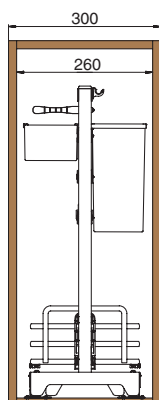

5132E

Сетка COOK IT ALL выдвигная с доводчиком

300/400

ширина каркаса

артикул	ширина каркаса, мм	материал			отделка			упаковка, шт.
		сетка	дно	лотки	сетка	дно	лотки	
5132E/30PAR	300	сталь	компакт- ламинат / HPL	пластик	орион серый	орион серый	орион серый	1
5132E/40PAR	400	сталь	компакт- ламинат / HPL	пластик	орион серый	орион серый	орион серый	1

Основные характеристики:

сетка может быть установлена в базы шириной 300, 400 мм

сетки комплектуются направляющими полного выдвижения с доводчиком

нагрузка на направляющие 10 кг

16 и 18 мм

Рекомендации по уходу:

для ухода используйте только воду и нейтральные моющие средства (нельзя использовать абразивные вещества и материалы)

ширина базы

300

5132E/30PAR

варианты установки направляющих

Вариант 1.Нижнее

Комплектация:

- набор емкостей (1 комплект)
- механизм выдвижения с рамой (1 комплект)
- сетка (1 шт.)

400