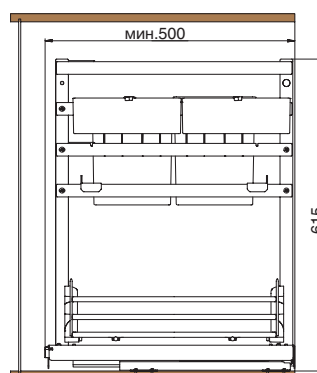

5132E

Сетка COOK IT ALL выдвигная с доводчиком

300/400

ширина каркаса

артикул	ширина каркаса, мм	материал			отделка			упаковка, шт.
		сетка	дно	лотки	сетка	дно	лотки	
5132E/30PAR	300	сталь	компакт- ламинат / HPL	пластик	орион серый	орион серый	орион серый	1
5132E/40PAR	400	сталь	компакт- ламинат / HPL	пластик	орион серый	орион серый	орион серый	1

Основные характеристики:

сетка может быть установлена в базы шириной 300, 400 мм

сетки комплектуются направляющими полного выдвижения с доводчиком

нагрузка на направляющие 10 кг

16 и 18 мм

Рекомендации по уходу:

для ухода используйте только воду и нейтральные моющие средства (нельзя использовать абразивные вещества и материалы)

ширина базы

300

5132E/30PAR

варианты установки направляющих

Вариант 1.Нижнее

Комплектация:

- набор емкостей (1 комплект)
- механизм выдвижения с рамой (1 комплект)
- сетка (1 шт.)

400