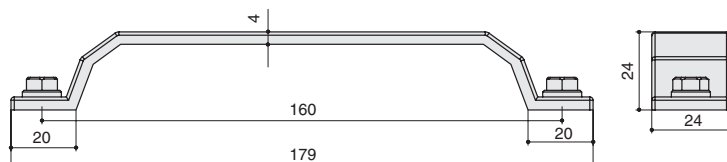

КОЛЛЕКЦИЯ

Классика

WMN.760X.160.M00T2

артикул			
WMN.760X.160.M00T2	160	железо черное винтаж	

*  комплектуется винтами М4х25 – 2 шт.

Рекомендуемое сочетание:

WMN.760X.128.M00T2

WMN.760X.064.M00T2