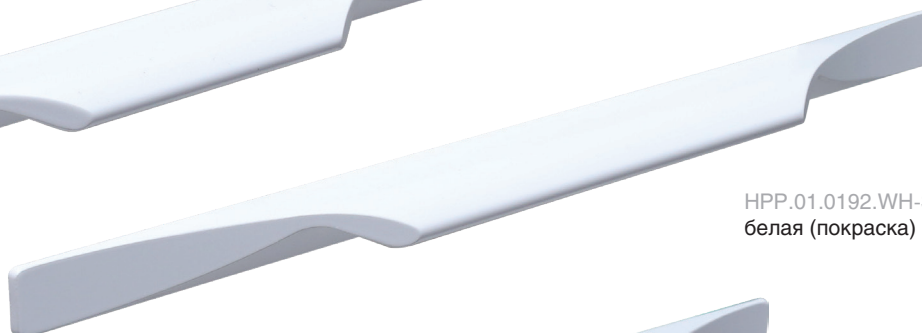

# OVERHEAD

накладные ручки

HPP.01.0064.WH-ST  
белая (покраска)

HPP.01.0096.WH-ST  
белая (покраска)

HPP.01.0128.WH-ST  
белая (покраска)

HPP.01.0192.WH-ST  
белая (покраска)

HPP.01.0224.WH-ST  
белая (покраска)

артикул		материал	
HPP.01.0064.WH-ST	32/64	алюминий	50
HPP.01.0096.WH-ST	64/96	алюминий	50
HPP.01.0128.WH-ST	96/128	алюминий	50
HPP.01.0192.WH-ST	160/192	алюминий	50
HPP.01.0224.WH-ST	192/224	алюминий	50