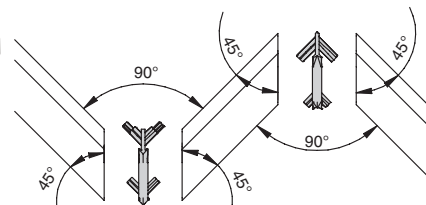

**Gola профиль с двумя закруглениями**

**Gola комплект открытых заглушек для профиля 8007**

артикул	материал	цвет	упаковка, шт.
<b>TG.CSP0160-71A</b>	пластик	под золото	1

**Gola комплект закрытых заглушек для профиля 8007**

артикул	материал	цвет	упаковка, шт.
<b>FG.CSP0161-71A</b>	пластик	под золото	1

**Gola комплект углов 90° внешний/внутренний для профиля 8007**

артикул	материал	цвет	упаковка, шт.
<b>AGP.8007-71A</b>	пластик	под золото	1