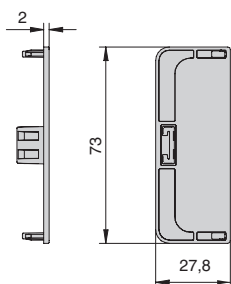

Gola комплект закрытых заглушек для профиля 8007

артикул	материал	цвет	упаковка, шт.
FG.CSP0161-71A	пластик	под золото	1