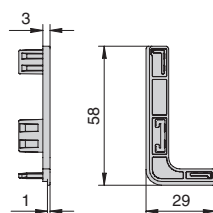

### Gola профиль с одним закруглением

**Gola комплект открытых заглушек для профиля 8006,  
цвет золото**

артикул	материал	цвет	упаковка, шт.
TG.CSP0158-71A	пластик	под золото	1

**Gola комплект закрытых заглушек для профиля 8006**

артикул	материал	цвет	упаковка, шт.
FG.CSP0159-71A	пластик	под золото	1

**Gola комплект углов 90° внешний/внутренний для профиля 8006**

артикул	материал	цвет	упаковка, шт.
AGP.8006-71A	пластик	под золото	1