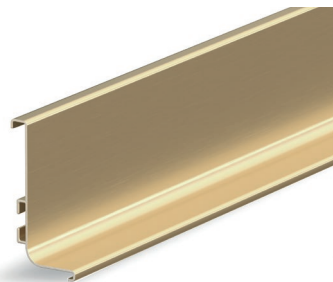

## ЗАГЛУШКИ ПЛАСТИКОВЫЕ ДЛЯ СИСТЕМА ПРОФИЛЕЙ GOLA, ОТДЕЛКА ЗОЛОТО ШЛИФОВАННОЕ

Представляем вашему вниманию пластиковые заглушки для профилей Gola золото шлифованное в отделке "под золото".  
Заглушки помогут красиво оформить торец и стыки профиля.

### Gola профиль с одним закруглением

**Gola комплект открытых заглушек для профиля 8006,  
цвет золото**

артикул	материал	цвет	упаковка, шт.
TG.CSP0158-71A	пластик	под золото	1

**Gola комплект закрытых заглушек для профиля 8006**

артикул	материал	цвет	упаковка, шт.
FG.CSP0159-71A	пластик	под золото	1

**Gola комплект углов 90° внешний/внутренний для профиля 8006**

артикул	материал	цвет	упаковка, шт.
AGP.8006-71A	пластик	под золото	1

**Gola профиль с двумя закруглениями**

**Gola комплект открытых заглушек для профиля 8007**

артикул	материал	цвет	упаковка, шт.
<b>TG.CSP0160-71A</b>	пластик	под золото	1

**Gola комплект закрытых заглушек для профиля 8007**