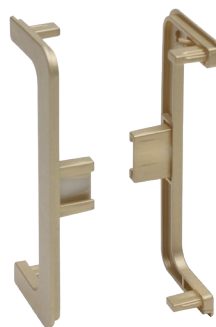

## ЗАГЛУШКИ ПЛАСТИКОВЫЕ ДЛЯ СИСТЕМА ПРОФИЛЕЙ GOLA, ОТДЕЛКА ЗОЛОТО ШЛИФОВАННОЕ

Представляем вашему вниманию пластиковые заглушки для профилей Gola золото шлифованное в отделке "под золото".  
Заглушки помогут красиво оформить торец и стыки профиля.

### Gola профиль с одним закруглением

**Gola комплект открытых заглушек для профиля 8006,  
цвет золото**

артикул	материал	цвет	упаковка, шт.
TG.CSP0158-71A	пластик	под золото	1

**Gola комплект закрытых заглушек для профиля 8006**

артикул	материал	цвет	упаковка, шт.
FG.CSP0159-71A	пластик	под золото	1

**Gola комплект углов 90° внешний/внутренний для профиля 8006**

артикул	материал	цвет	упаковка, шт.
AGP.8006-71A	пластик	под золото	1

**Gola профиль с двумя закруглениями**

**Gola комплект открытых заглушек для профиля 8007**

артикул	материал	цвет	упаковка, шт.
<b>TG.CSP0160-71A</b>	пластик	под золото	1

**Gola комплект закрытых заглушек для профиля 8007**