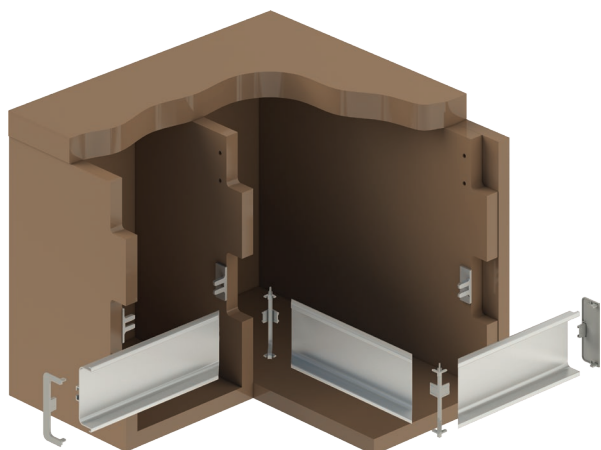

### Gola профиль с одним закруглением

**Gola комплект открытых заглушек для профиля 8006,  
цвет золото**

артикул	материал	цвет	упаковка, шт.
TG.CSP0158-71A	пластик	под золото	1

**Gola комплект закрытых заглушек для профиля 8006**

артикул	материал	цвет	упаковка, шт.
FG.CSP0159-71A	пластик	под золото	1

**Gola комплект углов 90° внешний/внутренний для профиля 8006**

артикул	материал	цвет	упаковка, шт.
AGP.8006-71A	пластик	под золото	1

**Gola профиль с двумя закруглениями**

**Gola комплект открытых заглушек для профиля 8007**

артикул	материал	цвет	упаковка, шт.
<b>TG.CSP0160-71A</b>	пластик	под золото	1

**Gola комплект закрытых заглушек для профиля 8007**