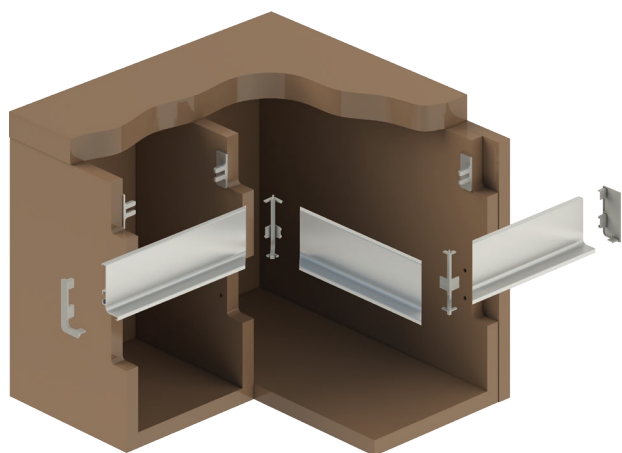

## ЗАГЛУШКИ ПЛАСТИКОВЫЕ ДЛЯ СИСТЕМА ПРОФИЛЕЙ GOLA, ОТДЕЛКА ЗОЛОТО ШЛИФОВАННОЕ

Представляем вашему вниманию пластиковые заглушки для профилей Gola золото шлифованное в отделке "под золото".  
Заглушки помогут красиво оформить торец и стыки профиля.

### Gola профиль с одним закруглением

**Gola комплект открытых заглушек для профиля 8006,  
цвет золото**

артикул	материал	цвет	упаковка, шт.
TG.CSP0158-71A	пластик	под золото	1

**Gola комплект закрытых заглушек для профиля 8006**

артикул	материал	цвет	упаковка, шт.
FG.CSP0159-71A	пластик	под золото	1

**Gola комплект углов 90° внешний/внутренний для профиля 8006**

артикул	материал	цвет	упаковка, шт.
AGP.8006-71A	пластик	под золото	1

**Gola профиль с двумя закруглениями**

**Gola комплект открытых заглушек для профиля 8007**

артикул	материал	цвет	упаковка, шт.
<b>TG.CSP0160-71A</b>	пластик	под золото	1

**Gola комплект закрытых заглушек для профиля 8007**