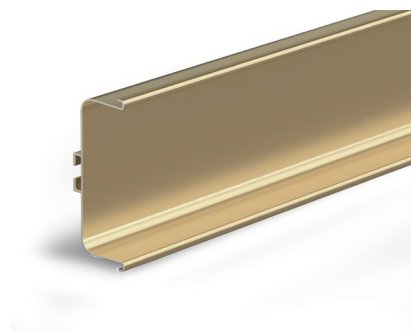

## ЗАГЛУШКИ ПЛАСТИКОВЫЕ ДЛЯ СИСТЕМА ПРОФИЛЕЙ GOLA, ОТДЕЛКА ЗОЛОТО ШЛИФОВАННОЕ

Представляем вашему вниманию пластиковые заглушки для профилей Gola золото шлифованное в отделке "под золото".  
Заглушки помогут красиво оформить торец и стыки профиля.

### Gola профиль с одним закруглением

**Gola комплект открытых заглушек для профиля 8006,  
цвет золото**

артикул	материал	цвет	упаковка, шт.
TG.CSP0158-71A	пластик	под золото	1

**Gola комплект закрытых заглушек для профиля 8006**

артикул	материал	цвет	упаковка, шт.
FG.CSP0159-71A	пластик	под золото	1

**Gola комплект углов 90° внешний/внутренний для профиля 8006**

артикул	материал	цвет	упаковка, шт.
AGP.8006-71A	пластик	под золото	1

**Gola профиль с двумя закруглениями**

**Gola комплект открытых заглушек для профиля 8007**

артикул	материал	цвет	упаковка, шт.
<b>TG.CSP0160-71A</b>	пластик	под золото	1

**Gola комплект закрытых заглушек для профиля 8007**