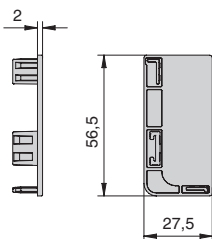

Gola комплект закрытых заглушек для профиля 8006