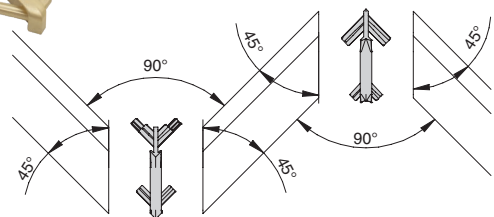

### Gola профиль с одним закруглением

**Gola комплект открытых заглушек для профиля 8006,  
цвет золото**

артикул	материал	цвет	упаковка, шт.
TG.CSP0158-71A	пластик	под золото	1

**Gola комплект закрытых заглушек для профиля 8006**

артикул	материал	цвет	упаковка, шт.
FG.CSP0159-71A	пластик	под золото	1

**Gola комплект углов 90° внешний/внутренний для профиля 8006**

артикул	материал	цвет	упаковка, шт.
AGP.8006-71A	пластик	под золото	1