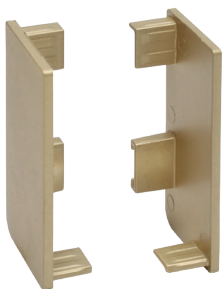

## ЗАГЛУШКИ ПЛАСТИКОВЫЕ ДЛЯ СИСТЕМА ПРОФИЛЕЙ GOLA, ОТДЕЛКА ЗОЛОТО ШЛИФОВАННОЕ

Представляем вашему вниманию пластиковые заглушки для профилей Gola золото шлифованное в отделке "под золото".  
Заглушки помогут красиво оформить торец и стыки профиля.

### Gola профиль с одним закруглением

**Gola комплект открытых заглушек для профиля 8006,  
цвет золото**

артикул	материал	цвет	упаковка, шт.
TG.CSP0158-71A	пластик	под золото	1

**Gola комплект закрытых заглушек для профиля 8006**

артикул	материал	цвет	упаковка, шт.
FG.CSP0159-71A	пластик	под золото	1

**Gola комплект углов 90° внешний/внутренний для профиля 8006**

артикул	материал	цвет	упаковка, шт.
AGP.8006-71A	пластик	под золото	1

**Gola профиль с двумя закруглениями**

**Gola комплект открытых заглушек для профиля 8007**

артикул	материал	цвет	упаковка, шт.
<b>TG.CSP0160-71A</b>	пластик	под золото	1

**Gola комплект закрытых заглушек для профиля 8007**