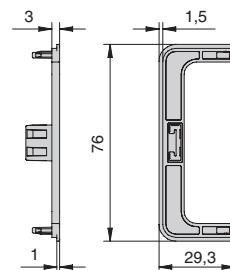

Gola профиль с двумя закруглениями

Gola комплект открытых заглушек для профиля 8007

артикул	материал	цвет	упаковка, шт.
TG.CSP0160-71A	пластик	под золото	1