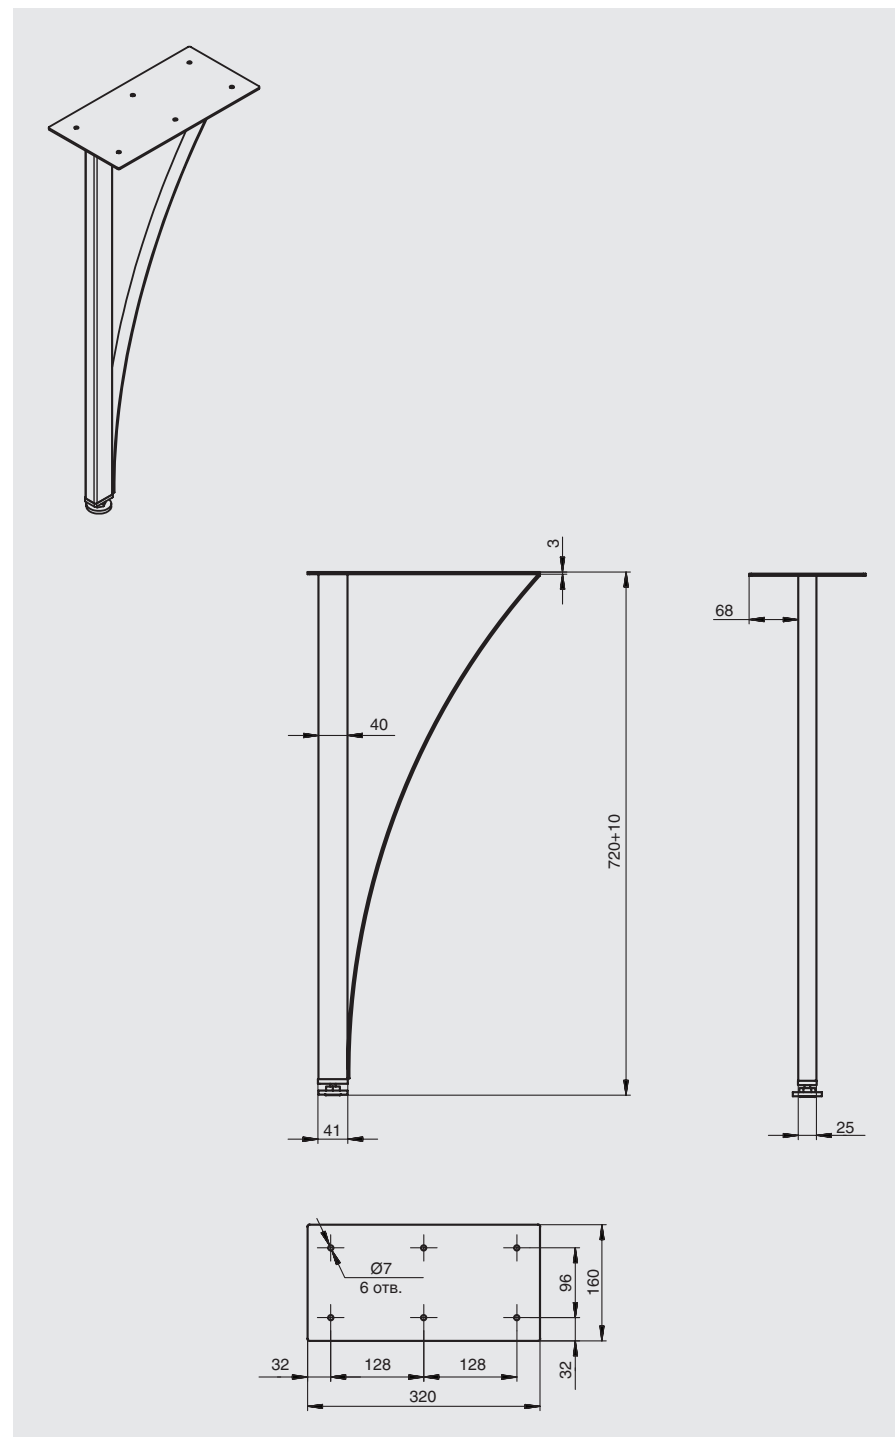

артикул	высота, мм.	материал	отделка	упаковка, шт.
ОП.ПIT-72R.9010	720-725	металл	белый бархат (матовый)	1
ОП.ПIT-72R.9005	720-725	металл	черный бархат (матовый)	1

ОП.ПIT-82R.9010

ОП.ПIT-82R.9005

опоры для столов Петербург, h.820

артикул	высота, мм.	материал	отделка	упаковка, шт.
ОП.ПIT-82R.9010	820-825	металл	белый бархат (матовый)	1
ОП.ПIT-82R.9005	820-825	металл	черный бархат (матовый)	1