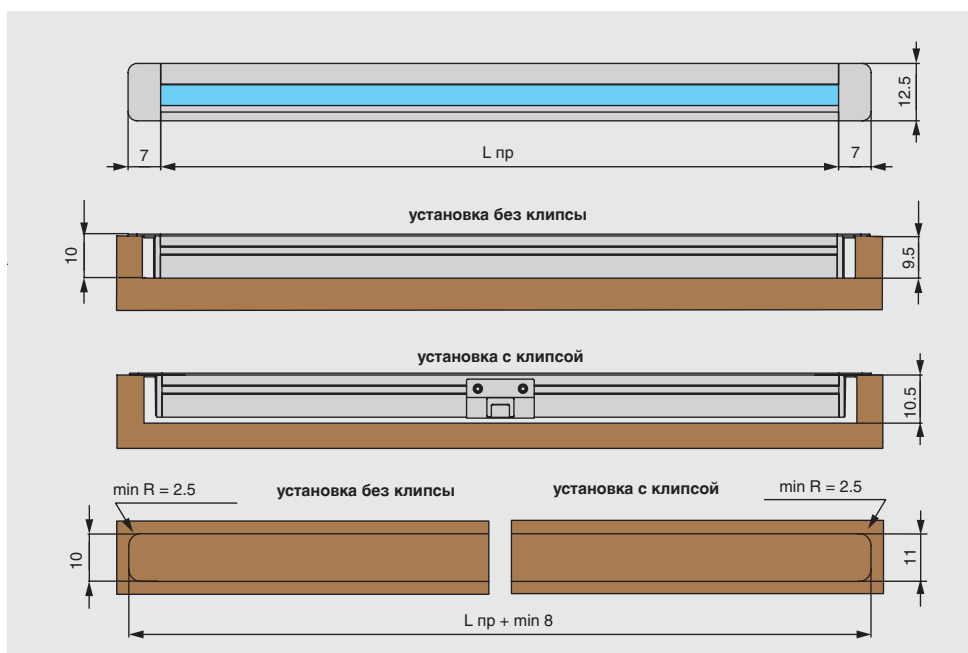

ГАБАРИТНЫЕ И УСТАНОВОЧНЫЕ РАЗМЕРЫ