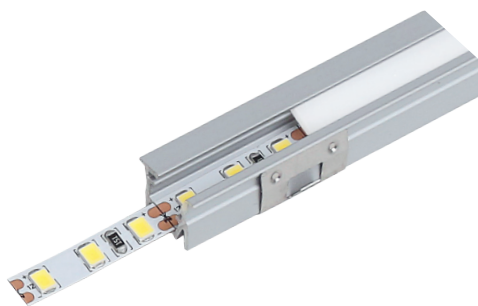

Обратите внимание на необходимые дополнения и аксессуары.

- В разделе “Дополнительный выбор” подберите обязательную фурнитуру для сборки светильников: рассеиватели к профилю, заглушки, крепления.
- В разделе “Аксессуары” представлены дополнительные опции, которые подходят к данному виду профиля.

ДОПОЛНИТЕЛЬНЫЙ ВЫБОР

HW.005.102.FR
профиль-рассеиватель 1310 для LED подсветки, L=3100мм, отделка матовый, тип “Slide”

HW.005.102.C1.White.L
заглушка с отверстием для профиля 1310, цвет белый, левая

HW.005.102.C1.White.R
заглушка с отверстием для профиля 1310, цвет белый, правая

HW.005.102.SS
клипса для врезного профиля 1310, скрытого монтажа, сталь

KIT HW.005.102.SLR.100
образец LED профиля 1310 с рассеивателем, клипсой и заглушками, отделка алюминий (анодировка)

АКСЕССУАРЫ

M-E.2835.120.9,6.20.NW.32
SMD2835, 120 LED/м, 9,6Вт/м, 12В, 900Лм./м 5000х5 мм, IP 20, 4200K стр.XXX

SNP50-12VF-1
источник питания 50W, 200-240V/12V, стр.XXX

MM.100U-12
источник питания 100Вт, 90-264В/12В, IP20, стр.XXX

MM.60B-12
источник питания 60Вт, 90-264В/12В, IP20, стр.XXX

HW.010.010
блок распределительный L803-PC на 6 подключений, стр.XXX

HW.010.017
провод соединительный 2000 мм с коннектором L822M, стр.XXX

EM.WO.2*0,35
провод ПАГ 2*0,35, бело-серый стр.XXX

EM.WO.2*0,5.2000.W
провод сетевой 2000 мм, с вилкой Europlug, стр.XXX