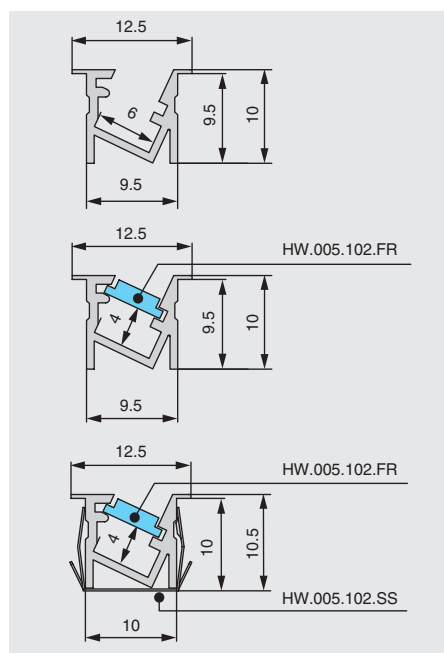

ГАБАРИТНЫЕ И УСТАНОВОЧНЫЕ РАЗМЕРЫ