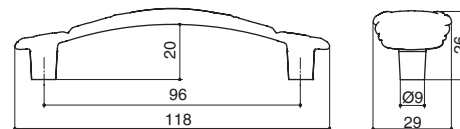

\*  комплектуется винтами M4x25 – 1 шт.

WMN.724X.096.MKRT4

WMN.724X.096.MTZT5

WMN.724X.096.MKRR8

артикул			
WMN.724X.096.MKRT4	96	серебро винтаж + горный хрусталь	
WMN.724X.096.MTZT5	96	золото винтаж + горный хрусталь	
WMN.724X.096.MKRR8	96	золото матовое "Милан" + горный хрусталь	