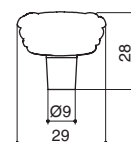

артикул			
WMN.724X.224.MKRT4	224	серебро винтаж + горный хрусталь	
WMN.724X.224.MTZT5	224	золото винтаж + горный хрусталь	
WMN.724X.224.MKRR8	224	золото матовое "Милан" + горный хрусталь	

комплектуется винтами M4x25 – 2 шт.