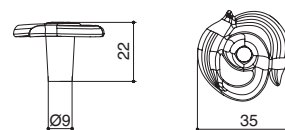

\*  комплектуется винтами M4x25 – 1 шт.

WMN.724X.096.MKRT4

WMN.724X.096.MTZT5

WMN.724X.096.MKRR8

артикул			
WMN.724X.096.MKRT4	96	серебро винтаж + горный хрусталь	
WMN.724X.096.MTZT5	96	золото винтаж + горный хрусталь	
WMN.724X.096.MKRR8	96	золото матовое "Милан" + горный хрусталь	