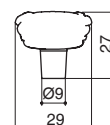

комплектуется винтами M4x25 – 2 шт.

коллекция