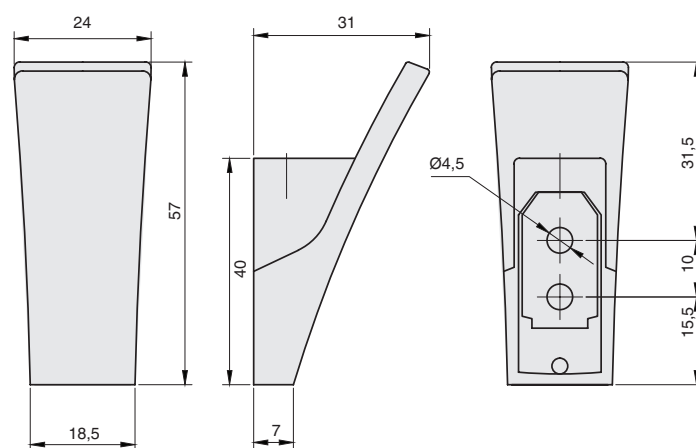

Комплектация:

- Саморез 4x25 - 2 шт.
- Дюбель 6x30 - 2 шт.

MAKMART

Москва

тел: +7 (495) 974-62-85,
974-62-86, 785-11-41,
785-11-45

факс: (495) 974-61-48

e-mail: contact@makmart.ru

www.makmart.com

www.makmart.ru

Логистический комплекс Наро-Фоминск
тел.: +7 (495) 974-62-86

Логистический комплекс Мытищи
тел.: +7 (495) 134-42-64, доб. 2

Логистический комплекс Юг
тел.: +7 (495) 134-42-64, доб. 1

Логистический комплекс Одинцово
тел.: +7 (495) 134-42-64, доб. 3

Логистический комплекс Химки
тел.: +7 (495) 134-42-64, доб. 4

Челябинск (ЛК)
тел.: +7 (351) 211-23-13

Красноярск (ЛК)
тел.: +7 (391) 234-70-20 (многоканальный)

Уфа (ЛК)
тел.: +7 (347) 216-55-48

Воронеж (ЛК)
тел.: +7 (473) 233-23-40

Набережные Челны (СК)
тел.: +7 (8552) 91-55-48

Санкт-Петербург
тел.: +7 (812) 606-68-55, 606-68-56, 606-68-57

Екатеринбург
тел.: +7 (343) 359-29-90, 359-29-93

Ростов-на-Дону
тел: +7 (863) 201-73-48, 201-79-56,
201-81-82, 201-83-98

Новосибирск (ЛК)
тел: +7 (383) 314-79-99, 314-88-58

Казань
тел: +7 (843) 570-31-48, 570-31-78

Калининград
тел: +7 (4012) 605-407

Республика Казахстан, г. Алматы
тел.: +7 (727) 321-22-08,
+7(701) 538-18-75

Дилерская сеть:

отсканируйте или кликните
на код, чтобы узнать телефон
дилера в Вашем регионе