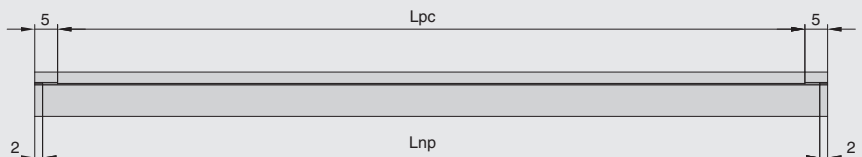

Лёгкий и прочный профиль изготовлен из алюминия. Длина профиля – 2000 мм. Предназначен для светодиодной ленты двухрядной и однорядной шириной до 24 мм.

Рекомендуем фиксировать профиль на мебельном каркасе с помощью шурупов.

К профилю отдельно приобретается матовый рассеиватель из поликарбоната (светопропускание 70%) и комплект заглушек.

Информация для заказа:
лента светодиодная, источники питания и коннекторы заказываются отдельно

Профиль 0728 для LED подсветки накладной, L=2000 мм, отделка алюминий

артикул	L	материал	отделка	упаковка, шт.
M-E.0728.2000.31P.PR	2000	алюминий	алюминий	1

Размеры:

Установка:

Дополнительно заказываются: