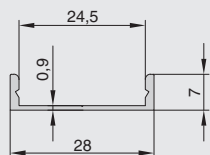

Профиль 0728 для LED подсветки накладной, L=2000 мм, отделка алюминий

артикул	L	материал	отделка	упаковка, шт.
M-E.0728.2000.31P.PR	2000	алюминий	алюминий	1

Размеры:

Установка:

Дополнительно заказываются: