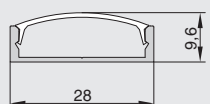

Лёгкий и прочный профиль изготовлен из алюминия. Длина профиля – 2000 мм. Предназначен для светодиодной ленты двухрядной и однорядной шириной до 24 мм.

Рекомендуем фиксировать профиль на мебельном каркасе с помощью шурупов.

К профилю отдельно приобретается матовый рассеиватель из поликарбоната (светопропускание 70%) и комплект заглушек.

Информация для заказа:
лента светодиодная, источники питания и коннекторы заказываются отдельно

Профиль 0728 для LED подсветки накладной, L=2000 мм, отделка алюминий

артикул	L	материал	отделка	упаковка, шт.
M-E.0728.2000.31P.PR	2000	алюминий	алюминий	1

Размеры:

Установка:

Дополнительно заказываются: