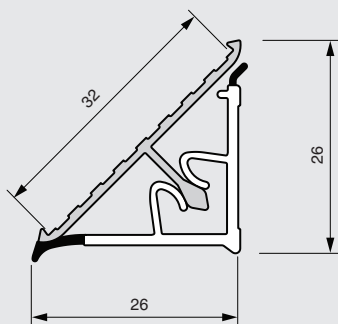

МАКМАРТ

БОРТИК ТРЕУГОЛЬНЫЙ L=4200, ПОД НАКЛЕЙКУ КРОМКИ Н.32

артикул	длина, мм	декоративная накладка		упаковка, шт.
		материал	отделка	
55\55.420.000/OP	4200	алюминий	алюминий	20

Рекомендуемое сочетание:

арт. 51\09.564.GR

комплект угловых элементов для треугольного бортика 55\54, цвет серый

- внутренний угол 90°
- внутренний угол 135°
- внешний угол 90°
- 2 заглушки
- стык

арт. 51\09.564.NO

комплект угловых элементов для треугольного бортика 55\54, цвет орех

- внутренний угол 90°
- внутренний угол 135°
- внешний угол 90°
- 2 заглушки
- стык

МАКМАРТ

Москва

тел: +7 (495) 974-62-85,
974-62-86, 785-11-41,
785-11-45

факс: (495) 974-61-48

e-mail: contact@makmart.ru

www.makmart.com

www.makmart.ru

Логистический комплекс Наро-Фоминск
тел: +7 (495) 974-62-86

Логистический комплекс Мытищи
тел: +7 (495) 134-42-64, доб. 2

Логистический комплекс Юг
тел: +7 (495) 134-42-64, доб. 1

Челябинск (ЛК)
тел: +7 (351) 211-23-13

Красноярск (ЛК)
тел: +7 (391) 234-70-20 (многоканальный)

Уфа (ЛК)
тел: +7 (347) 216-55-48

Воронеж (ЛК)
тел: +7 (473) 233-23-40

Набережные Челны (СК)
тел: +7 (8552) 91-55-48

Санкт-Петербург
тел: +7 (812) 606-68-55, 606-68-56,
606-68-57

Екатеринбург
тел: +7 (343) 359-29-90, 359-29-93

Ростов-на-Дону
тел: +7 (863) 201-73-48, 201-79-56,
201-81-82, 201-83-98

Новосибирск
тел: +7 (383) 314-79-99, 314-88-58

Казань
тел: +7 (843) 570-31-48, 570-31-78

Калининград
тел: +7 (4012) 605-407

Республика Казахстан, г. Алматы
тел: +7 (727) 321-22-08,
+7(701)538-18-75

Дилер МАКМАРТ
в Вашем городе

Дилерская сеть:

отсканируйте или кликните
на код, чтобы узнать телефон
дилера в Вашем регионе