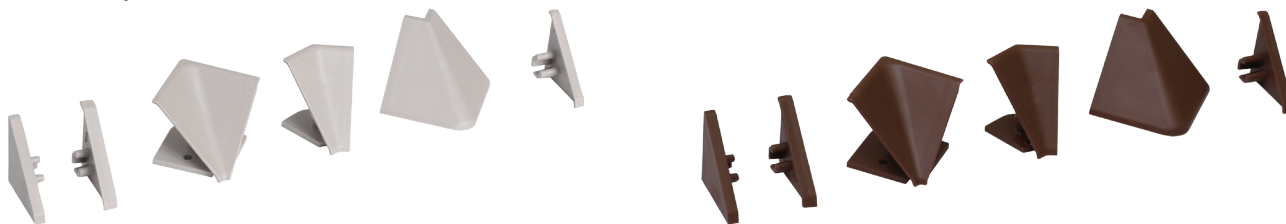

Рекомендуемое сочетание:

арт. 51\09.564.GR

комплект угловых элементов для треугольного бортика 55\54, цвет серый

- внутренний угол 90°
- внутренний угол 135°
- внешний угол 90°
- 2 заглушки
- стык

арт. 51\09.564.NO

комплект угловых элементов для треугольного бортика 55\54, цвет орех

- внутренний угол 90°
- внутренний угол 135°
- внешний угол 90°
- 2 заглушки
- стык

МАКМАРТ

Москва

тел: +7 (495) 974-62-85,
974-62-86, 785-11-41,
785-11-45

факс: (495) 974-61-48

e-mail: contact@makmart.ru

www.makmart.com

www.makmart.ru

Логистический комплекс Наро-Фоминск
тел: +7 (495) 974-62-86

Логистический комплекс Мытищи
тел: +7 (495) 134-42-64, доб. 2

Логистический комплекс Юг
тел: +7 (495) 134-42-64, доб. 1

Челябинск (ЛК)
тел: +7 (351) 211-23-13

Красноярск (ЛК)
тел: +7 (391) 234-70-20 (многоканальный)

Уфа (ЛК)
тел: +7 (347) 216-55-48

Воронеж (ЛК)
тел: +7 (473) 233-23-40

Набережные Челны (СК)
тел: +7 (8552) 91-55-48

Санкт-Петербург
тел: +7 (812) 606-68-55, 606-68-56,
606-68-57

Екатеринбург
тел: +7 (343) 359-29-90, 359-29-93

Ростов-на-Дону
тел: +7 (863) 201-73-48, 201-79-56,
201-81-82, 201-83-98

Новосибирск
тел: +7 (383) 314-79-99, 314-88-58

Казань
тел: +7 (843) 570-31-48, 570-31-78

Калининград
тел: +7 (4012) 605-407

Республика Казахстан, г. Алматы
тел: +7 (727) 321-22-08,
+7(701)538-18-75

Дилер МАКМАРТ
в Вашем городе

Дилерская сеть:

отсканируйте или кликните
на код, чтобы узнать телефон
дилера в Вашем регионе