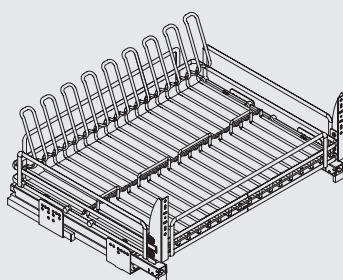

Вариант 1. Боковое.

**Комплектация:**

- направляющие (1 комплект)
- крепление к фасаду (2 шт.)
- заглушка для крепления (2 шт.)
- решетка для тарелок (1 шт.)
- решетка для стаканов (1 шт.)
- рамка (1 шт.)
- поддон из алюминия (2 шт.)

варианты установки  
направляющих

Вариант 1. Боковое.

600

5703EY/60-50PAR

**Комплектация:**

- направляющие (1 комплект)
- крепление к фасаду (2 шт.)
- заглушка для крепления (2 шт.)
- решетка для тарелок (1 шт.)
- решетка для стаканов (1 шт.)
- рамка (1 шт.)
- поддон из алюминия (2 шт.)