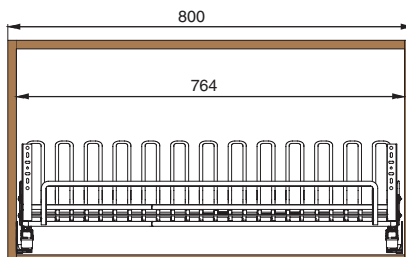

варианты установки  
направляющих

Вариант 1. Боковое.

600

5703EY/60-50PAR

**Комплектация:**

- направляющие (1 комплект)
- крепление к фасаду (2 шт.)
- заглушка для крепления (2 шт.)
- решетка для тарелок (1 шт.)
- решетка для стаканов (1 шт.)
- рамка (1 шт.)
- поддон из алюминия (2 шт.)

800

5703EY/80-50PAR

варианты установки  
направляющих

Вариант 1. Боковое.

**Комплектация:**

- направляющие (1 комплект)
- крепление к фасаду (2 шт.)
- заглушка для крепления (2 шт.)
- решетка для тарелок (1 шт.)
- решетка для стаканов (1 шт.)
- рамка (1 шт.)
- поддон из алюминия (2 шт.)