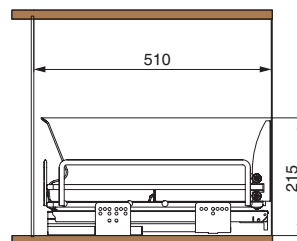

### Дополнительный выбор:

арт.5000DIST16AR  
расширитель 2 мм, для направляющих Dynamic XP

арт.FE716SUP-1  
дополнительный держатель блюдец

ширина  
базы

450

5703EY/45-50PAR

варианты установки  
направляющих