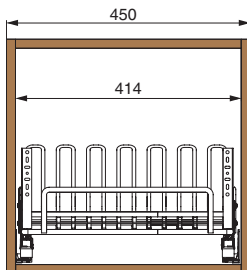

### Дополнительный выбор:

арт.5000DIST16AR  
расширитель 2 мм, для направляющих Dynamic XP

арт.FE716SUP-1  
дополнительный держатель блюдец

ширина  
базы

450

5703EY/45-50PAR

варианты установки  
направляющих

Вариант 1. Боковое.

**Комплектация:**

- направляющие (1 комплект)
- крепление к фасаду (2 шт.)
- заглушка для крепления (2 шт.)
- решетка для тарелок (1 шт.)
- решетка для стаканов (1 шт.)
- рамка (1 шт.)
- поддон из алюминия (2 шт.)