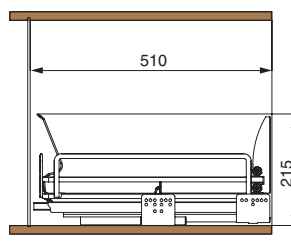

Комплектация:

- направляющие (1 комплект)
- крепление к фасаду (2 шт.)
- заглушка для крепления (2 шт.)
- решетка для тарелок (1 шт.)
- решетка для стаканов (1 шт.)
- рамка (1 шт.)
- поддон из алюминия (2 шт.)

800

5703EY/80-50PAR