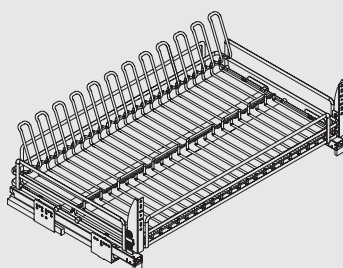

Вариант 1. Боковое.

**Комплектация:**

- направляющие (1 комплект)
- крепление к фасаду (2 шт.)
- заглушка для крепления (2 шт.)
- решетка для тарелок (1 шт.)
- решетка для стаканов (1 шт.)
- рамка (1 шт.)
- поддон из алюминия (2 шт.)

варианты установки  
направляющих

Вариант 1. Боковое.

600

5703EY/60-50PAR

**Комплектация:**

- направляющие (1 комплект)
- крепление к фасаду (2 шт.)
- заглушка для крепления (2 шт.)
- решетка для тарелок (1 шт.)
- решетка для стаканов (1 шт.)
- рамка (1 шт.)
- поддон из алюминия (2 шт.)

800

5703EY/80-50PAR

варианты установки  
направляющих

Вариант 1. Боковое.

**Комплектация:**

- направляющие (1 комплект)
- крепление к фасаду (2 шт.)
- заглушка для крепления (2 шт.)
- решетка для тарелок (1 шт.)
- решетка для стаканов (1 шт.)
- рамка (1 шт.)
- поддон из алюминия (2 шт.)