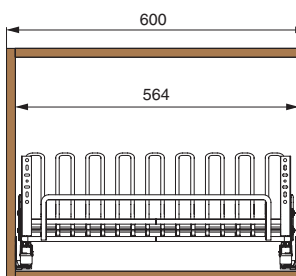

Комплектация:

- направляющие (1 комплект)
- крепление к фасаду (2 шт.)
- заглушка для крепления (2 шт.)
- решетка для тарелок (1 шт.)
- решетка для стаканов (1 шт.)
- рамка (1 шт.)
- поддон из алюминия (2 шт.)

800

5703EY/80-50PAR