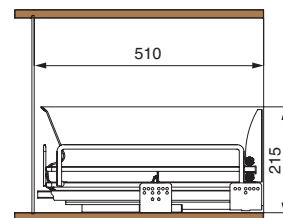

варианты установки  
направляющих

Вариант 1. Боковое.

600

5703EY/60-50PAR

**Комплектация:**

- направляющие (1 комплект)
- крепление к фасаду (2 шт.)
- заглушка для крепления (2 шт.)
- решетка для тарелок (1 шт.)
- решетка для стаканов (1 шт.)
- рамка (1 шт.)
- поддон из алюминия (2 шт.)

800

5703EY/80-50PAR

варианты установки  
направляющих

Вариант 1. Боковое.

**Комплектация:**

- направляющие (1 комплект)
- крепление к фасаду (2 шт.)
- заглушка для крепления (2 шт.)
- решетка для тарелок (1 шт.)
- решетка для стаканов (1 шт.)
- рамка (1 шт.)
- поддон из алюминия (2 шт.)