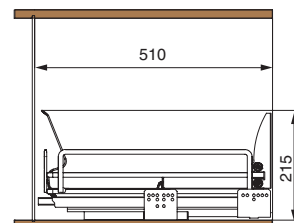

варианты установки  
направляющих

Вариант 1. Боковое.

600

5703EY/60-50PAR

**Комплектация:**

- направляющие (1 комплект)
- крепление к фасаду (2 шт.)
- заглушка для крепления (2 шт.)
- решетка для тарелок (1 шт.)
- решетка для стаканов (1 шт.)
- рамка (1 шт.)
- поддон из алюминия (2 шт.)

800

5703EY/80-50PAR

варианты установки  
направляющих

Вариант 1. Боковое.

**Комплектация:**

- направляющие (1 комплект)
- крепление к фасаду (2 шт.)
- заглушка для крепления (2 шт.)
- решетка для тарелок (1 шт.)
- решетка для стаканов (1 шт.)
- рамка (1 шт.)
- поддон из алюминия (2 шт.)

900

5703EY/90-50PAR

варианты установки  
направляющих

Вариант 1. Боковое.

**Комплектация:**

- направляющие (1 комплект)
- крепление к фасаду (2 шт.)
- заглушка для крепления (2 шт.)
- решетка для тарелок (1 шт.)
- решетка для стаканов (1 шт.)
- рамка (1 шт.)
- поддон из алюминия (2 шт.)