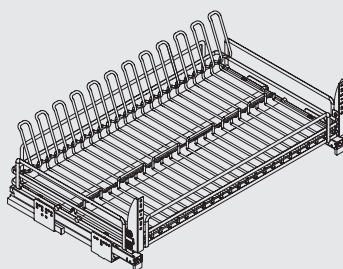

варианты установки  
направляющих

Вариант 1. Боковое.

600

5703EY/60-50PAR

**Комплектация:**

- направляющие (1 комплект)
- крепление к фасаду (2 шт.)
- заглушка для крепления (2 шт.)
- решетка для тарелок (1 шт.)
- решетка для стаканов (1 шт.)
- рамка (1 шт.)
- поддон из алюминия (2 шт.)

800

5703EY/80-50PAR

варианты установки  
направляющих

Вариант 1. Боковое.

**Комплектация:**

- направляющие (1 комплект)
- крепление к фасаду (2 шт.)
- заглушка для крепления (2 шт.)
- решетка для тарелок (1 шт.)
- решетка для стаканов (1 шт.)
- рамка (1 шт.)
- поддон из алюминия (2 шт.)

900

5703EY/90-50PAR

варианты установки  
направляющих

Вариант 1. Боковое.

**Комплектация:**

- направляющие (1 комплект)
- крепление к фасаду (2 шт.)
- заглушка для крепления (2 шт.)
- решетка для тарелок (1 шт.)
- решетка для стаканов (1 шт.)
- рамка (1 шт.)
- поддон из алюминия (2 шт.)