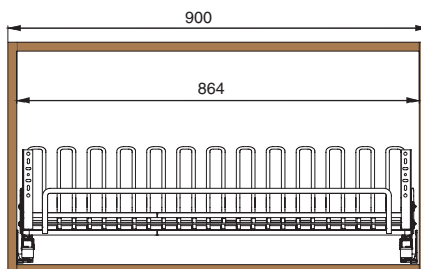

варианты установки
направляющих

Вариант 1. Боковое.

Комплектация:

- направляющие (1 комплект)
- крепление к фасаду (2 шт.)
- заглушка для крепления (2 шт.)
- решетка для тарелок (1 шт.)
- решетка для стаканов (1 шт.)
- рамка (1 шт.)
- поддон из алюминия (2 шт.)