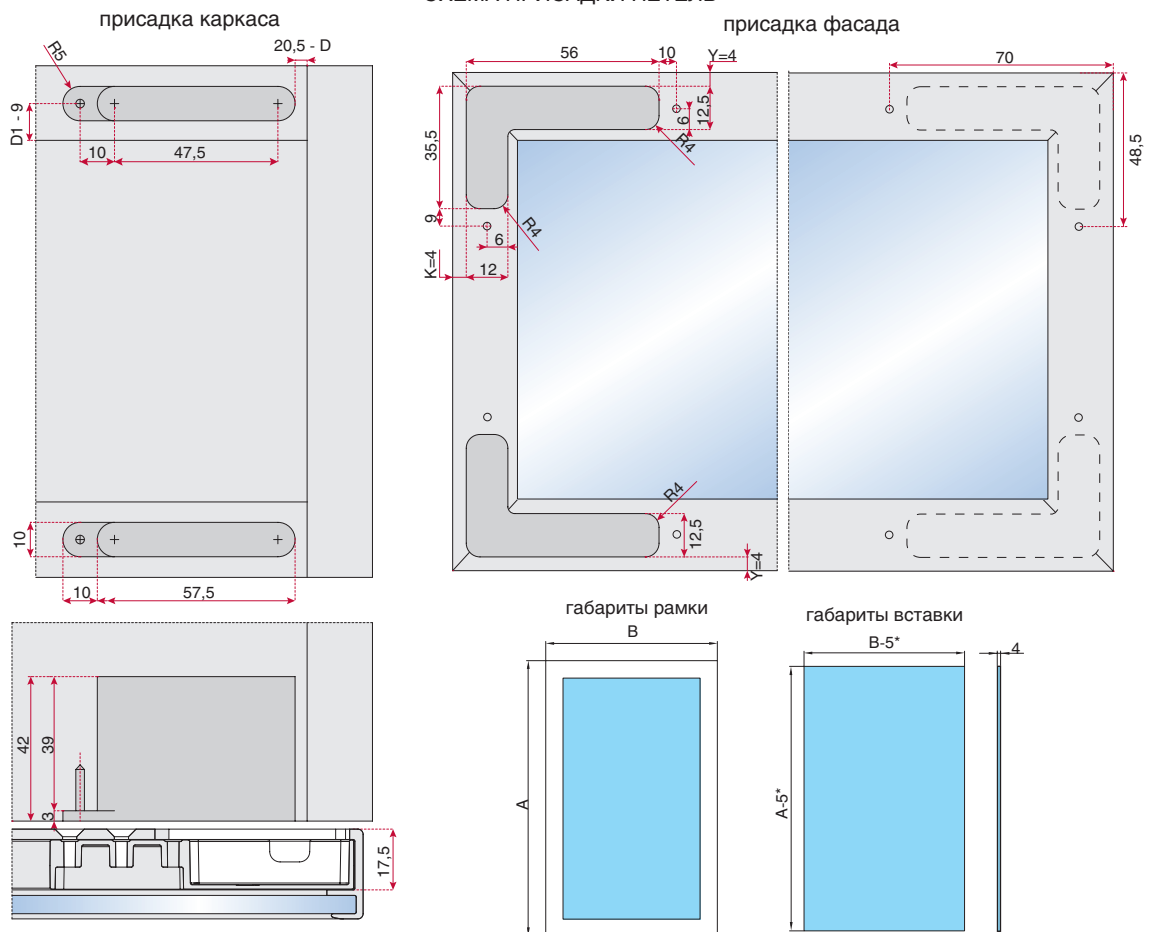

петля AIR Push 105°, отделка никель  
(комплект: левая+правая+крепёж)

артикул	материал	отделка	упаковка
CELPX99XXV	замак / сталь	никель	1 комплект

РАСЧЕТ НАЛОЖЕНИЯ ФАСАДА НА КАРКАС

СХЕМА ПРИСАДКИ ПЕТЕЛЬ

A — высота рамки B — ширина рамки