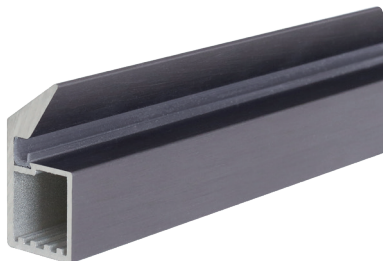

#### Дилерская сеть:

отсканируйте или кликните  
на код, чтобы узнать телефон  
дилера в Вашем регионе

профиль вертикальный R2587 с ручкой и уплотнителем

артикул	длина, мм	материал	отделка	упаковка, шт.
2587G.S2T.L41	4100	алюминий	графит шлифованный	20