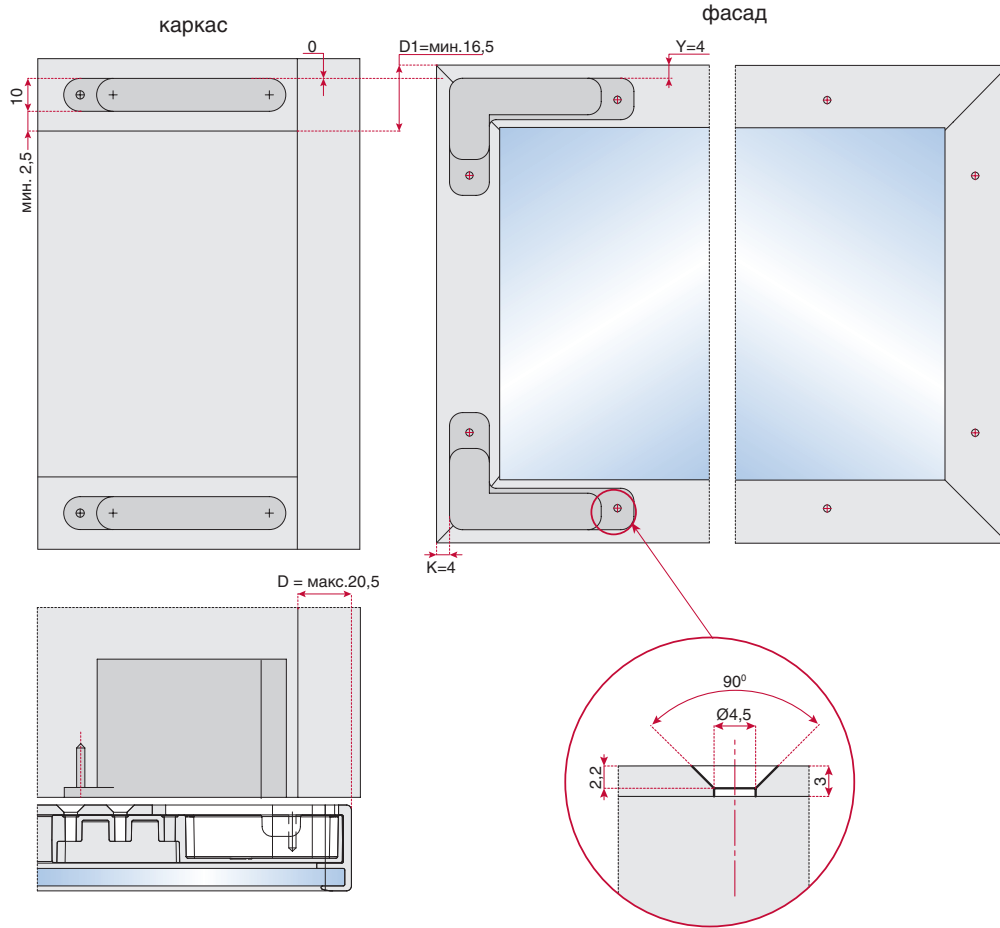

РЕКОМЕНДУЕМОЕ СОЧЕТАНИЕ:

**В комплект входит:**

- уголок сборочный правый - 2 шт.
- уголок сборочный левый - 2 шт.
- винт M4x8 - 12 шт. (отделка никель)
- винт M4x8 - 12 шт. (отделка титаниум)

комплект сборочных уголков для профилей PEARL, с адаптером под установку петель AIR

петля AIR Push 105°, отделка никель  
(комплект: левая+правая+крепёж)

артикул	материал	отделка	упаковка
CELPX99XXV	замак / сталь	никель	1 комплект

РАСЧЕТ НАЛОЖЕНИЯ ФАСАДА НА КАРКАС

СХЕМА ПРИСАДКИ ПЕТЕЛЬ

A — высота рамки B — ширина рамки