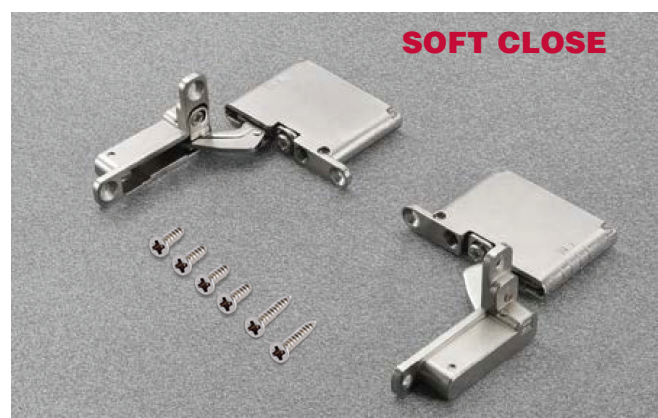

РЕКОМЕНДУЕМОЕ СОЧЕТАНИЕ:

**В комплект входит:**

- уголок сборочный правый - 2 шт.
- уголок сборочный левый - 2 шт.
- винт M4x8 - 12 шт. (отделка никель)
- винт M4x8 - 12 шт. (отделка титаниум)

комплект сборочных уголков для профилей PEARL, с адаптером под установку петель AIR

артикул	материал	отделка	упаковка, шт.
DEL6BSFV02	замак	сталь	25 комплектов

петля AIR Soft close 105°, отделка никель  
(комплект: левая+правая+крепёж)

артикул	материал	отделка	упаковка
CEL6XE9XXV	замак / сталь	никель	1 комплект