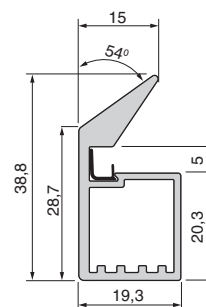

#### Дилерская сеть:

отсканируйте или кликните  
на код, чтобы узнать телефон  
дилера в Вашем регионе

профиль вертикальный R2587 с ручкой и уплотнителем

артикул	длина, мм	материал	отделка	упаковка, шт.
2587G.S2T.L41	4100	алюминий	графит шлифованный	20