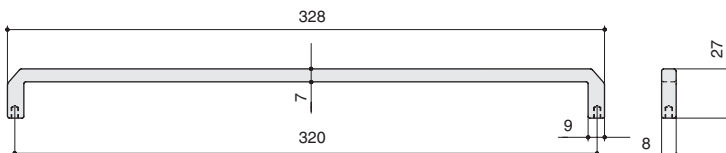

MAKMART

Москва

тел: +7 (495) 974-62-85,
974-62-86, 785-11-41,
785-11-45

факс: (495) 974-61-48

e-mail: contact@makmart.ru

www.makmart.ru

Логистический комплекс Мытищи

тел: +7 (495) 134-42-64, доб. 2

Логистический комплекс Юг

тел.: +7 (495) 134-42-64, доб. 1

Челябинск (ЛК)

тел.: +7 (351) 211-23-13

Красноярск (ЛК)

тел.: +7 (391) 234-70-20

Набережные Челны (СК)

тел.: +7 (347) 216-55-48

Уфа (ЛК)

тел.: +7 (8552) 91-55-48

Санкт-Петербург

тел:+7 (812) 606-68-55, 606-68-56,
606-68-57

Екатеринбург

тел: +7 (343) 359-29-90, 359-29-93

Ростов-на-Дону

тел: +7 (863) 278-89-41, 278-89-42

Новосибирск

тел: +7 (383) 314-79-99, 314-88-58

Казань

тел: +7 (843) 570-31-48, 570-31-78

Калининград

тел: +7 (4012) 605-407

Воронеж

тел.: +7 (473) 233-23-40

Республика Казахстан, г. Алматы

тел.: +7 (727) 321-22-08,
+7(701)538-18-75

www.makmart.com

Дилер МАКМАРТ

в Вашем городе

Дилерская сеть:

отсканируйте или кликните
на код, чтобы узнать телефон
дилера в Вашем регионе