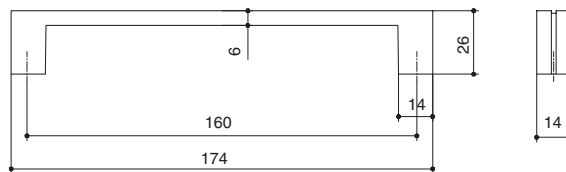

КОЛЛЕКЦИЯ
Модерн

8.1136.0160.30

8.1136.0160.40

8.1136.0160.52

артикул			
8.1136.0160.30	160	никель матовый	
8.1136.0160.40	160	хром глянец	
8.1136.0160.52	160	черный матовый	

комплектуется винтами М4х25 – 2 шт.