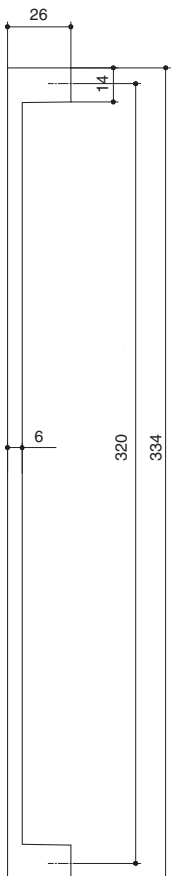

КОЛЛЕКЦИЯ
Модерн

8.1136.0160.30

8.1136.0160.40

8.1136.0160.52

артикул			
8.1136.0160.30	160	никель матовый	
8.1136.0160.40	160	хром глянец	
8.1136.0160.52	160	черный матовый	

комплектуется винтами М4х25 – 2 шт.

8.1136.0320.52

артикул			
8.1136.0320.30	320	никель матовый	
8.1136.0320.40	320	хром глянец	
8.1136.0320.52	320	черный матовый	

комплектуется винтами M4x25 – 2 шт.