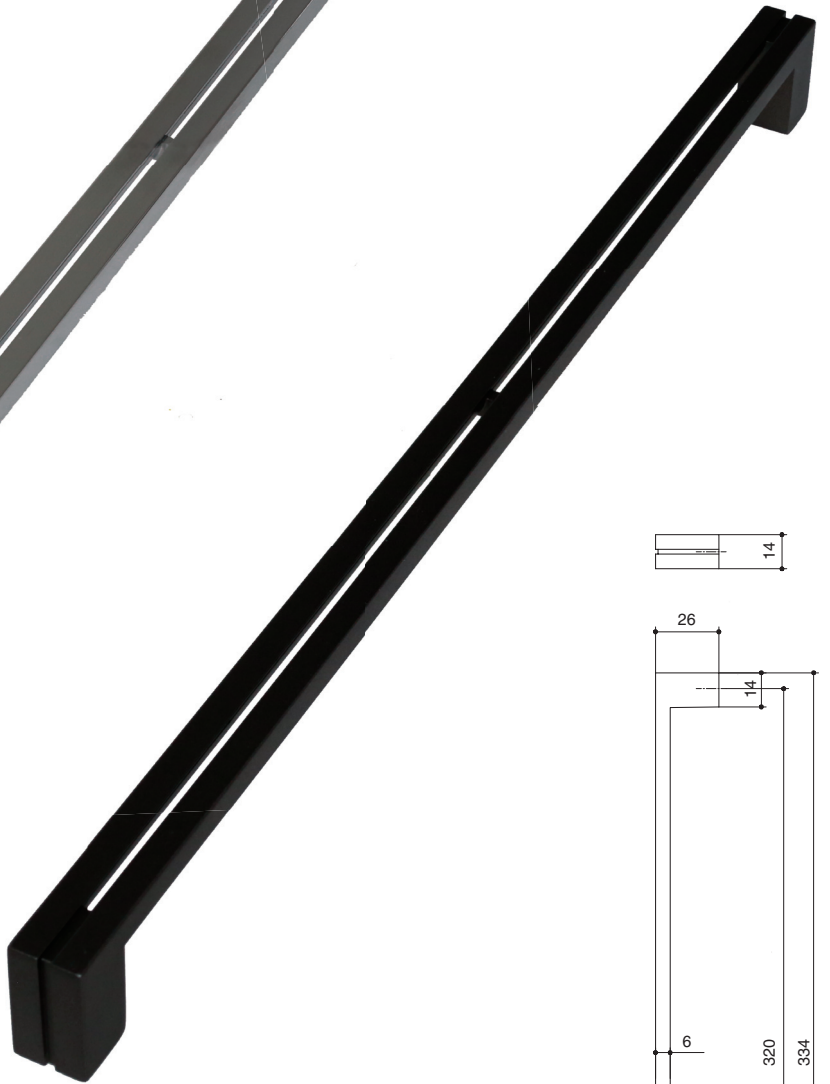

8.1136.0320.52