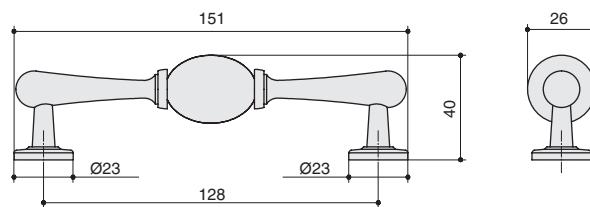

JL6116.K.BF-K10

артикул		материал		
JL6116.K.BF-K10		замак	бронза матовая + керамика	40

* комплектуется винтами M4x25 – 1 шт.