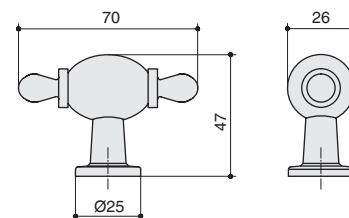

КОЛЛЕКЦИЯ

Классика

артикул		материал		
JL6116.128.BF-K10	128	замак	бронза матовая + керамика	25

* комплектуется винтами M4x25 – 2 шт.

артикул		материал		
JL6116.K.BF-K10		замак	бронза матовая + керамика	40

* комплектуется винтами M4x25 – 1 шт.

MAKMART

Москва

тел.: +7 (495) 974-62-85,
974-62-86, 785-11-41,
785-11-45

факс: (495) 974-61-48

e-mail: contact@makmart.ru

www.makmart.ru

Логистический комплекс Мытищи

тел.: +7 (495) 134-42-64, доб. 2

Логистический комплекс Юг
тел.: +7 (495) 134-42-64, доб. 1

Красноярск (ЛК)

тел.: +7 (391) 234-70-20

Набережные Челны (СК)

тел.: +7 (347) 216-55-48

Уфа (ЛК)

тел.: +7 (347) 216-55-48

Челябинск (ЛК)

тел.: +7 (351) 211-23-13

Санкт-Петербург

тел.: +7 (812) 606-68-55/56/57

Екатеринбург

тел.: +7 (343) 359-29-90/93

Ростов-на-Дону

тел.: +7 (863) 278-89-41/42

Новосибирск

тел.: +7 (383) 314-79-99, 314-88-58

Казань

тел.: +7 (843) 570-31-48/78

Калининград

тел.: +7 (4012) 605-407

Воронеж

тел.: +7 (473) 233-23-40

Республика Казахстан

Алматы

тел.: +7 (727) 318-75-60,
+7 (701) 538-18-75

Астана

тел.: +7 (701) 035-57-25

www.makmart.com

Дилер МАКМАРТ

в Вашем городе

Дилерская сеть:

отсканируйте или кликните
на код, чтобы узнать телефон
дилера в Вашем регионе