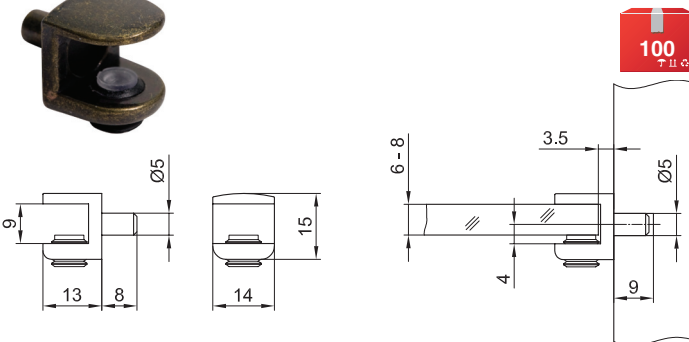

полкодержатель П-образный для стекла 6-8 мм на бобышке

артикул	материал	отделка	упаковка, шт.
FA06.AB	металл	бронза	100 / 2000

MAKMART
components and mechanisms for furniture industries

Москва
тел: +7 (495) 974-62-85,
974-62-86, 974-62-87,
785-11-41, 785-11-45
факс: (495) 974-61-48
e-mail: contact@makmart.ru

www.makmart.ru
онлайн-каталог
www.katalog.makmart.ru

Логистический комплекс Мытищи
г.Мытищи, ул. 1-я Новая, стр. 57
тел: (495) 582-20-01, 582-20-27,
582-21-07
e-mail: contact.mitschi@makmart.ru

Череповец тел: +7 (8202) 28-93-63
Ярославль тел: +7 (4852) 45-93-83
Чебоксары тел: +7 (83 540) 26-677, 26-702
Нижегород тел: +7 (831) 275-92-80
Тольятти тел: +7 (8482) 76-97-81, 79-62-68
Рязань тел: +7 (4912) 38-90-03, 38-86-57

Санкт-Петербург
тел: +7 (812) 606-68-55, 606-68-56

Екатеринбург
тел: +7 (343) 359-29-90, 359-29-93

Ростов-на-Дону
тел: +7 (863) 278-89-41, 278-89-42

Краснодар тел: +7 (861) 239-71-11, 239-69-00
Пятигорск тел: +7 (87961) 62-777, 61-061
Армавир тел: +7 (86137) 217-62, 556-05
Новороссийск тел: +7 (8617) 26-90-22
Иркутск тел: +7 (3952) 288-302, 288-303
Воронеж тел: +7 (4732) 610-810, 392-392

Новосибирск
тел.: +7 (383) 314-79-99, 314-88-58

Казань
тел.: +7 (843) 570-31-48, 570-31-78

Кострома тел: +7 (4942) 37-01-81, 45-36-11
Иваново тел: +7 (4932) 35-33-34, 35-33-35
Вологда тел: +7 (8172) 53-82-74
Тула тел.: +7 (4872) 70-06-86, 38-54-94
Тверь тел.: +7 (4822) 53-22-95, 77-60-60
Пермь тел.: +7 (342) 261-04-86