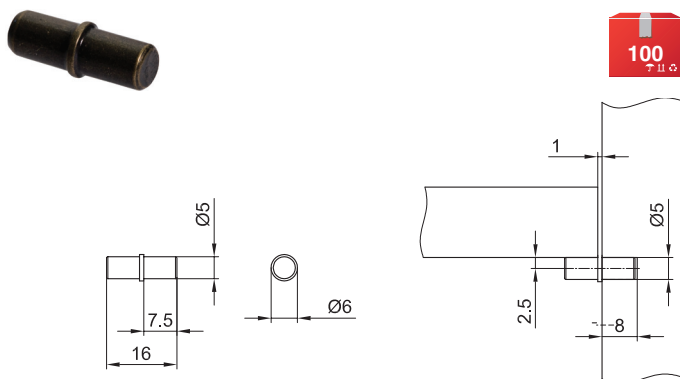

ПОЛКОДЕРЖАТЕЛИ В ЦВЕТЕ БРОНЗА

100 шт. в уп. товар продается упаковками

Бронзовый век
ПРОЕКТ

полкодержатель круглый

артикул	материал	отделка	упаковка, шт.
EA24.AB	металл	бронза	100 / 5000

полкодержатель Г-образный малый

артикул	материал	отделка	упаковка, шт.
EA05.AB	металл	бронза	100 / 5000

полкодержатель лопаточка с присоской

артикул	материал	отделка	упаковка, шт.
EA10.AB-TR	металл/ полимер	бронза/ транспарент	100 / 2500

полкодержатель Г-образный с присоской

артикул	материал	отделка	упаковка, шт.
EA13.AB-TR	металл/ полимер	бронза/ транспарент	100 / 5000

полкодержатель круглый с 2-мя резиночками

артикул	материал	отделка	упаковка, шт.
EA33.AB-BL	металл/ полимер	бронза/ черный	100 / 5000