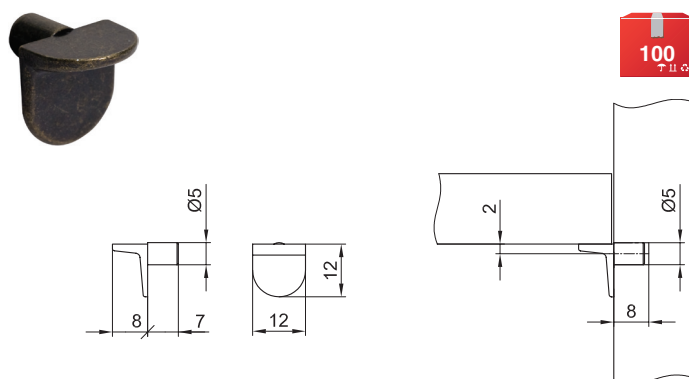

ПОЛКОДЕРЖАТЕЛИ В ЦВЕТЕ БРОНЗА

100 шт. в уп. товар продается упаковками

Бронзовый век
ПРОЕКТ

полкодержатель круглый

артикул	материал	отделка	упаковка, шт.
EA24.AB	металл	бронза	100 / 5000

полкодержатель Г-образный малый

артикул	материал	отделка	упаковка, шт.
EA05.AB	металл	бронза	100 / 5000

полкодержатель лопаточка с присоской

артикул	материал	отделка	упаковка, шт.
EA10.AB-TR	металл/ полимер	бронза/ транспарент	100 / 2500