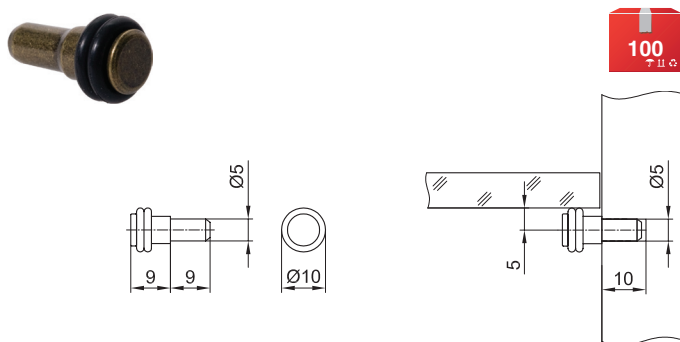

ПОЛКОДЕРЖАТЕЛИ В ЦВЕТЕ БРОНЗА

100 шт. в уп. товар продается упаковками

Бронзовый век
ПРОЕКТ

полкодержатель круглый

артикул	материал	отделка	упаковка, шт.
EA24.AB	металл	бронза	100 / 5000

полкодержатель Г-образный малый

артикул	материал	отделка	упаковка, шт.
EA05.AB	металл	бронза	100 / 5000

полкодержатель лопаточка с присоской

артикул	материал	отделка	упаковка, шт.
EA10.AB-TR	металл/ полимер	бронза/ транспарент	100 / 2500

полкодержатель Г-образный с присоской

артикул	материал	отделка	упаковка, шт.
EA13.AB-TR	металл/ полимер	бронза/ транспарент	100 / 5000

полкодержатель круглый с 2-мя резиночками

артикул	материал	отделка	упаковка, шт.
EA33.AB-BL	металл/ полимер	бронза/ черный	100 / 5000