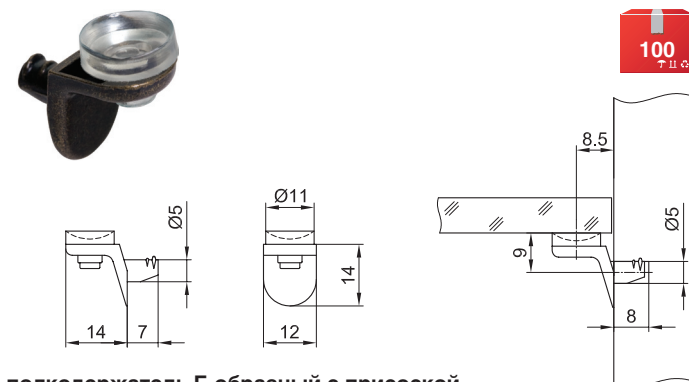

ПОЛКОДЕРЖАТЕЛИ В ЦВЕТЕ БРОНЗА

100 шт. в уп. товар продается упаковками

Бронзовый век
ПРОЕКТ

полкодержатель круглый

артикул	материал	отделка	упаковка, шт.
EA24.AB	металл	бронза	100 / 5000

полкодержатель Г-образный малый

артикул	материал	отделка	упаковка, шт.
EA05.AB	металл	бронза	100 / 5000

полкодержатель лопаточка с присоской

артикул	материал	отделка	упаковка, шт.
EA10.AB-TR	металл/ полимер	бронза/ транспарент	100 / 2500