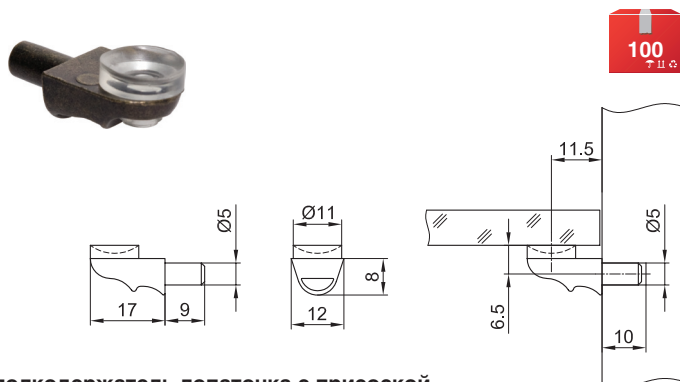

ПОЛКОДЕРЖАТЕЛИ В ЦВЕТЕ БРОНЗА

100 шт. в уп. товар продается упаковками

Бронзовый век
ПРОЕКТ

полкодержатель круглый

артикул	материал	отделка	упаковка, шт.
EA24.AB	металл	бронза	100 / 5000

полкодержатель Г-образный малый

артикул	материал	отделка	упаковка, шт.
EA05.AB	металл	бронза	100 / 5000

полкодержатель лопаточка с присоской

артикул	материал	отделка	упаковка, шт.
EA10.AB-TR	металл/ полимер	бронза/ транспарент	100 / 2500