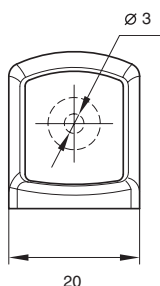

## УГОЛОК-КРЕПЛЕНИЕ КАРКАСА 1003

1003/680

1003/695

1003/677

1003/732

1003/725

1003/770

1003/724

### уголок-крепление каркаса с 2-мя отверстиями и крышечкой

артикул	материал	отделка	упаковка, шт.
1003/680	пластик	белая	100
1003/695	пластик	алюминий	100
1003/677	пластик	черная	100
1003/732	пластик	темно-коричневая	100
1003/725	пластик	коричневая	100
1003/770	пластик	терракотовая	100
1003/724	пластик	охра	100
1003/728	пластик	бежевая	100