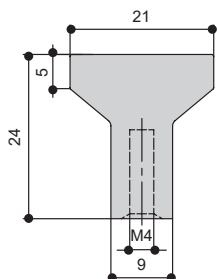

Рекомендуемое сочетание:

M1827.128.CP хром глянец
M1827.128.MB черный матовый
M1827.160.CP хром глянец
M1827.160.MB черный матовый

артикул		материал	
M1827.K.CP	—	замак	
M1827.K.MB	—	замак	

* ручки не комплектуются винтами