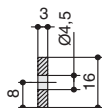

# MODERN

в современном стиле

Турция

SY0416 0128 RS-RS  
медь темная глянцев

вариант использования с ручкой арт. SY8772 0128 RS-RS

артикул		материал	
SY0416 0128 RS-RS	128	алюминий	