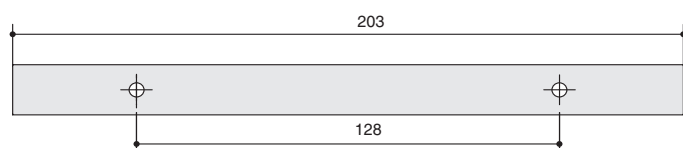

# MODERN

в современном стиле

Турция

SY0416 0128 RS-RS  
медь темная глянцев

вариант использования с ручкой арт. SY8772 0128 RS-RS

артикул		материал	
SY0416 0128 RS-RS	128	алюминий	