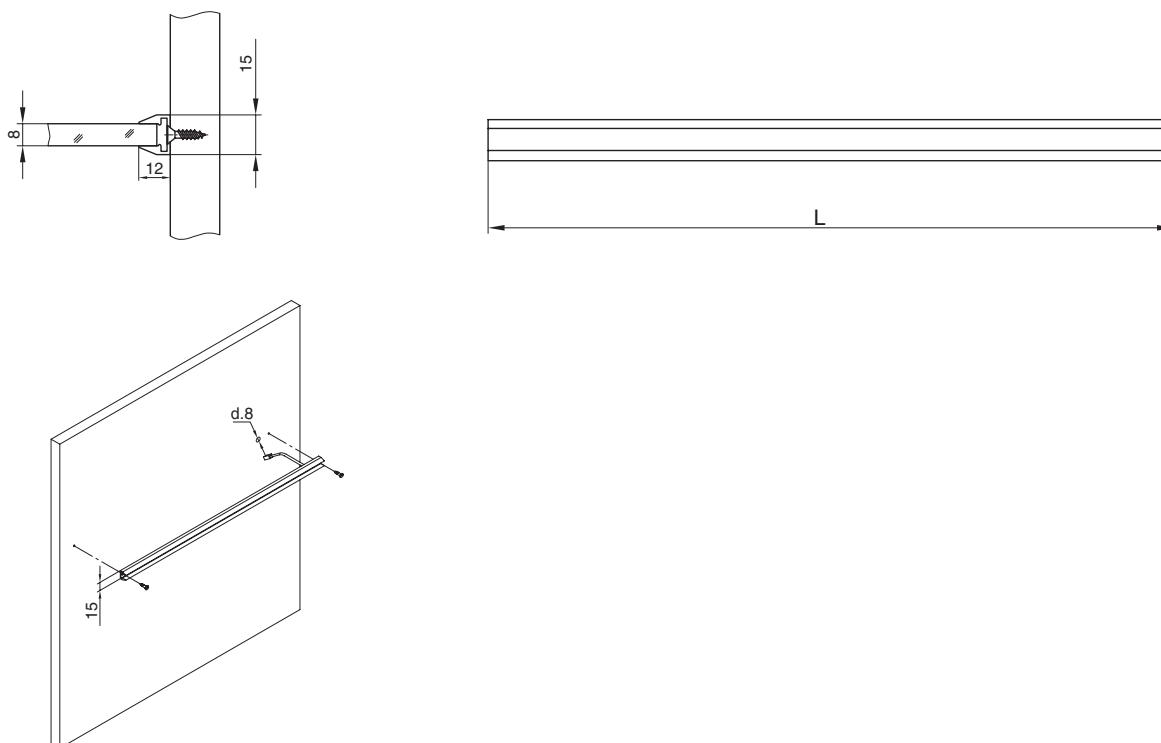

СХЕМА УСТАНОВКИ И МОНТАЖА