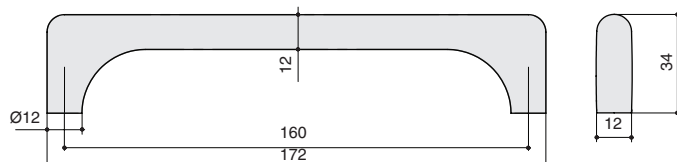

КОЛЛЕКЦИЯ

Модерн

230.005-160-6569

230.005-160-9605

артикул			
230.005-160-6569	160	бронза	60
230.005-160-9605	160	нержавеющая сталь	60

 комплектуется винтами М4х25 – 2 шт.

MAKMART
components and mechanisms for furniture industries