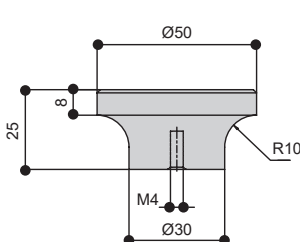

артикул		материал	
WH.05.000K.AS-A	-	дерево	1
WH.05.000K.AS-NL	-	дерево	1

Ручки выполнены из дерева, поэтому каждая ручка уникальна, имеет индивидуальный рисунок поверхности и может отличаться по текстуре и цвету от образца на фото.

* комплектуется винтами M4x25 – 1 шт.