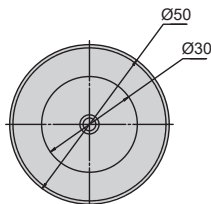

артикул		материал	
WH.05.000K.AS-A	-	дерево	1
WH.05.000K.AS-NL	-	дерево	1

Ручки выполнены из дерева, поэтому каждая ручка уникальна, имеет индивидуальный рисунок поверхности и может отличаться по текстуре и цвету от образца на фото.

* комплектуется винтами M4x25 – 1 шт.