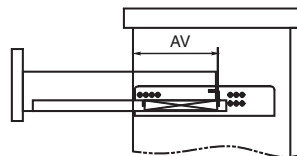

А - внутренняя ширина корпуса
В - внутренняя ширина ящика