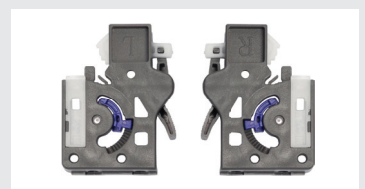

В комплект входит:

- Направляющие скрытые частичного выдвигения с доводчиком
- Комплект замков фиксаторов (левый+правый)