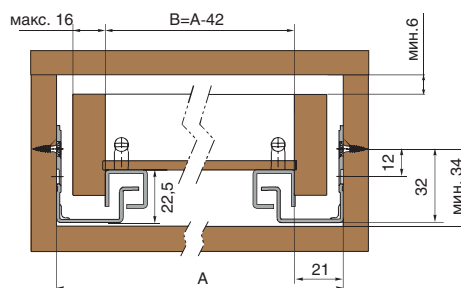

А - внутренняя ширина корпуса
В - внутренняя ширина ящика

NL	250	300	350	400	450	500	550
AV	98,5	98,5	98,5	118,5	118,5	118,5	138,5

МАКМАРТ

Москва

тел.: +7 (495) 974-62-85,
974-62-86, 785-11-41,
785-11-45

факс: (495) 974-61-48

e-mail: contact@makmart.ru

www.makmart.ru

Логистический комплекс Мытищи

тел.: +7 (495) 134-42-64, доб. 2

Логистический комплекс Юг

тел.: +7 (495) 134-42-64, доб. 1

Красноярск (ЛК)

тел.: +7 (391) 234-70-20

Набережные Челны (СК)

тел.: +7 (347) 216-55-48

Уфа (ЛК)

тел.: +7 (347) 216-55-48

Челябинск (ЛК)

тел.: +7 (351) 211-23-13

Санкт-Петербург

тел.: +7 (812) 606-68-55/56/57

Екатеринбург

тел.: +7 (343) 359-29-90/93

Ростов-на-Дону

тел.: +7 (863) 278-89-41/42

Новосибирск

тел.: +7 (383) 314-79-99, 314-88-58

Казань

тел.: +7 (843) 570-31-48/78

Калининград

тел.: +7 (4012) 605-407

Воронеж

тел.: +7 (473) 233-23-40

Республика Казахстан

Алматы

тел.: +7 (727) 318-75-60,

+7 (701) 538-18-75

Астана

тел.: +7 (701) 035-57-25

www.makmart.com

Дилер МАКМАРТ

в Вашем городе

Дилерская сеть:

отсканируйте или кликните на код, чтобы узнать телефон дилера в Вашем регионе