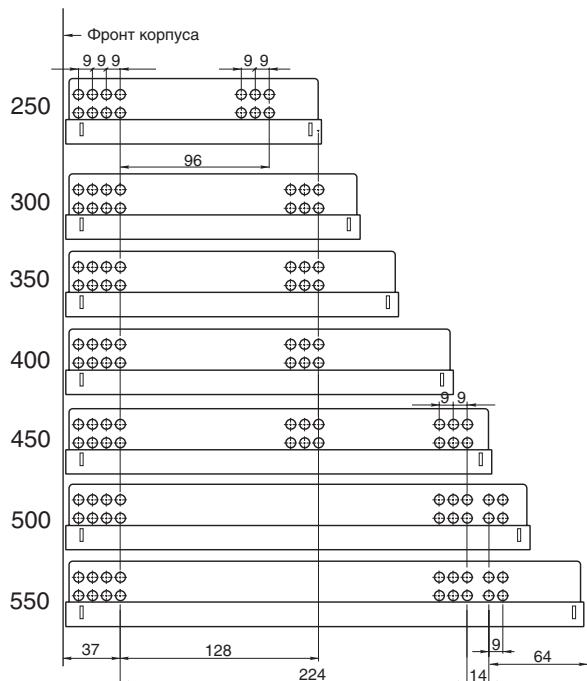

А - внутренняя ширина корпуса
В - внутренняя ширина ящика

NL	250	300	350	400	450	500	550
AV	98,5	98,5	98,5	118,5	118,5	118,5	138,5

МАКМАРТ

Москва

тел.: +7 (495) 974-62-85,
974-62-86, 785-11-41,
785-11-45

факс: (495) 974-61-48

e-mail: contact@makmart.ru

www.makmart.ru

Логистический комплекс Мытищи

тел.: +7 (495) 134-42-64, доб. 2

Логистический комплекс Юг

тел.: +7 (495) 134-42-64, доб. 1

Красноярск (ЛК)

тел.: +7 (391) 234-70-20

Набережные Челны (СК)

тел.: +7 (347) 216-55-48

Уфа (ЛК)

тел.: +7 (347) 216-55-48

Челябинск (ЛК)

тел.: +7 (351) 211-23-13

Санкт-Петербург

тел.: +7 (812) 606-68-55/56/57

Екатеринбург

тел.: +7 (343) 359-29-90/93

Ростов-на-Дону

тел.: +7 (863) 278-89-41/42

Новосибирск

тел.: +7 (383) 314-79-99, 314-88-58

Казань

тел.: +7 (843) 570-31-48/78

Калининград

тел.: +7 (4012) 605-407

Воронеж

тел.: +7 (473) 233-23-40

Республика Казахстан

Алматы

тел.: +7 (727) 318-75-60,

+7 (701) 538-18-75

Астана

тел.: +7 (701) 035-57-25

www.makmart.com

Дилер МАКМАРТ

в Вашем городе

Дилерская сеть:

отсканируйте или кликните на код, чтобы узнать телефон дилера в Вашем регионе