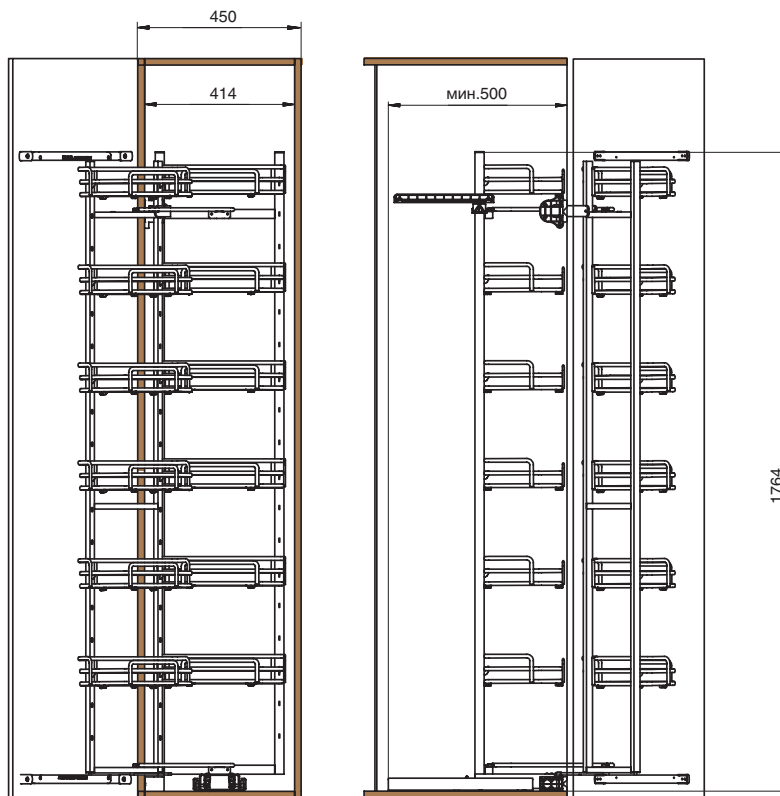

ширина
базы

KIT 808AE/45AR

450

Комплектация:

арт. 808A/45AR

- комплект рамы с направляющими и крепежом

арт. 1808EKIT45/3AR

- корзины (12 шт.)