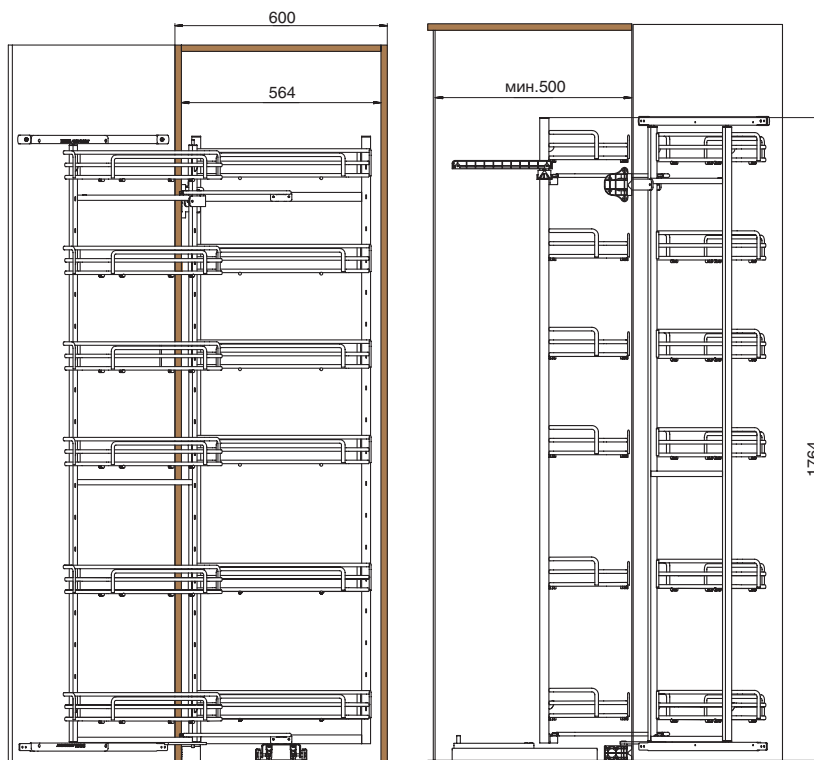

KIT 860AE/40AR

600

Комплектация:

арт. 808A/60AR

- комплект рамы с направляющими и крепежом

арт. 1808EKIT60/3AR

- корзины (12шт.)