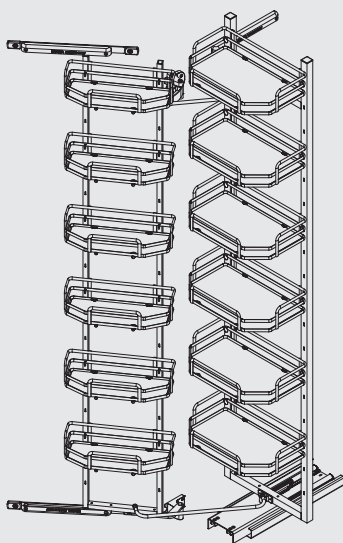

ширина
базы

KIT 808AE/45AR

450

Комплектация:

арт. 808A/45AR

- комплект рамы с направляющими и крепежом

арт. 1808EKIT45/3AR

- корзины (12 шт.)