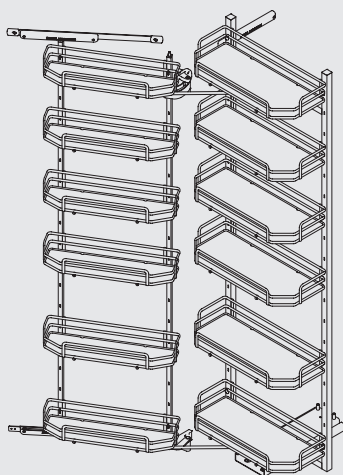

KIT 860AE/40AR

600

Комплектация:

арт. 808A/60AR

- комплект рамы с направляющими и крепежом

арт. 1808EKIT60/3AR

- корзины (12шт.)