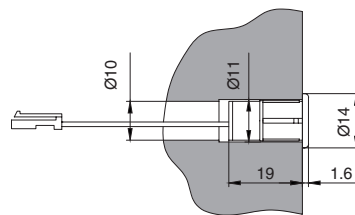

ГАБАРИТНЫЕ РАЗМЕРЫ И СХЕМА УСТАНОВКИ