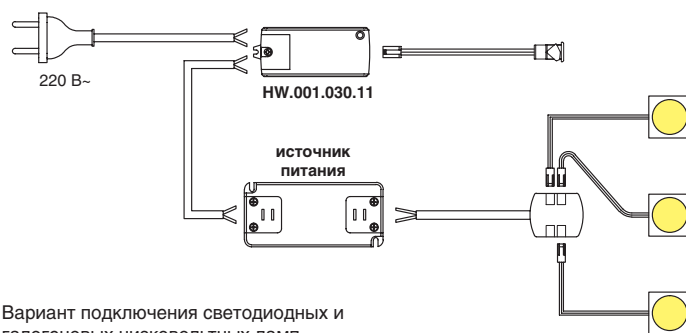

Вариант подключения светодиодных и галогеновых низковольтных ламп

- Установите датчик в желаемом месте и подсоедините его к контроллеру.
- Подключите к контроллеру провод от светильника или источника питания и сетевой провод, в соответствии со схемой.
- Включите питание, теперь датчик готов к работе.

МАКМАРТ

Москва

тел: +7 (495) 974-62-85,
974-62-86, 785-11-41,
785-11-45

факс: (495) 974-61-48

e-mail: contact@makmart.ru

www.makmart.ru

Логистический комплекс Мытищи

тел: +7 (495) 134-42-64, доб. 2

Логистический комплекс Юг

тел: +7 (495) 134-42-64, доб. 1

Красноярск (ЛК)

тел.: +7 (391) 234-70-20

Набережные Челны (СК)

тел.: +7 (347) 216-55-48

Уфа (ЛК)

тел.: +7 (347) 216-55-48

Челябинск (ЛК)

тел.: +7 (351) 211-23-13

Санкт-Петербург

тел: +7 (812) 606-68-55/56/57

Екатеринбург

тел: +7 (343) 359-29-90/93

Ростов-на-Дону

тел: +7 (863) 201-73-48, 201-79-56

Новосибирск

тел: +7 (383) 314-79-99, 314-88-58

Казань

тел: +7 (843) 570-31-48/78

Калининград

тел: +7 (4012) 605-407

Воронеж

тел: +7 (473) 233-23-40

Республика Казахстан

Алматы

тел: +7 (727) 318-75-60,
+7 (701) 538-18-75

Астана

тел: +7 (701) 035-57-25
www.makmart.com

Дилер МАКМАРТ
в Вашем городе

Дилерская сеть:

отсканируйте или кликните
на код, чтобы узнать телефон
дилера в Вашем регионе