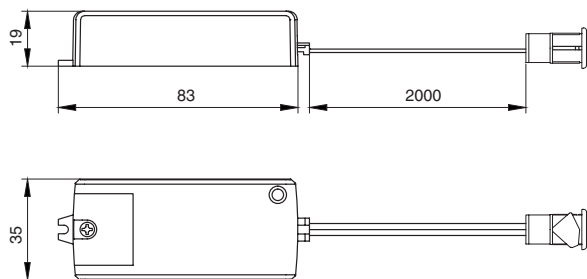

ГАБАРИТНЫЕ РАЗМЕРЫ И СХЕМА УСТАНОВКИ