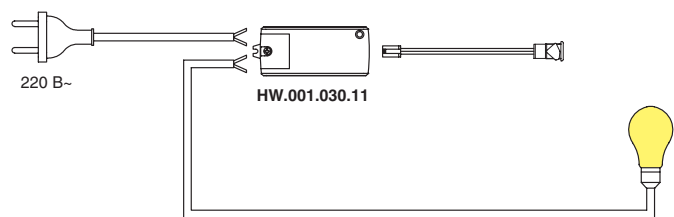

РЕКОМЕНДАЦИИ ПО ПОДКЛЮЧЕНИЮ СВЕТОДИОДНЫХ СВЕТИЛЬНИКОВ

Вариант подключения ламп накаливания, люминесцентных и галогеновых высоковольтных ламп