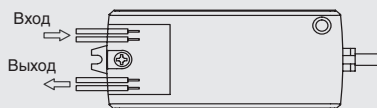

МАКМАРТ

IR-ДАТЧИК БЕСКОНТАКТНЫЙ, ВРЕЗНОЙ

Сенсорный IR-датчик бесконтактный предназначен для включения и выключения светильников. При поднесении руки к датчику на расстояние 50 – 100 мм сенсор реагирует на движение и свет включается, при следующем движении — выключается. Это делает его идеальным решением для кухонь и ванных комнат. Максимальная суммарная мощность подключаемых светильников 250 Вт. Вариант установки врезной или накладной (используется держатель арт. HW.001.036).

HW.001.030.11

IR-датчик бесконтактный, врезной

Техническая информация:

AC 100-240 В
рабочее напряжение

W макс. 250 Вт
мощность

IP IP20
степень защиты

1 комплект
упаковка

В комплект входит:

- контроллер — 1 шт.
- датчик сенсорный с проводом 2000 мм — 1 шт.
- шуруп 3x10 — 1 шт.
- шуруп 3x24 — 1 шт.

Рекомендуемое сочетание:

арт. HW.001.036
держатель накладной
для датчиков
HW.001.030.11 и
HW.001.031.11,
цвет белый

ГАБАРИТНЫЕ РАЗМЕРЫ И СХЕМА УСТАНОВКИ

РЕКОМЕНДАЦИИ ПО ПОДКЛЮЧЕНИЮ СВЕТОДИОДНЫХ СВЕТИЛЬНИКОВ

Вариант подключения ламп накаливания, люминесцентных и галогеновых высоковольтных ламп

Вариант подключения светодиодных и галогеновых низковольтных ламп

- Установите датчик в желаемом месте и подсоедините его к контроллеру.
- Подключите к контроллеру провод от светильника или источника питания и сетевой провод, в соответствии со схемой.
- Включите питание, теперь датчик готов к работе.

МАКМАРТ

Москва

тел: +7 (495) 974-62-85,
974-62-86, 785-11-41,
785-11-45

факс: (495) 974-61-48

e-mail: contact@makmart.ru

www.makmart.ru

Логистический комплекс Мытищи

тел: +7 (495) 134-42-64, доб. 2

Логистический комплекс Юг

тел: +7 (495) 134-42-64, доб. 1

Красноярск (ЛК)

тел.: +7 (391) 234-70-20

Набережные Челны (СК)

тел.: +7 (347) 216-55-48

Уфа (ЛК)