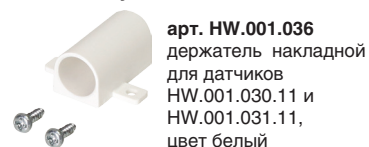

Рекомендуемое сочетание: