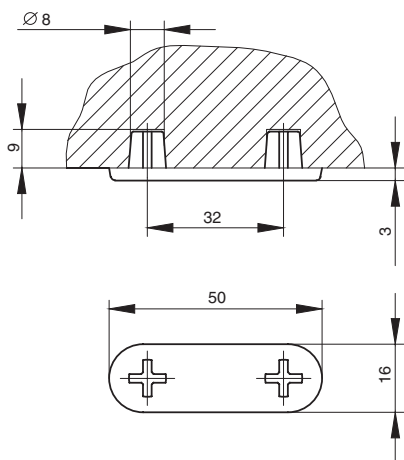

# МАКМАРТ

представляет  
ПОДПЯТНИКИ SC01PNE И SC09PNE

подпятник на бобышках

артикул	материал	цвет	упаковка, шт.
SC01PNE000832	пластик	черный	100

подпятник

артикул	материал	цвет	упаковка, шт.
SC09PNE000050	пластик	черный	100