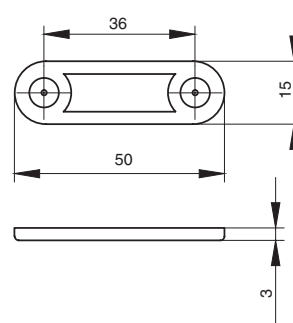

# МАКМАРТ

представляет  
ПОДПЯТНИКИ SC01PNE И SC09PNE

подпятник на бобышках

артикул	материал	цвет	упаковка, шт.
SC01PNE000832	пластик	черный	100

подпятник

артикул	материал	цвет	упаковка, шт.
SC09PNE000050	пластик	черный	100