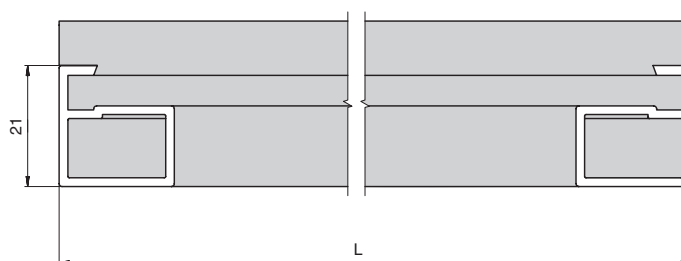

920 New Профиль вертикальный с ручкой и с уплотнителем

артикул	длина, мм	материал	отделка	упаковка, шт.
PR.920NEW.R.3000.9005	3000	алюминий	черная (покраска)	10