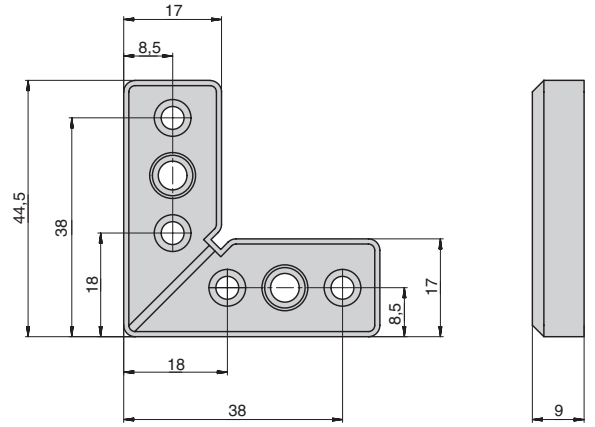

сборочный уголок 7067

артикул	материал	отделка	упаковка, компл.
CJ.7067.ZZ	замак	цинк	1/100

Дополнительный выбор:

винт M4x8 для сборочных уголков, головка потай

отгрузка от 100 шт.

артикул	материал	отделка	упаковка
W04.0X008-WS-PH-B	сталь	цинк	100 шт.

Запил профиля под 45°