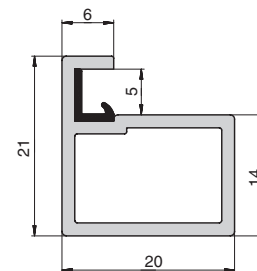

920 New профиль рамочный с уплотнителем

артикул	длина, мм	материал	отделка	упаковка, шт.
PR.920NEW.3000.9005	3000	алюминий	черная (покраска)	10

920 New Профиль вертикальный с ручкой и с уплотнителем

артикул	длина, мм	материал	отделка	упаковка, шт.
PR.920NEW.R.3000.9005	3000	алюминий	черная (покраска)	10

920 New Профиль вертикальный с ручкой и с уплотнителем

артикул	длина, мм	материал	отделка	упаковка, шт.
PR.920NEW.R.716.9005	716	алюминий	черная (покраска)	1
PR.920NEW.R.956.9005	956	алюминий	черная (покраска)	1
PR.920NEW.R.1316.9006	1316	алюминий	черная (покраска)	1