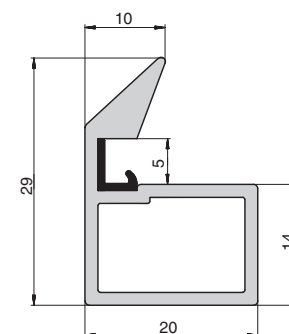

#### 920 New Профиль вертикальный с ручкой и с уплотнителем

артикул	длина, мм	материал	отделка	упаковка, шт.
PR.920NEW.R.3000.9005	3000	алюминий	черная (покраска)	10