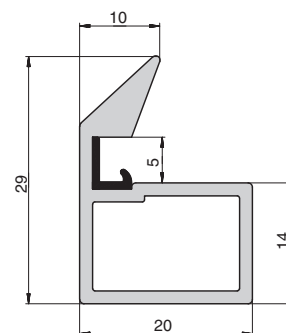

#### 920 New Профиль вертикальный с ручкой и с уплотнителем

артикул	длина, мм	материал	отделка	упаковка, шт.
PR.920NEW.R.3000.9005	3000	алюминий	черная (покраска)	10