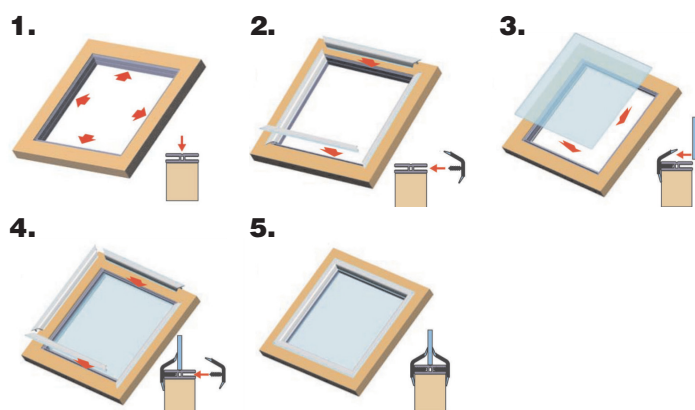

артикул	длина, мм	материал	отделка	упаковка
H1646.RU	2000	ПВХ	бежевая	50 шт
PVCL1270T.BIDUR.WT001	2500	ПВХ	белая UN0610	300 шт
PVCL1270T.BIDUR.IPLAGB	2500	ПВХ	хром глянец IP0740	250 шт
PVCL1270T.BIDUR.IPLAGM	2500	ПВХ	хром матовый IP0750	250 шт