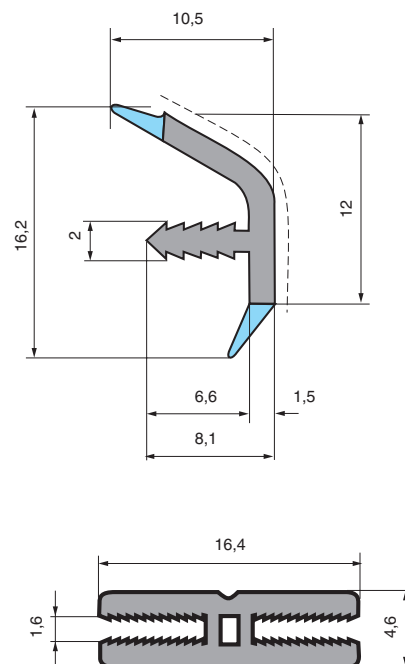

МАКМАРТ

ПРОФИЛЬ ДЕКОРАТИВНЫЙ ДЛЯ УСТАНОВКИ СТЕКЛА

артикул	длина, мм	материал	отделка	упаковка
H1646.RU	2000	ПВХ	бежевая	50 шт
PVCL1270T.BIDUR.WT001	2500	ПВХ	белая UN0610	300 шт
PVCL1270T.BIDUR.IPLAGB	2500	ПВХ	хром глянец IP0740	250 шт
PVCL1270T.BIDUR.IPLAGM	2500	ПВХ	хром матовый IP0750	250 шт

МАКМАРТ

Москва

тел: +7 (495) 974-62-85,
974-62-86, 785-11-41,
785-11-45

факс: (495) 974-61-48

e-mail: contact@makmart.ru

www.makmart.com

www.makmart.ru

Логистический комплекс Наро-Фоминск
тел: +7 (495) 974-62-86

Логистический комплекс Мытищи
тел: +7 (495) 134-42-64, доб. 2

Логистический комплекс Юг
тел: +7 (495) 134-42-64, доб. 1

Логистический комплекс Одинцово
тел: +7 (495) 134-42-64, доб. 3

Челябинск (ЛК)
тел: +7 (351) 220-88-13

Красноярск (ЛК)
тел: +7 (391) 234-70-20 (многоканальный)

Уфа (ЛК)

тел: +7 (347) 216-55-48

Воронеж (ЛК)

тел: +7 (473) 233-23-40

Санкт-Петербург

тел: +7 (812) 606-68-55, 606-68-56,
606-68-57

Екатеринбург (ЛК)

тел: +7 (343) 359-29-90, 359-29-93

Ростов-на-Дону

тел: +7 (863) 201-73-48, 201-79-56,
201-81-82, 201-83-98

Новосибирск (ЛК)

тел: +7 (383) 314-79-99, 314-88-58

Казань (ЛК)

тел: +7 (843) 212-07-45, 212-07-46

Калининград

тел: +7 (4012) 605-407

Республика Казахстан, г. Алматы

тел: +7 (727) 321-22-08,
+7(701)538-18-75

Дилерская сеть:

отсканируйте или кликните
на код, чтобы узнать телефон
дилера в Вашем регионе