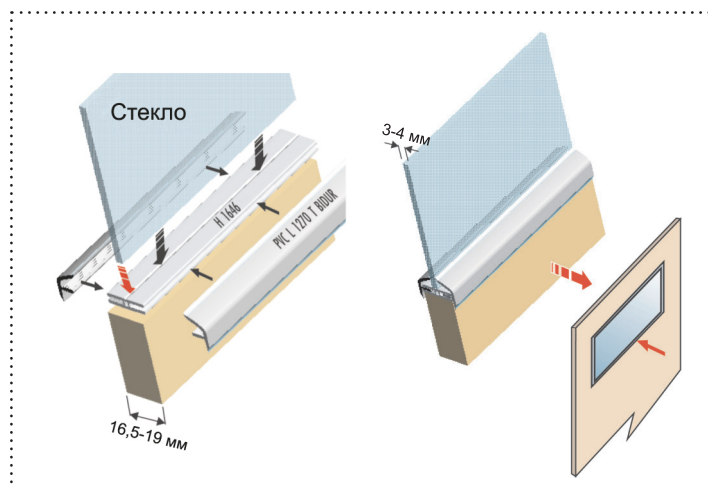

артикул	длина, мм	материал	отделка	упаковка
H1646.RU	2000	ПВХ	бежевая	50 шт
PVCL1270T.BIDUR.WT001	2500	ПВХ	белая UN0610	300 шт
PVCL1270T.BIDUR.IPLAGB	2500	ПВХ	хром глянец IP0740	250 шт
PVCL1270T.BIDUR.IPLAGM	2500	ПВХ	хром матовый IP0750	250 шт