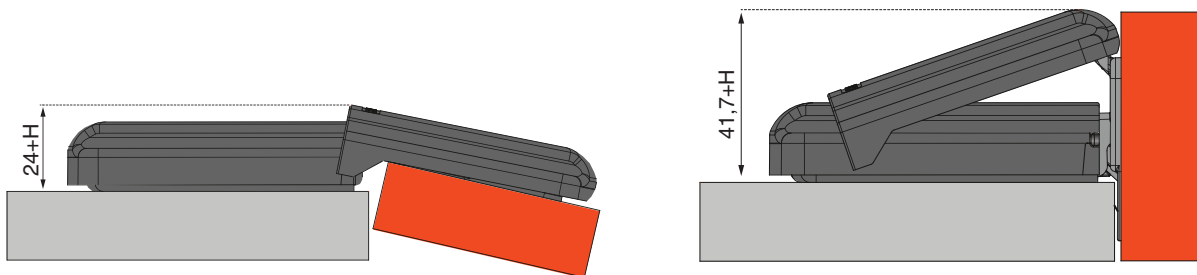

арт. C716AE9

петля 110° накладная

НАКЛАДКИ ДЛЯ ПЕТЕЛЬ LAPIS

ОТВЕТНЫЕ ПЛАНКИ

арт. BAP3RX9
клип-ответная планка
под шуруп

арт. BAPGRX9/16
клип-ответная планка с
евровинтом

Максимальная высота
ответной планки 6 мм

Габаритные размеры

Петля накладная + ответная планка H=0

Инструкция по монтажу

1. После монтажа ответной планки установите крышку

2. Зафиксируйте петлю на ответной планке

3. Установите декоративную накладку на плечо петли