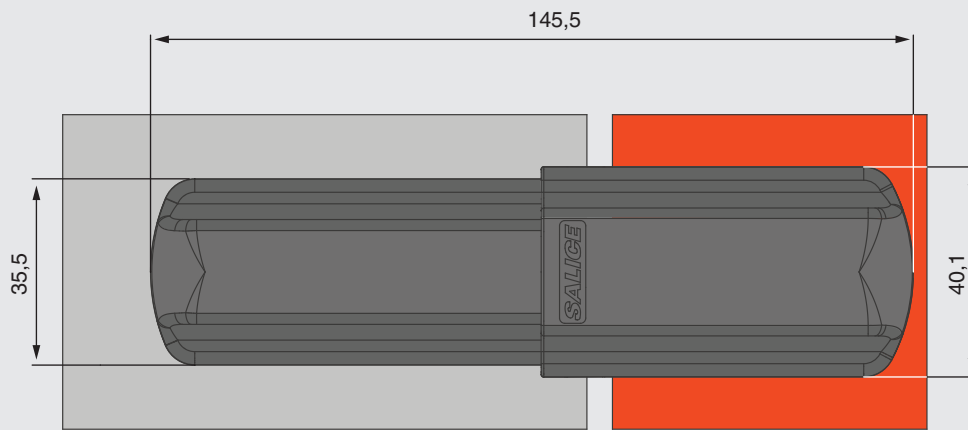

арт. C716AE9

петля 110° накладная

НАКЛАДКИ ДЛЯ ПЕТЕЛЬ LAPIS

ОТВЕТНЫЕ ПЛАНКИ

арт. BAP3RX9
клип-ответная планка
под шуруп

арт. BAPGRX9/16
клип-ответная планка с
евровинтом

Максимальная высота
ответной планки 6 мм

Габаритные размеры

Петля накладная + ответная планка H=0

Инструкция по монтажу

1. После монтажа ответной планки установите крышку

2. Зафиксируйте петлю на ответной планке

3. Установите декоративную накладку на плечо петли