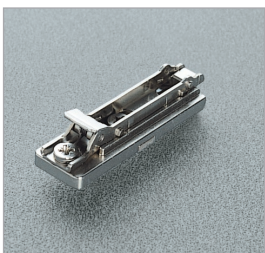

арт. C716AE9

петля 110° накладная

НАКЛАДКИ ДЛЯ ПЕТЕЛЬ LAPIS

ОТВЕТНЫЕ ПЛАНКИ

арт. BAP3RX9
клип-ответная планка
под шуруп

арт. BAPGRX9/16
клип-ответная планка с
евровинтом

Максимальная высота
ответной планки 6 мм

Габаритные размеры

Петля накладная + ответная планка H=0

Инструкция по монтажу

1. После монтажа ответной планки установите крышку

2. Зафиксируйте петлю на ответной планке

3. Установите декоративную накладку на плечо петли

4. Установите декоративную накладку на чашку петли

5. Прикройте фасад наполовину для установки обеих частей

Демонтаж.