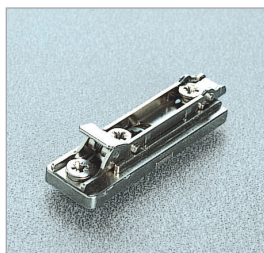

арт. C716AE9

петля 110° накладная

НАКЛАДКИ ДЛЯ ПЕТЕЛЬ LAPIS

ОТВЕТНЫЕ ПЛАНКИ

арт. BAP3RX9
клип-ответная планка
под шуруп

арт. BAPGRX9/16
клип-ответная планка с
евровинтом

Максимальная высота
ответной планки 6 мм

Габаритные размеры

Петля накладная + ответная планка H=0

Инструкция по монтажу

1. После монтажа ответной планки установите крышку

2. Зафиксируйте петлю на ответной планке

3. Установите декоративную накладку на плечо петли

4. Установите декоративную накладку на чашку петли

5. Прикройте фасад наполовину для установки обеих частей

Демонтаж.