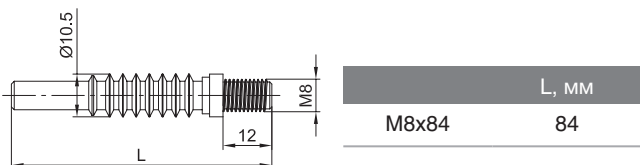

макмарт

представляет

ВТУЛКА М8 ДЛЯ СТЯЖКИ ЧЕРВЯЧНОЙ

250A008084Z

втулка М8 для стяжки червячной

артикул	материал	отделка	упаковка, шт.
250A008084Z	сталь	цинк	1/100

заглушка d.35мм для стяжки червячной

артикул	материал	отделка	упаковка, шт.
2500139000D	пластик	белая	1/200

Вариант 1 (с крышкой)

Вариант 2 (без крышки)

М8x84	C, MM
M8x84	55

Рекомендуемое сочетание:

эксцентрик d.35мм, для стяжки червячной

артикул	материал	отделка	упаковка, шт.
2551035000G	металл	серая	1/100

бусола разжимная М8х20