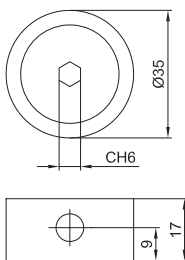

макмарт

представляет

ВТУЛКА М8 ДЛЯ СТЯЖКИ ЧЕРВЯЧНОЙ

250A008084Z

втулка М8 для стяжки червячной

артикул	материал	отделка	упаковка, шт.
250A008084Z	сталь	цинк	1/100

заглушка d.35мм для стяжки червячной

артикул	материал	отделка	упаковка, шт.
2500139000D	пластик	белая	1/200

Вариант 1 (с крышкой)

Вариант 2 (без крышки)

М8x84	C, MM
M8x84	55

Рекомендуемое сочетание:

эксцентрик d.35мм, для стяжки червячной

артикул	материал	отделка	упаковка, шт.
2551035000G	металл	серая	1/100

бусола разжимная М8х20