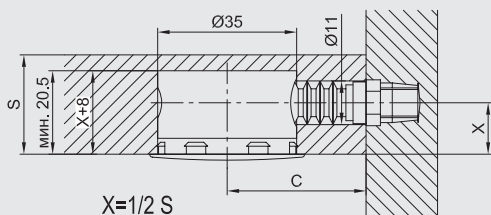

макмарт

представляет

ВТУЛКА М8 ДЛЯ СТЯЖКИ ЧЕРВЯЧНОЙ

250A008084Z

втулка М8 для стяжки червячной

артикул	материал	отделка	упаковка, шт.
250A008084Z	сталь	цинк	1/100

заглушка d.35мм для стяжки червячной

артикул	материал	отделка	упаковка, шт.
2500139000D	пластик	белая	1/200

Вариант 1 (с крышкой)

Вариант 2 (без крышки)

М8x84	C, MM
M8x84	55

Рекомендуемое сочетание:

эксцентрик d.35мм, для стяжки червячной

артикул	материал	отделка	упаковка, шт.
2551035000G	металл	серая	1/100

бусола разжимная М8х20