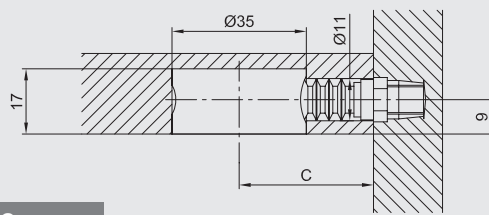

макмарт

представляет

ВТУЛКА М8 ДЛЯ СТЯЖКИ ЧЕРВЯЧНОЙ

250A008084Z

втулка М8 для стяжки червячной

артикул	материал	отделка	упаковка, шт.
250A008084Z	сталь	цинк	1/100

заглушка d.35мм для стяжки червячной

артикул	материал	отделка	упаковка, шт.
2500139000D	пластик	белая	1/200

Вариант 1 (с крышкой)

Вариант 2 (без крышки)

М8x84	C, MM
M8x84	55

Рекомендуемое сочетание:

эксцентрик d.35мм, для стяжки червячной

артикул	материал	отделка	упаковка, шт.
2551035000G	металл	серая	1/100

бусола разжимная М8х20