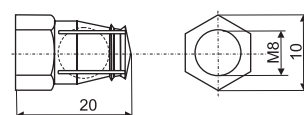

Вариант 1 (с крышкой)

Вариант 2 (без крышки)

М8x84	C, MM
M8x84	55

Рекомендуемое сочетание:

эксцентрик d.35мм, для стяжки червячной

артикул	материал	отделка	упаковка, шт.
2551035000G	металл	серая	1/100

бусола разжимная М8х20