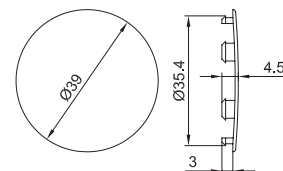

макмарт

представляет

ВТУЛКА М8 ДЛЯ СТЯЖКИ ЧЕРВЯЧНОЙ

250A008084Z

втулка М8 для стяжки червячной

артикул	материал	отделка	упаковка, шт.
250A008084Z	сталь	цинк	1/100

заглушка d.35мм для стяжки червячной

артикул	материал	отделка	упаковка, шт.
2500139000D	пластик	белая	1/200

Вариант 1 (с крышкой)

Вариант 2 (без крышки)

М8x84	C, MM
M8x84	55

Рекомендуемое сочетание:

эксцентрик d.35мм, для стяжки червячной

артикул	материал	отделка	упаковка, шт.
2551035000G	металл	серая	1/100

бусола разжимная М8х20