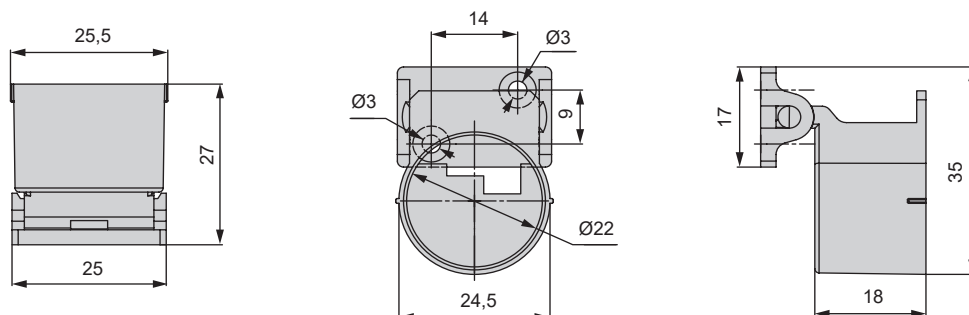

ГАБАРИТНЫЕ РАЗМЕРЫ