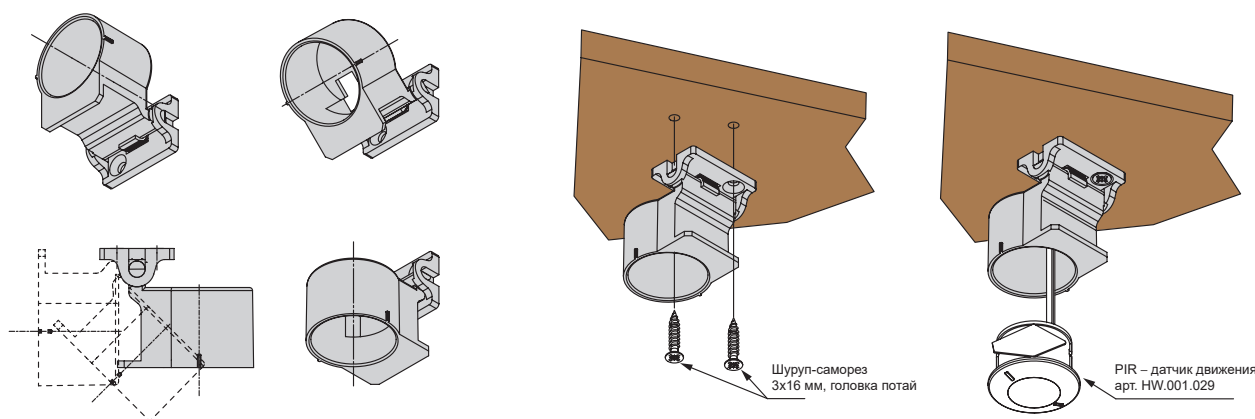

МОНТАЖ

МАКМАРТ

Москва

тел: +7 (495) 974-62-85,
974-62-86, 785-11-41,
785-11-45

факс: (495) 974-61-48

e-mail: contact@makmart.ru

www.makmart.com

www.makmart.ru

Логистический комплекс Наро-Фоминск
тел: +7 (495) 974-62-86

Логистический комплекс Мытищи
тел: +7 (495) 134-42-64, доб. 2

Логистический комплекс Юг
тел.: +7 (495) 134-42-64, доб. 1

Логистический комплекс Одинцово
тел: +7 (495) 134-42-64, доб. 3

Логистический комплекс Химки
тел: +7 (495) 134-42-64, доб. 4

Челябинск (ЛК)
тел.: +7 (351) 211-23-13

Красноярск (ЛК)
тел.: +7 (391) 234-70-20 (многоканальный)

Уфа (ЛК)
тел.: +7 (347) 216-55-48

Воронеж (ЛК)
тел.: +7 (473) 233-23-40

Санкт-Петербург
тел: +7 (812) 606-68-55, 606-68-56,
606-68-57

Екатеринбург (ЛК)
тел: +7 (343) 359-29-90, 359-29-93

Ростов-на-Дону
тел: +7 (863) 201-73-48, 201-79-56,
201-81-82, 201-83-98

Новосибирск (ЛК)
тел: +7 (383) 314-79-99, 314-88-58

Казань
тел: +7 (843) 212-07-45, 212-07-46

Калининград
тел: +7 (4012) 605-407

Республика Казахстан, г. Алматы
тел.: +7 (727) 321-22-08,
+7(701)538-18-75

Дилерская сеть:

отсканируйте или кликните
на код, чтобы узнать телефон
дилера в Вашем регионе