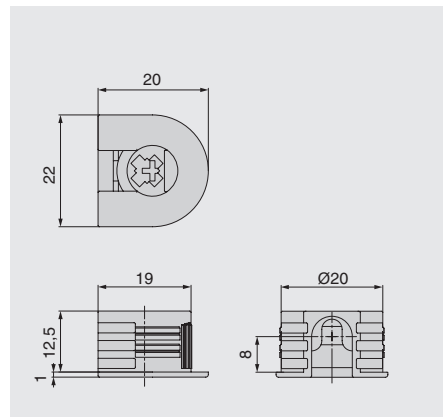

СТЯЖКА ЭКСЦЕНТРИКОВАЯ V20 ДЛЯ ДСП 16 ММ

Новинка складской программы — эксцентрикые стяжки 7064 типа V. Монтаж стяжек данной серии производится вертикально на шток. Важной особенностью изделия является высокое качество пластикового корпуса: при запрессовке стяжек вы никогда не столкнетесь со сколами облицовочного пластика на ДСП / МДФ.

Польша

стяжка эксцентрик V20 для ДСП 16 мм

артикул	материал	цвет	упаковка
7064/512/16	пластик/замак	слоновая кость	500 шт.

Рекомендуемое сочетание:

MCF.02.DSA.E611.ZN
шток-евровинт, 11 мм
отделка цинк

MCF.02.DSA.E608.ZN
шток-евровинт, 8 мм
отделка цинк

T104.FZ0000608
шток с резьбой М6,
отделка цинк

T106.ZL0000611
шток-евровинт,
отделка цинк

T120.ZL0000016
шток-евровинт 7,5 мм,
отделка натуральный

T109.FZ000M416
шток двусторонний
(папа), отделка цинк

T110.FZ000M416
шток двусторонний
(мама), отделка цинк