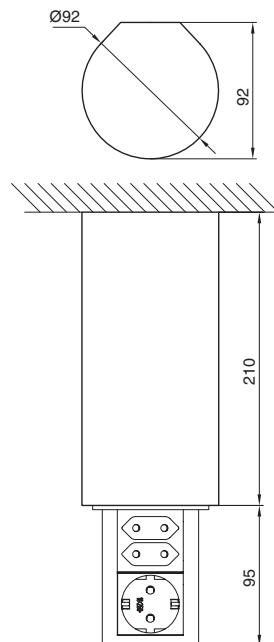

МАКМАРТ

КОРПУС ДЛЯ ВНЕШНЕЙ УСТАНОВКИ БЛОКА ELEVATOR

Корпус ELEVATOR для внешней установки - удобное и элегантное решение для установки модульного блока на стене. На рынке есть огромный ассортимент розеток настенного крепления, которыми никого не удивишь. Но настенный корпус для розетки с возможностью выдвигания вниз — это, действительно, новое и свежее решение. Более того, имеется возможность весьма функционального и привлекательного размещения этого корпуса в углу.

корпус для внешней установки блока ELEVATOR

артикул	материал	отделка	упаковка, шт.
928.901	алюминий/пластик	сталь нержавеющая/чёрный	1

! более подробная информация представлена в инструкции по монтажу