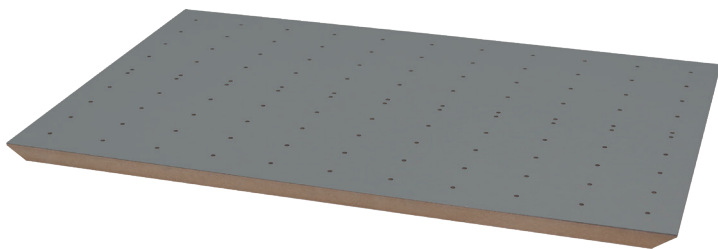

MFP.8050.16.OG.STK/TMB