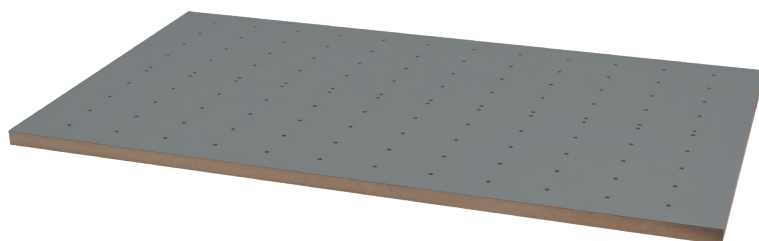

STRIKE / TANDEMBOX

INDIGO / LEGRABOX

MFP.9050.16.OG.STK/TMB

MFP.9050.16.OG.IND/LEG

500

глубина ящика

900

мин. ширина каркаса