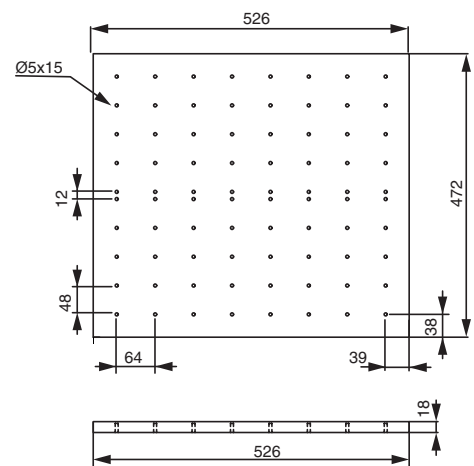

INDIGO / LEGRABOX