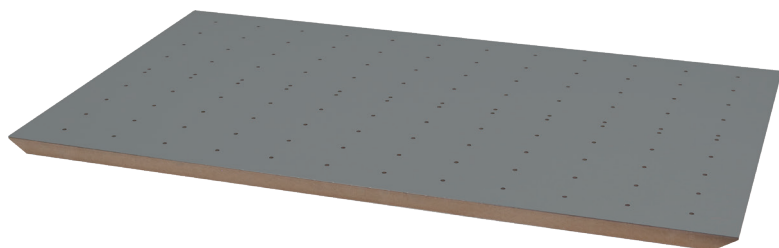

MFP.9050.16.OG.STK/TMB