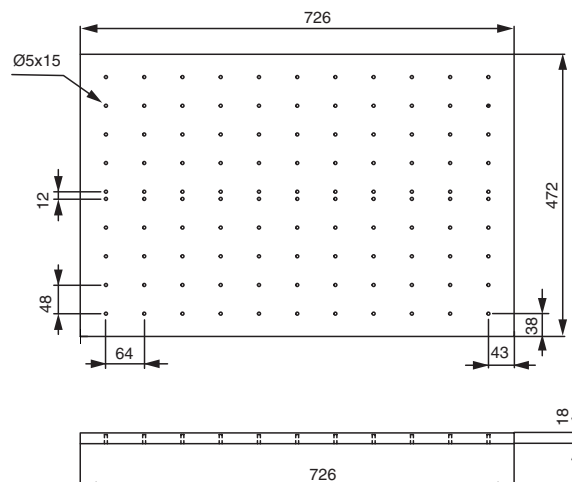

INDIGO / LEGRABOX