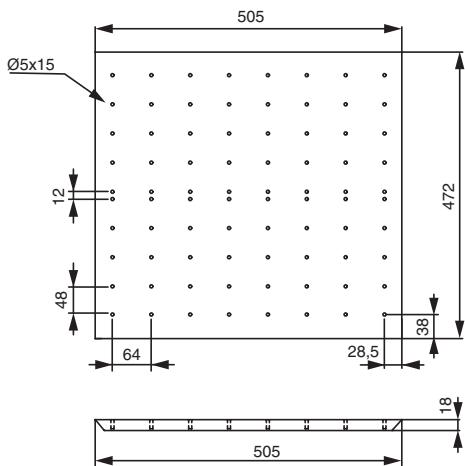

STRIKE / TANDEMBOX