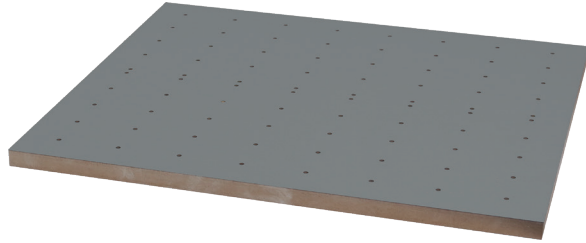

MFP.6050.16.OG.IND/LEG

SCANDI многофункциональная панель в базу 600

500

глубина ящика

600

мин. ширина каркаса

артикул	ширина каркаса, мм	система ящиков	материал	цвет	упаковка
MFP.6050.16.OG.STK/TMB	600	STRIKE/ TANDEMBOX	МДФ облицованное пластиком	орион серый	1 шт.
MFP.6050.16.OG.IND/LEG	600	INDIGO / LEGRABOX	МДФ облицованное пластиком	орион серый	1 шт.