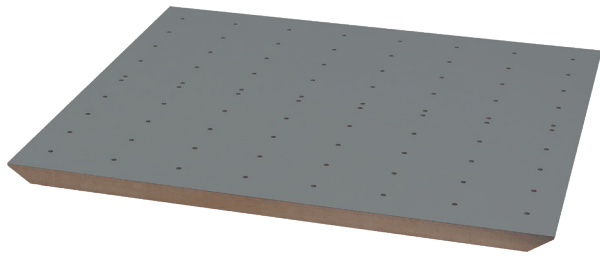

MFP.6050.16.OG.STK/TMB