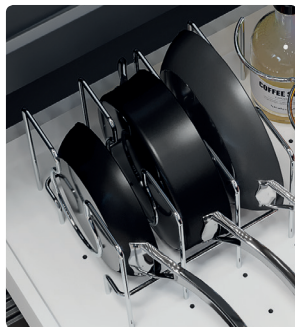

KPAD MC

набор держателей для 3 сковородок

Информация для заказа:

арт. KPAD MC

материал: металл

отделка: хром глянцев