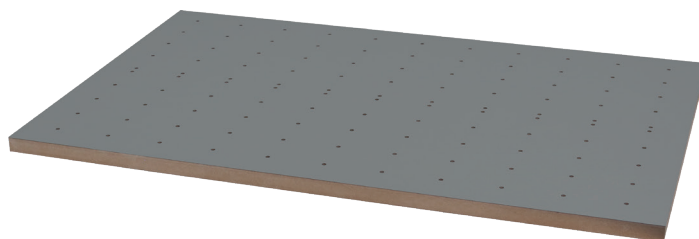

MFP.8050.16.OG.IND/LEG