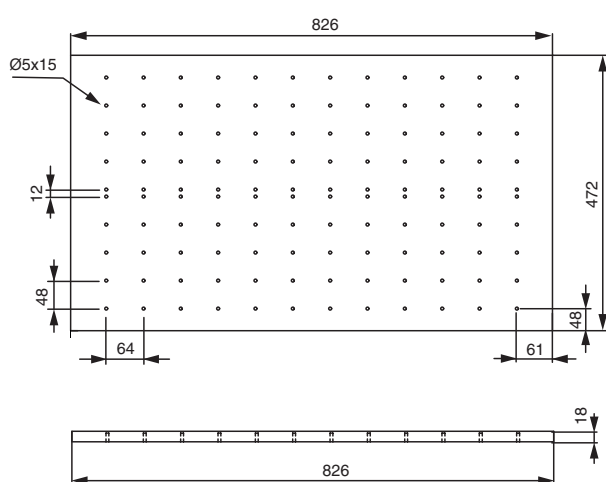

INDIGO / LEGRABOX