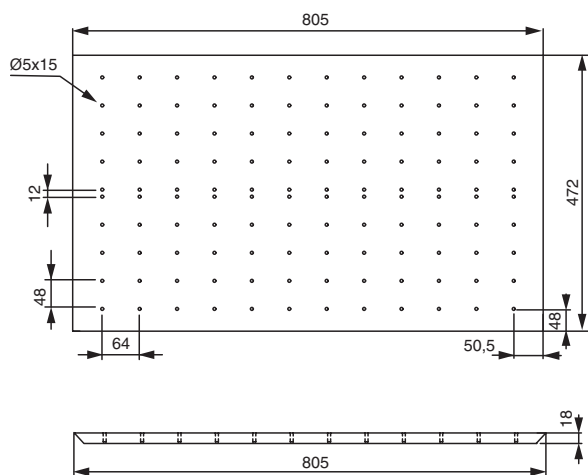

STRIKE / TANDEMBOX