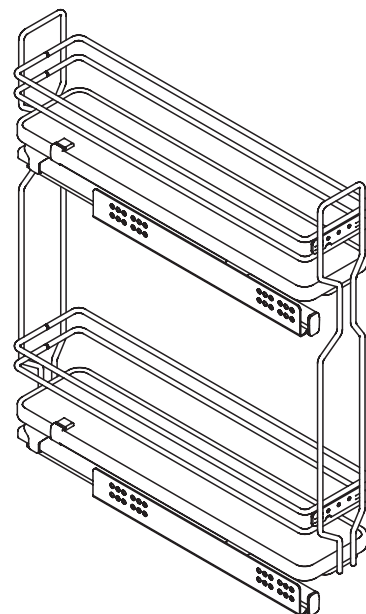

макмарт

представляет

СЕТКА В БАЗУ 150, 200 ВЫДВИЖНАЯ С ДОВОДЧИКОМ

Сетки комплектуются направляющими полного выдвижения
QUADRO SILENT SYSTEM

сетка в базу 150, 200 выдвижная с доводчиком

артикул	ширина каркаса, мм	габариты сетки (шхгхв), мм	материал	отделка	крепление к каркасу	нагрузка, кг	упаковка, шт.
4104WY/15-28PB	150	113x285x534	сталь/ДСП	хром/белый	в комплекте	25	1
4104WY/15-50PB	150	111x503x536	сталь/ДСП	хром/белый	в комплекте	25	1
4104WY/20-50PB	200	153x503x536	сталь/ДСП	хром/белый	в комплекте	25	1