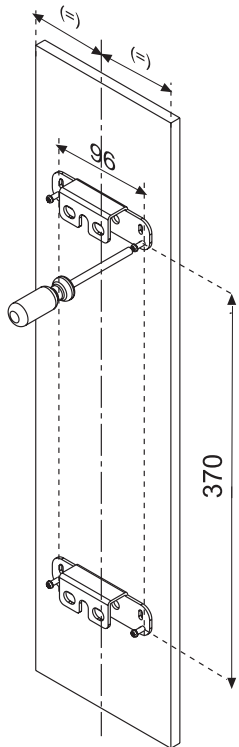

4

зафиксируйте кронштейны на каркасе

5

установите фасад на корзину

6

регулировка 3D

горизонтальная

вертикальная

NEW
3D
REGOLAZIONE

по глубине

по наклону

7

притяните фасад к корзине