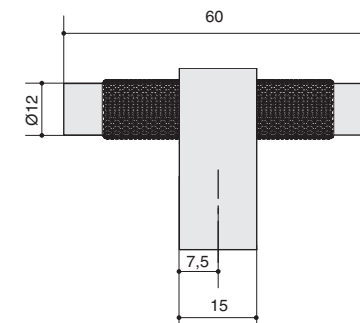

арт.SY8772P 0128 AL6 черный матовый

*  ручки не комплектуются винтами
рекомендуем использовать винт:
арт.25.912.B000.GR Винт M4x25мм, отделка цинк
арт.404A00424MZ Винт M4x24.5мм, отделка цинк (за 100 шт.)