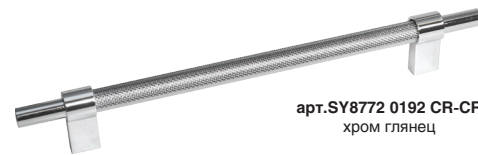

арт.SY8772P 0128 AL6 черный матовый

*  ручки не комплектуются винтами
рекомендуем использовать винт:
арт.25.912.B000.GR Винт M4x25мм, отделка цинк
арт.404A00424MZ Винт M4x24.5мм, отделка цинк (за 100 шт.)

SY8772P 0128 CR
хром глянец

SY8772P 0128 AL6
черный матовый

SY8772P 0128 CR
хром глянец

SY8772P 0128 AL6
черный матовый

Варианты отделки:

...AL6
черный
матовый

...CR
хром
глянец

Рекомендуемое сочетание: