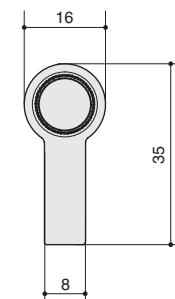

арт.SY8772P 0128 AL6 черный матовый

*  ручки не комплектуются винтами
рекомендуем использовать винт:
арт.25.912.B000.GR Винт M4x25мм, отделка цинк
арт.404A00424MZ Винт M4x24.5мм, отделка цинк (за 100 шт.)