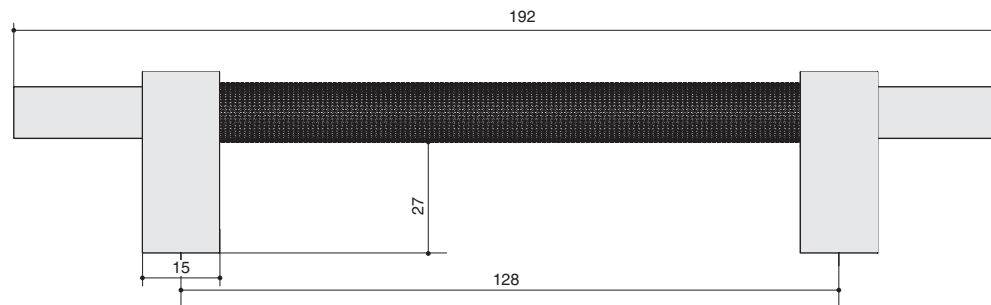

арт.SY8772P 0128 AL6 черный матовый

*  ручки не комплектуются винтами
рекомендуем использовать винт:
арт.25.912.B000.GR Винт M4x25мм, отделка цинк
арт.404A00424MZ Винт M4x24.5мм, отделка цинк (за 100 шт.)