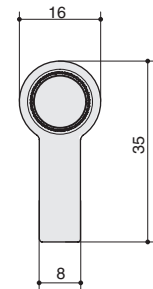

арт.SY8772P 0128 AL6 черный матовый

*  ручки не комплектуются винтами
рекомендуем использовать винт:
арт.25.912.B000.GR Винт M4x25мм, отделка цинк
арт.404A00424MZ Винт M4x24.5мм, отделка цинк (за 100 шт.)