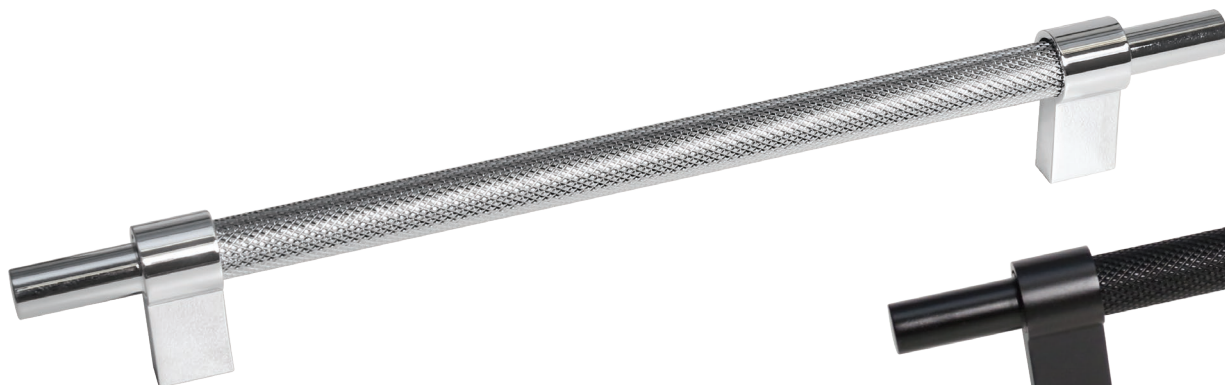

SY8772 0192 CR-CR
хром глянец

SY8772 0192 AL6-AL6
черный матовый

SY8772 0128 CR-CR
хром глянец

SY8772 0128 AL6-AL6
черный матовый

SY8772 0008 CR-CR
хром глянец

SY8772 0008 AL6-AL6
черный матовый

артикул		материал	
SY8772 0192 AL6-AL6	192	алюминий	
SY8772 0192 CR-CR	192	алюминий	
SY8772 0128 AL6-AL6	128	алюминий	
SY8772 0128 CR-CR	128	алюминий	
SY8772 0008 AL6-AL6		алюминий	
SY8772 0008 CR-CR		алюминий	