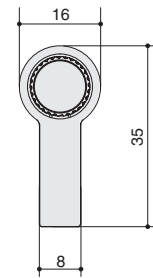

арт.SY8772P 0128 AL6 черный матовый

*  ручки не комплектуются винтами
рекомендуем использовать винт:
арт.25.912.B000.GR Винт M4x25мм, отделка цинк
арт.404A00424MZ Винт M4x24.5мм, отделка цинк (за 100 шт.)