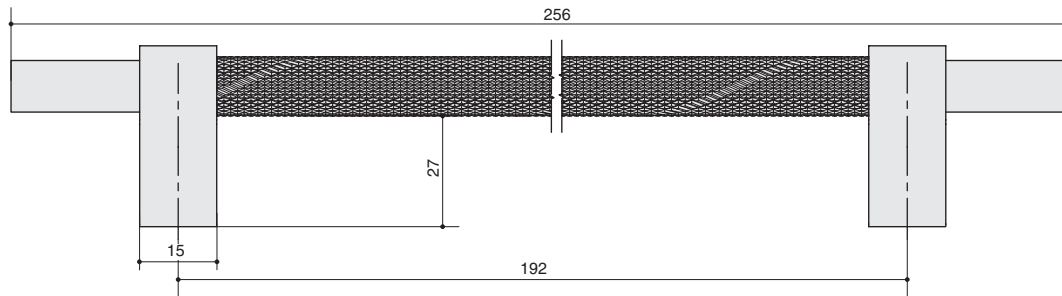

арт.SY8772P 0128 AL6 черный матовый

*  ручки не комплектуются винтами
рекомендуем использовать винт:
арт.25.912.B000.GR Винт M4x25мм, отделка цинк
арт.404A00424MZ Винт M4x24.5мм, отделка цинк (за 100 шт.)