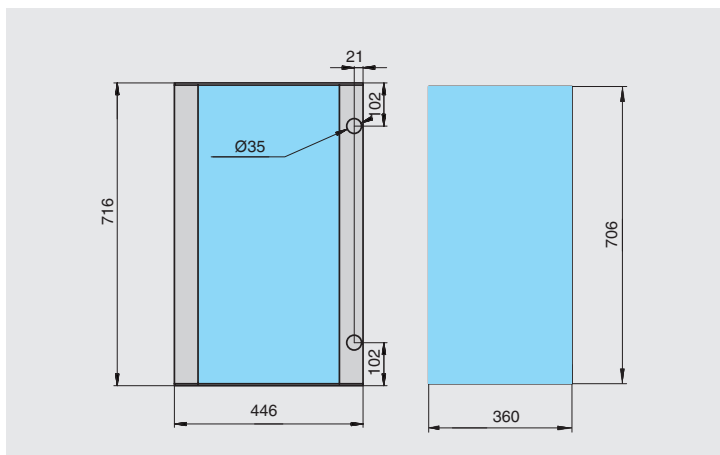

#### MATRIX Фасад рамочный 716x446 под стекло

артикул	материал	отделка	кол-во
PR.MATRIX.716x446.9005	алюминий	черная (покраска)	1 комплект