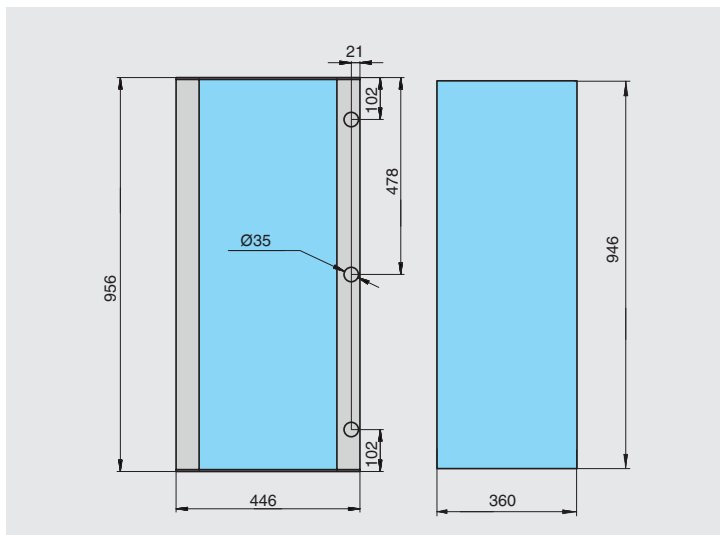

MATRIX Фасад рамочный 956x446 под стекло

артикул	материал	отделка	кол-во
PR.MATRIX.956x446.9005	алюминий	черная (покраска)	1 комплект

Состав комплекта:

- профиль рамочный MATRIX с уплотнителем, 956 мм – 1 шт.
- профиль рамочный MATRIX с уплотнителем, 956 мм + 3 фрезеровки – 1 шт.
- профиль горизонтальный MATRIX, с уплотнителем L=446 мм – 1 шт.
- профиль горизонтальный MATRIX с ручкой, с уплотнителем L=446 мм – 1 шт.
- винт 3,9x19 потай для профиля MATRIX, отделка черный цинк – 8 шт.

! стекло в комплект не входит