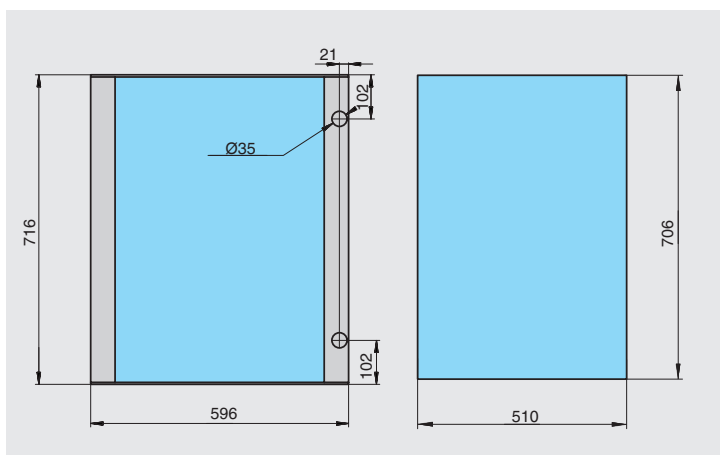

MATRIX Фасад рамочный 716x596 под стекло

артикул	материал	отделка	кол-во
PR.MATRIX.716x596.9005	алюминий	черная (покраска)	1 комплект

Состав комплекта:

- профиль рамочный MATRIX с уплотнителем, 716 мм – 1 шт.
- профиль рамочный MATRIX с уплотнителем, 716 мм + 2 фрезеровки – 1 шт.
- профиль горизонтальный MATRIX, с уплотнителем L=596 мм – 1 шт.
- профиль горизонтальный MATRIX с ручкой, с уплотнителем L=596 мм – 1 шт.
- винт 3,9x19 потай для профиля MATRIX, отделка черный цинк – 8 шт.

! стекло в комплект не входит