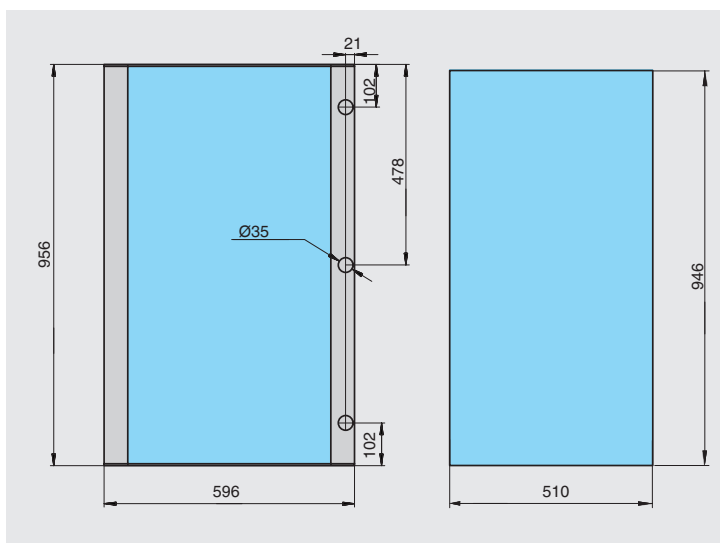

MATRIX Фасад рамочный 956x596 под стекло

артикул	материал	отделка	кол-во
PR.MATRIX.956x596.9005	алюминий	черная (покраска)	1 комплект

Состав комплекта:

- профиль рамочный MATRIX с уплотнителем, 956 мм – 1 шт.
- профиль рамочный MATRIX с уплотнителем, 956 мм + 3 фрезеровки – 1 шт.
- профиль горизонтальный MATRIX, с уплотнителем L=596 мм – 1 шт.
- профиль горизонтальный MATRIX с ручкой, с уплотнителем L=596 мм – 1 шт.
- винт 3,9x19 потай для профиля MATRIX, отделка черный цинк – 8 шт.

! стекло в комплект не входит