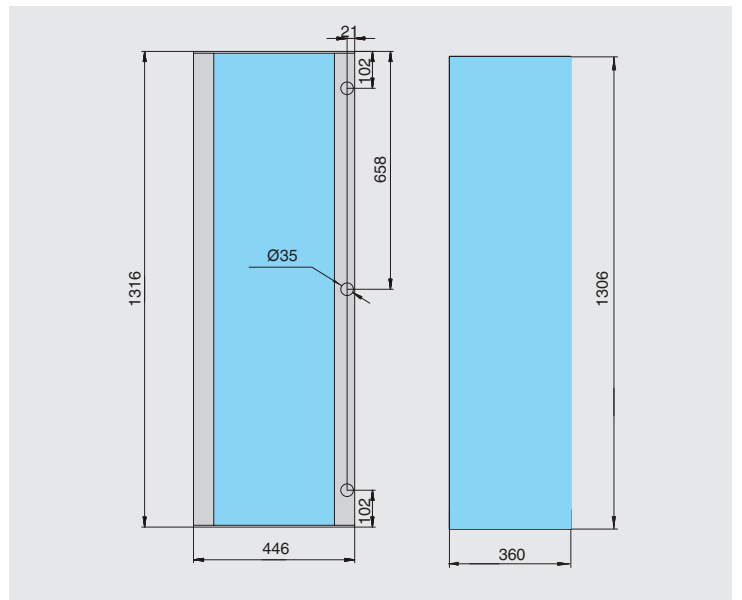

MATRIX Фасад рамочный 1316x446 под стекло

артикул	материал	отделка	кол-во
PR.MATRIX.1316x446.9005	алюминий	черная (покраска)	1 комплект

Состав комплекта:

- профиль рамочный MATRIX с уплотнителем, 1316 мм – 1 шт.
- профиль рамочный MATRIX с уплотнителем, 1316 мм + 3 фрезеровки – 1 шт.
- профиль горизонтальный MATRIX, с уплотнителем L=446 мм – 1 шт.
- профиль горизонтальный MATRIX с ручкой, с уплотнителем L=446 мм – 1 шт.
- винт 3,9x19 потай для профиля MATRIX, отделка черный цинк – 8 шт.

стекло в комплект не входит