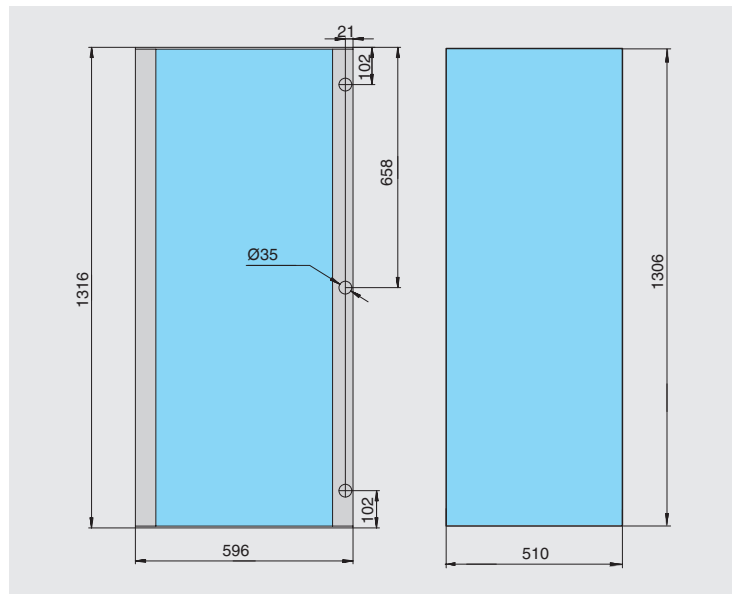

MATRIX Фасад рамочный 1316x596 под стекло

артикул	материал	отделка	кол-во
PR.MATRIX.1316x596.9005	алюминий	черная (покраска)	1 комплект

Состав комплекта:

- профиль рамочный MATRIX с уплотнителем, 1316 мм – 1 шт.
- профиль рамочный MATRIX с уплотнителем, 1316 мм + 3 фрезеровки – 1 шт.
- профиль горизонтальный MATRIX, с уплотнителем L=596 мм – 1 шт.
- профиль горизонтальный MATRIX с ручкой, с уплотнителем L=596 мм – 1 шт.
- винт 3,9x19 потай для профиля MATRIX, отделка черный цинк – 8 шт.

стекло в комплект не входит